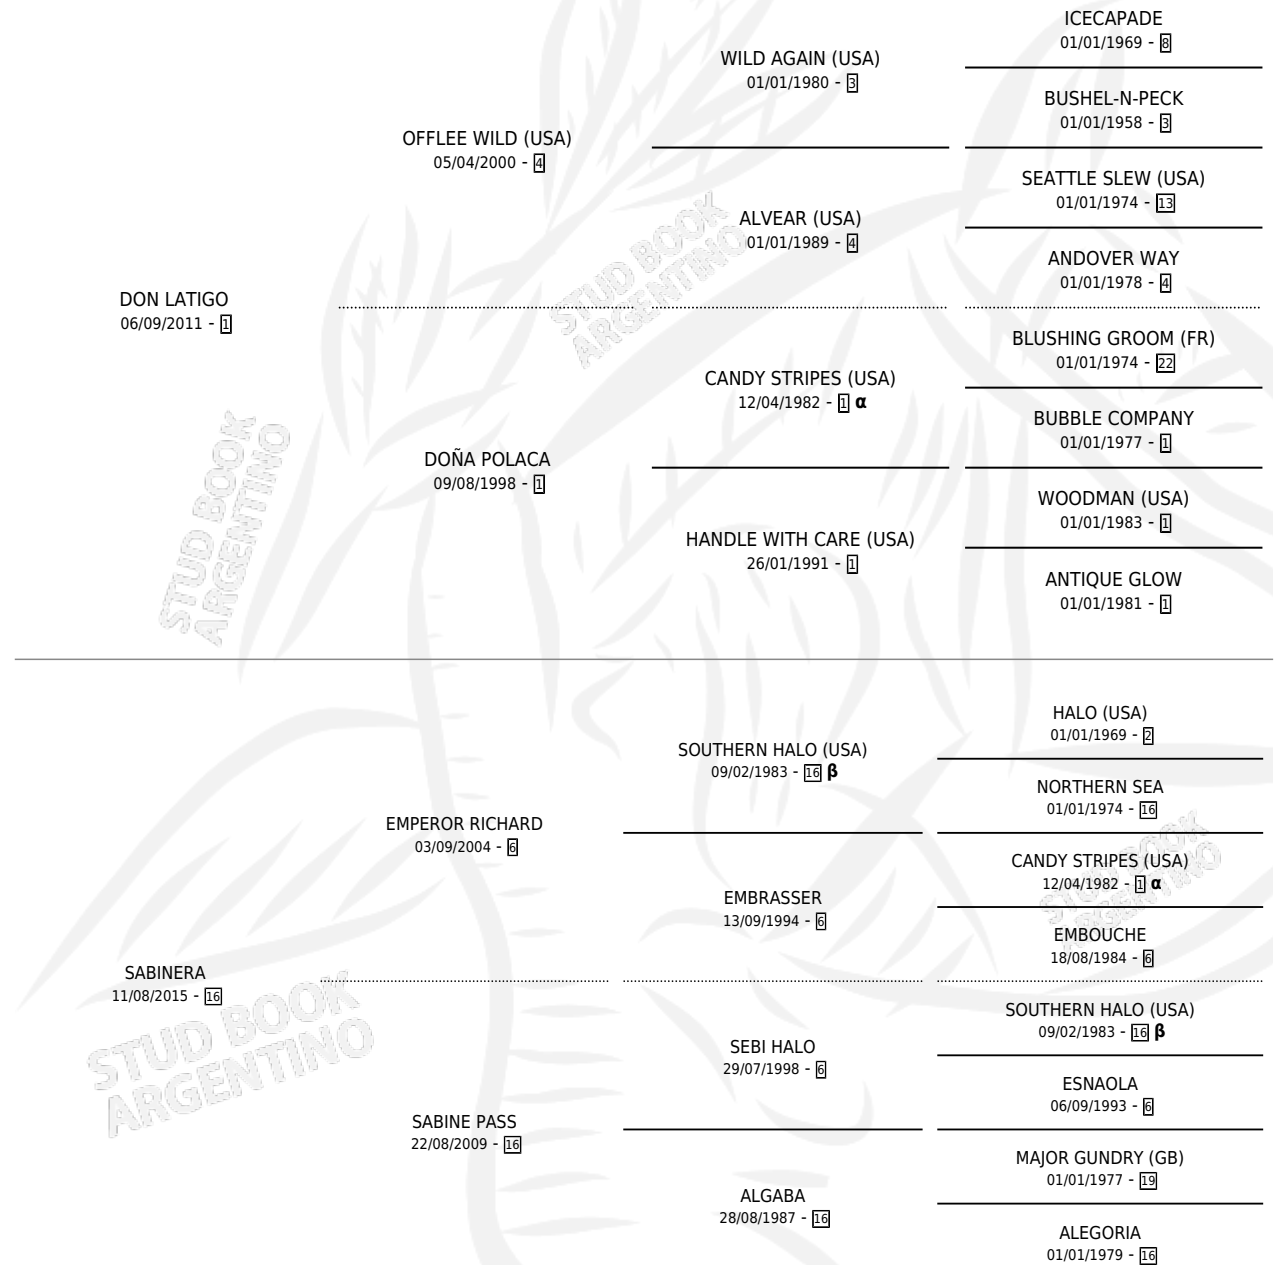

# SABIONDA

por DON LATIGO y SABINERA por EMPEROR RICHARD

Argentina · Hembra · Zaino · SP · 10/08/2025  
Familia 16-f · Volumen 45

## ESTADO

TIPIFICACIÓN SANGUÍNEA	X
TIPIFICACIÓN POR ADN	X
PASAPORTE	X
IDENTIFICACIÓN POR MICROCHIP	X
REPRODUCTOR	X

**Lugar de nacimiento:** La Corona  
**Criador:** Otegui Hector Fabian

## PEDIGREE

INBREEDING :  $\alpha, \beta$