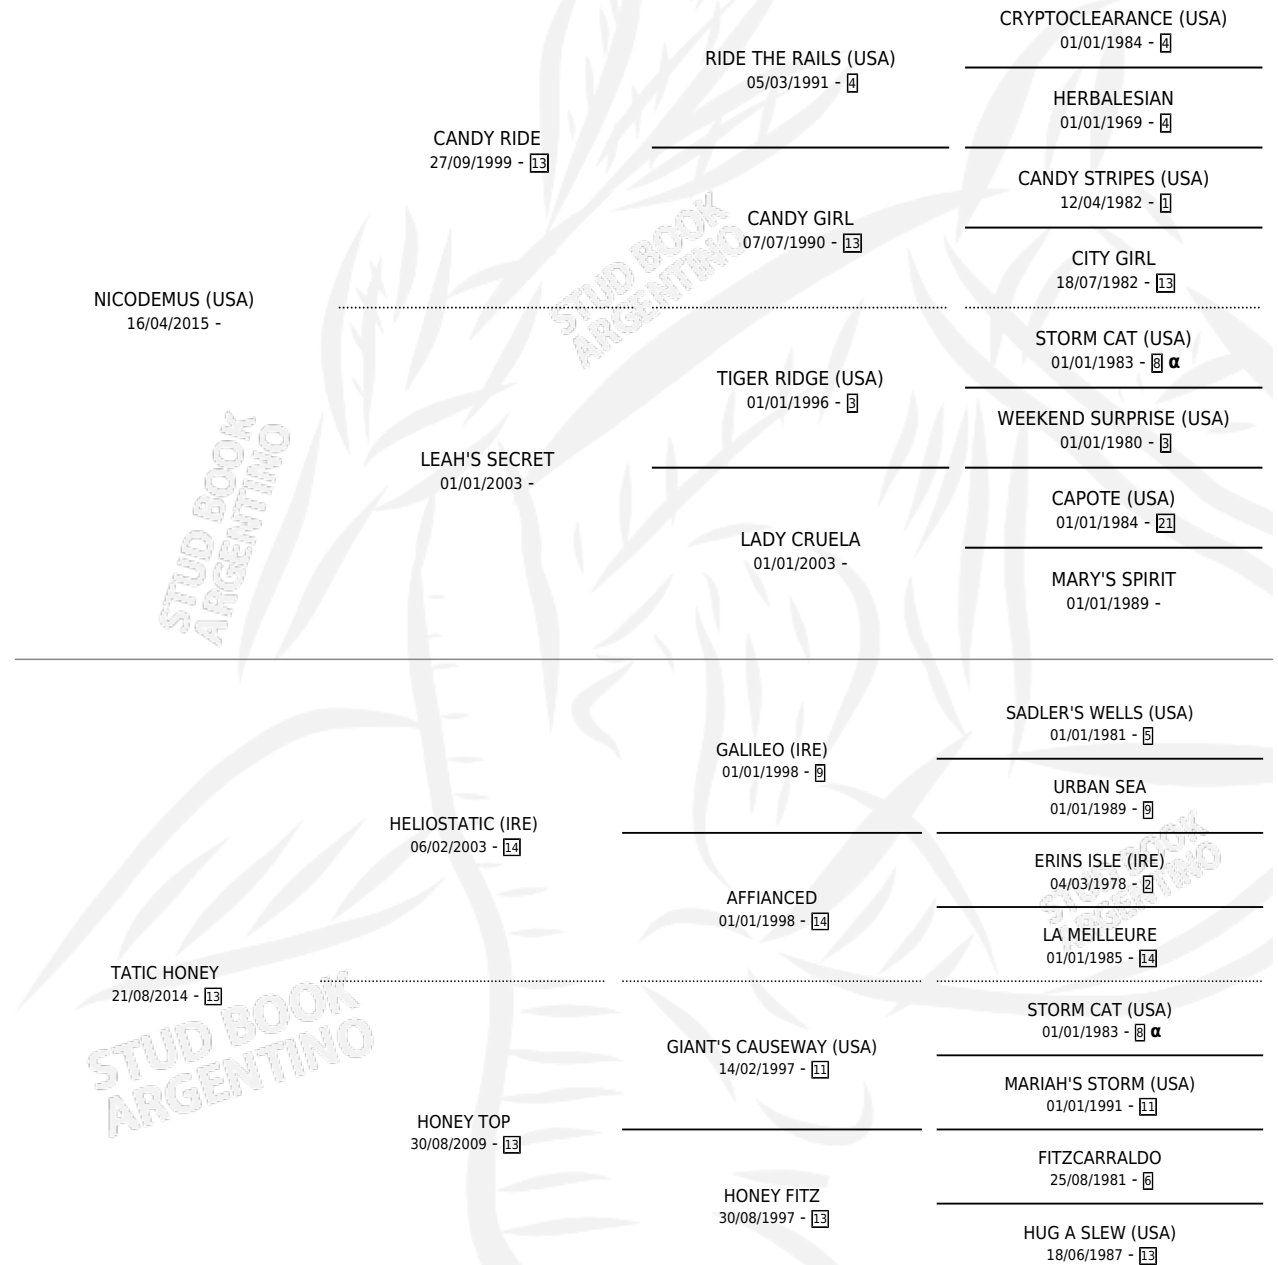

TOP SLEW NIK

por **NICODEMUS (USA)** y **TATIC HONEY** por **HELIOSTATIC (IRE)**

Argentina · Macho · Zaino · SP · 12/09/2025
Familia 13-c · Volumen 45

ESTADO

TIPIFICACIÓN SANGUÍNEA	X
TIPIFICACIÓN POR ADN	X
PASAPORTE	X
IDENTIFICACIÓN POR MICROCHIP	X
REPRODUCTOR	X

Lugar de nacimiento: La Catedral De Palermo
Criador: La Catedral De Palermo

PEDIGREE

INBREEDING : α

TOP SLEW NIK

Datos oficiales del Stud Book Argentino

Documento generado el 05/05/2026

studbook.org.ar