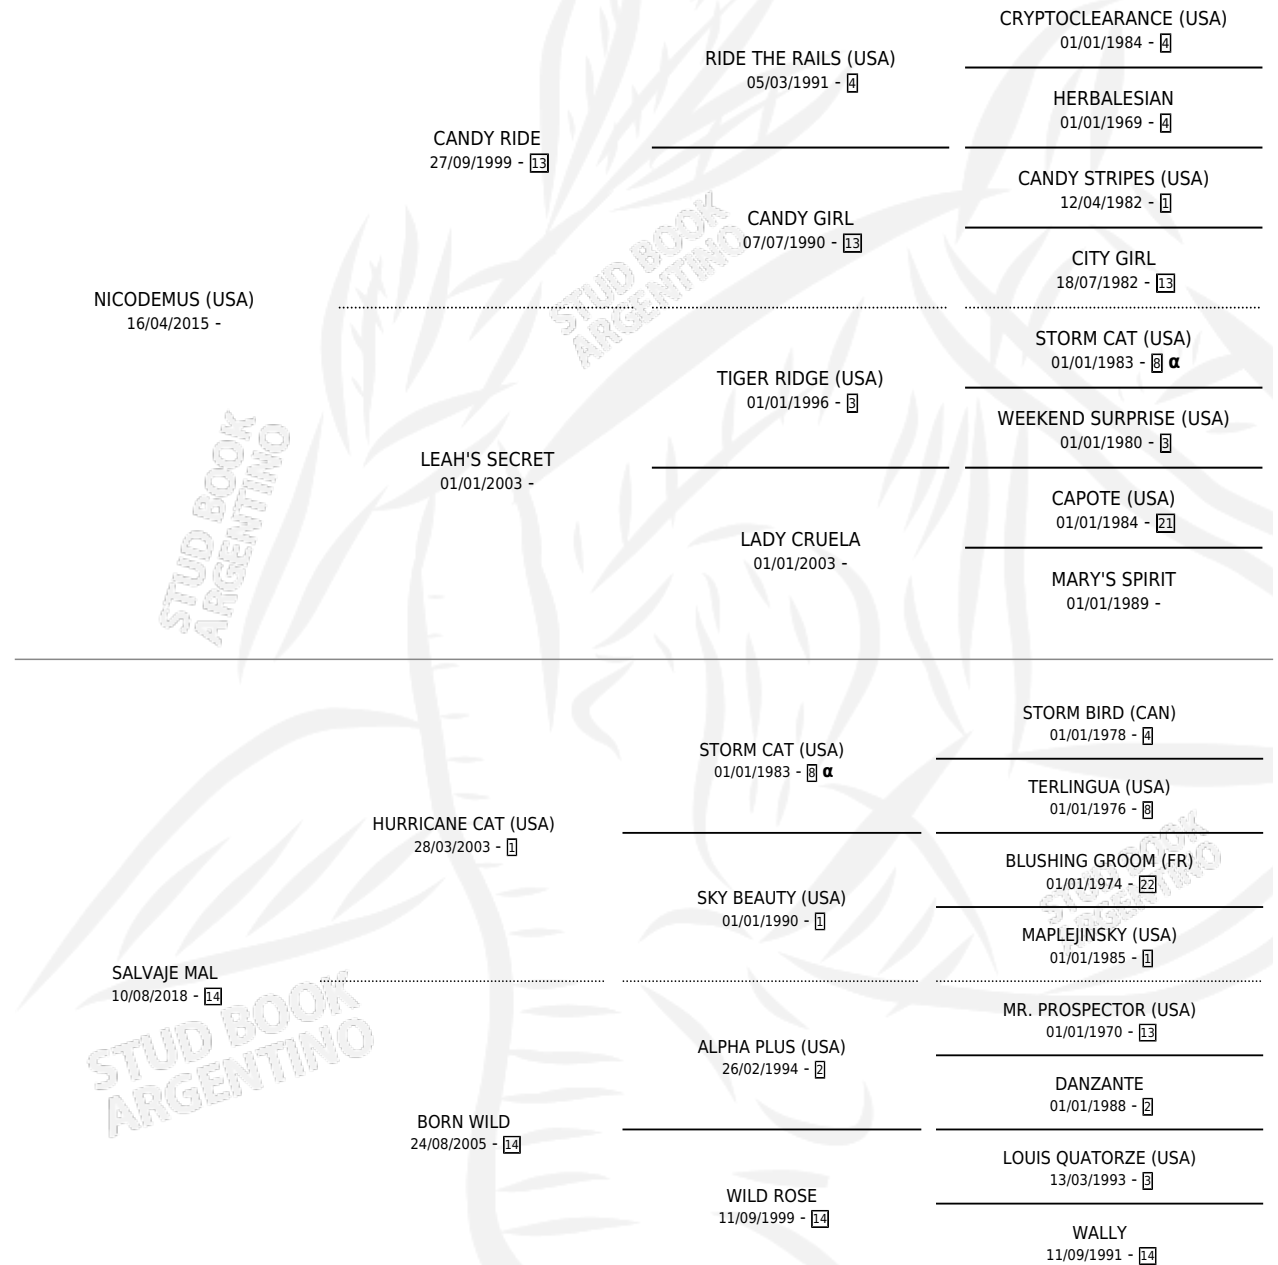

WALLY NIK

por **NICODEMUS (USA)** y **SALVAJE MAL** por **HURRICANE CAT (USA)**

Argentina · Macho · Zaino · SP · 15/09/2025
Familia 14-c · Volumen 45

ESTADO

TIPIFICACIÓN SANGUÍNEA	X
TIPIFICACIÓN POR ADN	X
PASAPORTE	X
IDENTIFICACIÓN POR MICROCHIP	X
REPRODUCTOR	X

Lugar de nacimiento: La Catedral De Palermo
Criador: La Catedral De Palermo

PEDIGREE

INBREEDING : α

WALLY NIK

Datos oficiales del Stud Book Argentino

Documento generado el 02/05/2026

studbook.org.ar