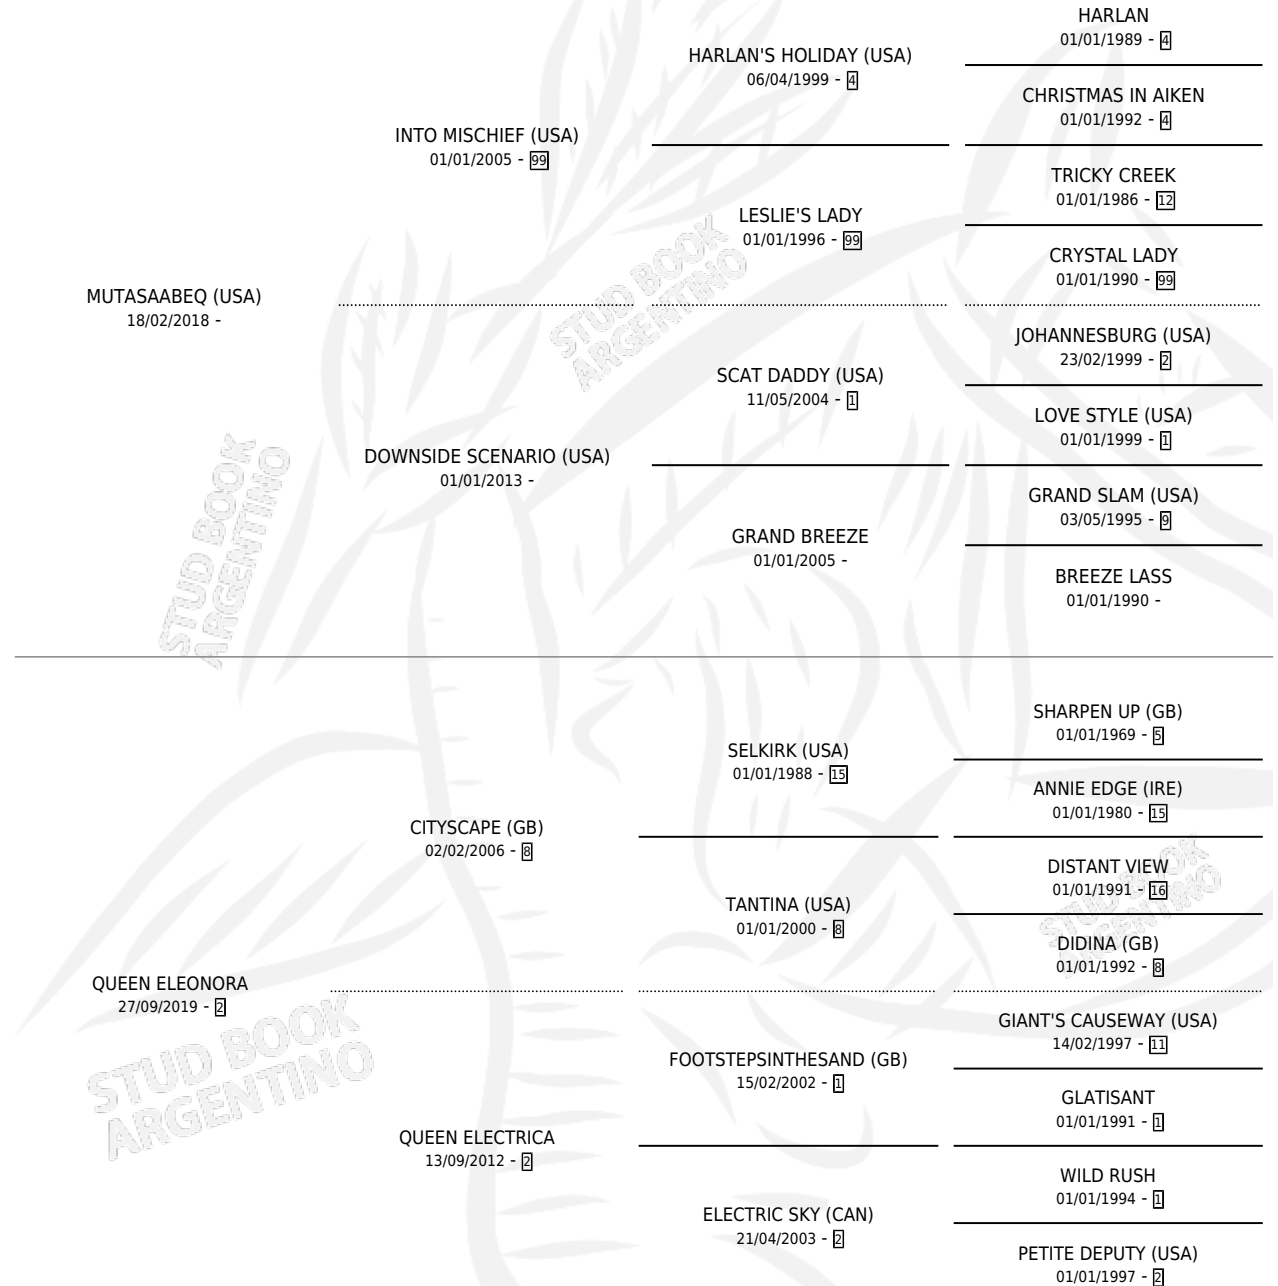

CHE QATAR

por **MUTASAABEQ (USA)** y **QUEEN ELEONORA** por **CITYSCAPE (GB)**

Argentina · Macho · Alazan · SP · 31/07/2025
Familia 2-n · Volumen 45

ESTADO

TIPIFICACIÓN SANGUÍNEA	X
TIPIFICACIÓN POR ADN	X
PASAPORTE	X
IDENTIFICACIÓN POR MICROCHIP	X
REPRODUCTOR	X

Lugar de nacimiento: Campo particular

Criador: Losinno Patricio Francisco y Haras La Nora S.A.

PEDIGREE

CHE QATAR

Datos oficiales del Stud Book Argentino

Documento generado el 09/06/2026

studbook.org.ar