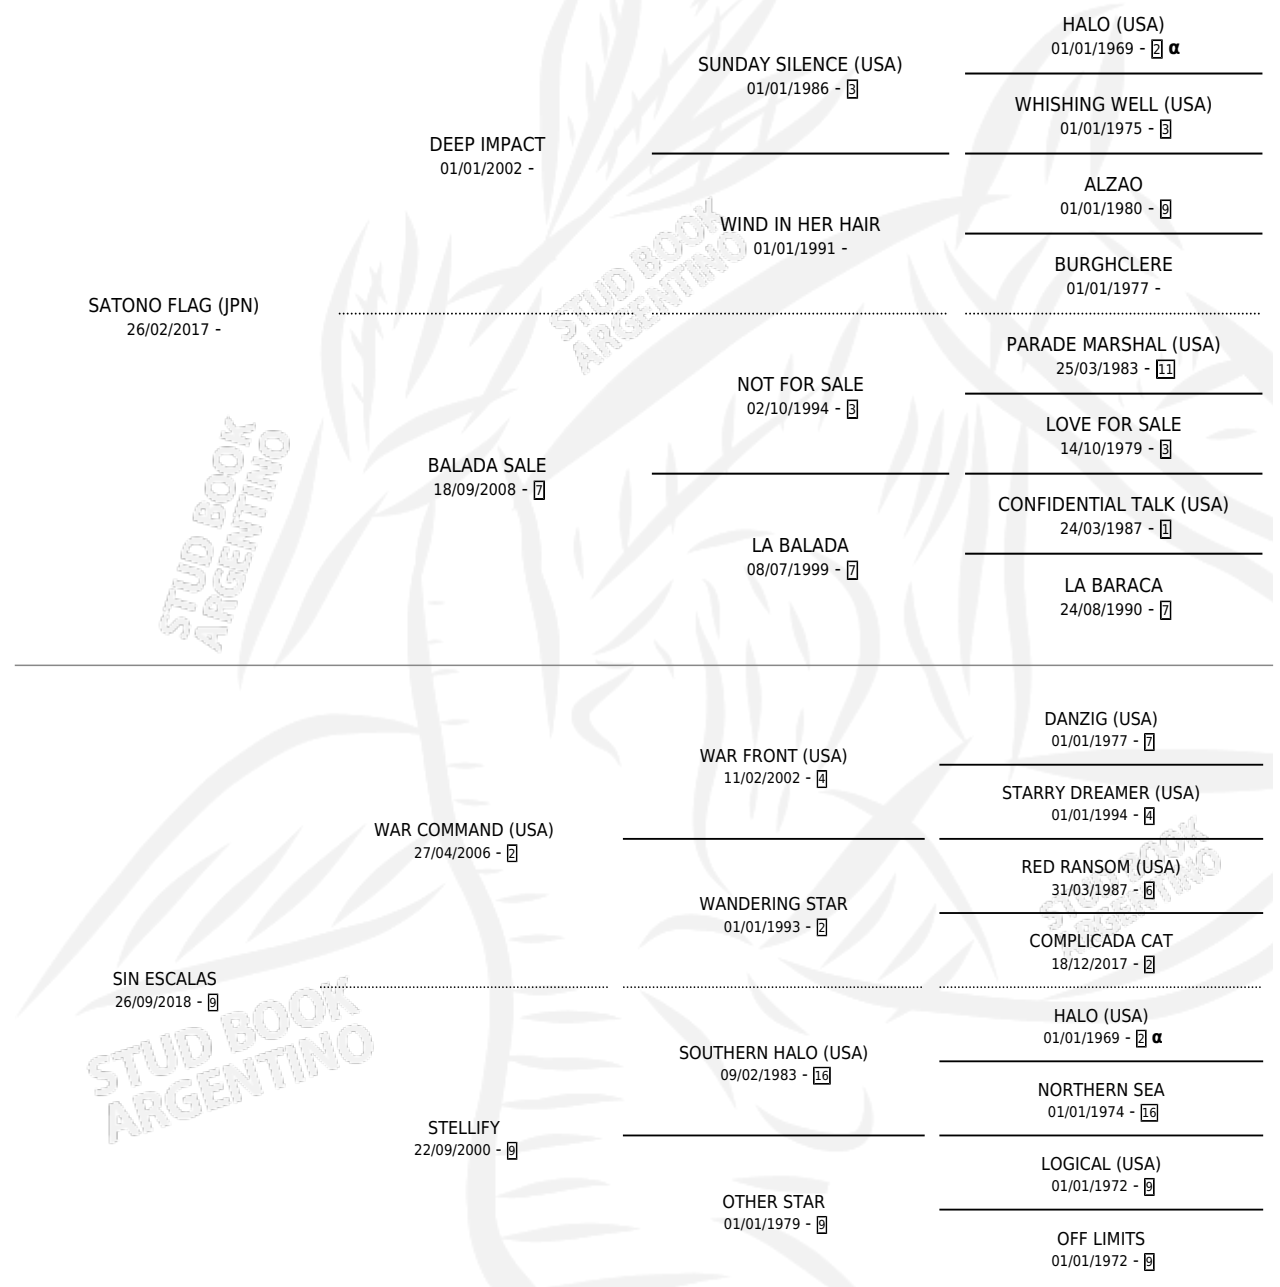

SIMPLE PRESENT

por **SATONO FLAG (JPN)** y **SIN ESCALAS** por **WAR COMMAND (USA)**

Argentina · Hembra · Zaino · SP · 13/08/2025
Familia 9-g · Volumen 45

ESTADO

TIPIFICACIÓN SANGUÍNEA	X
TIPIFICACIÓN POR ADN	X
PASAPORTE	X
IDENTIFICACIÓN POR MICROCHIP	X
REPRODUCTOR	X

Lugar de nacimiento: Vacacion

Criador: Vacacion

PEDIGREE

INBREEDING : α

SIMPLE PRESENT

Datos oficiales del Stud Book Argentino

Documento generado el 25/04/2026

studbook.org.ar