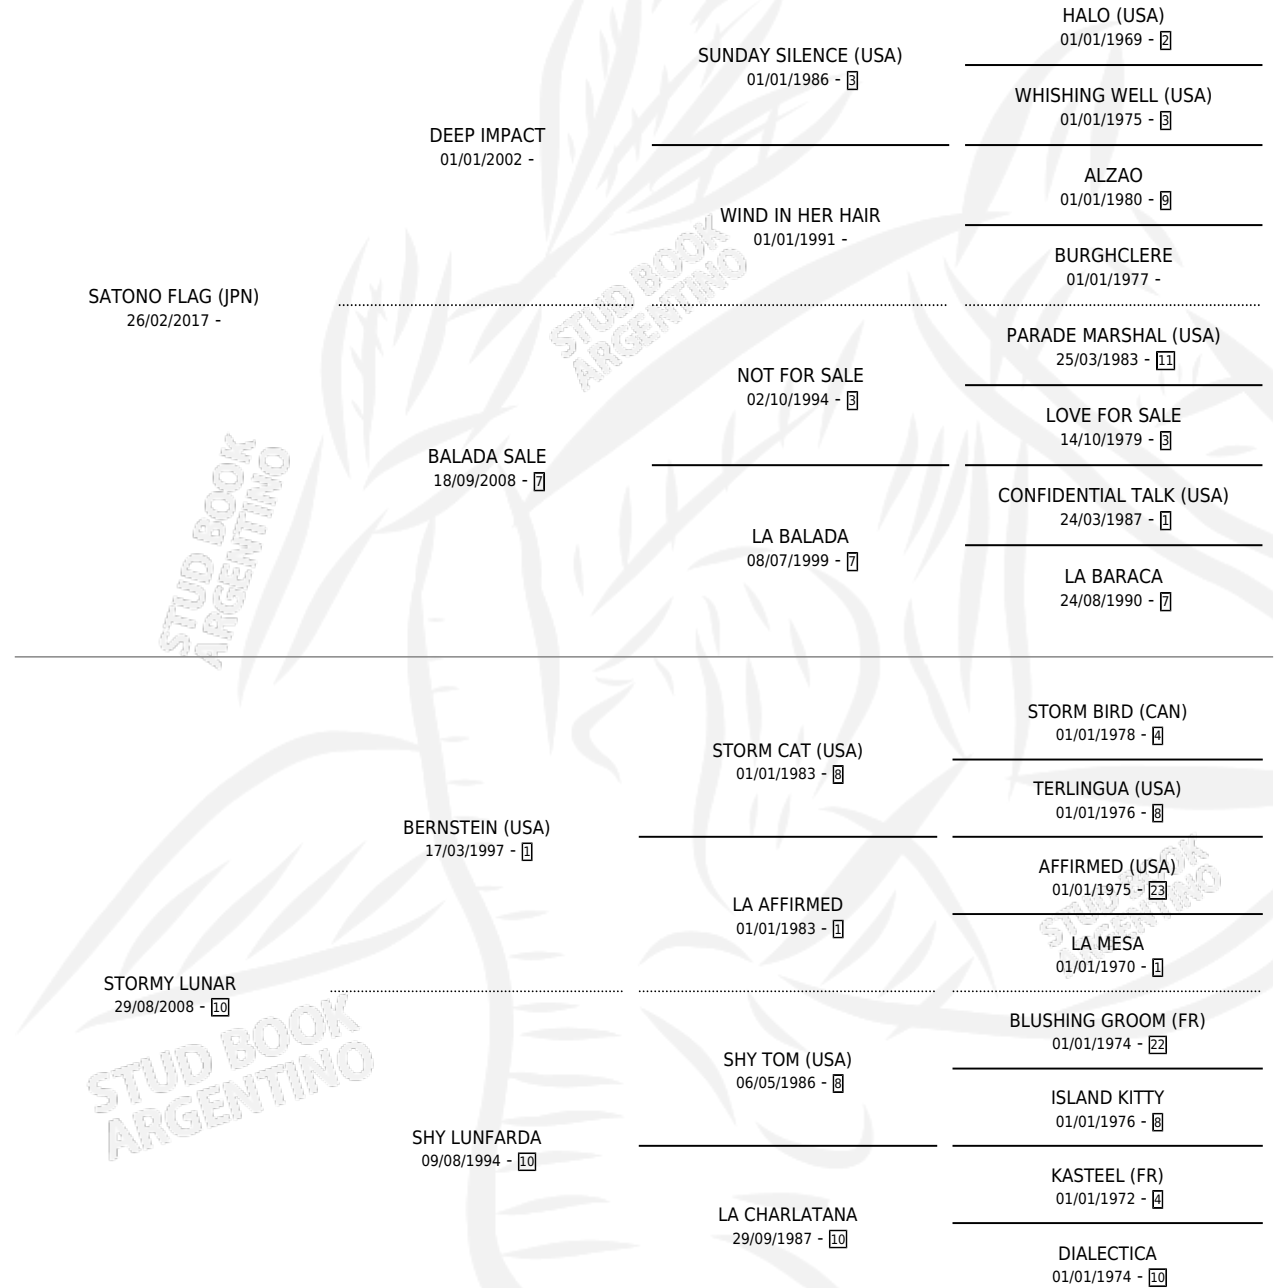

SECUENCIA LUNAR

por **SATONO FLAG (JPN)** y **STORMY LUNAR** por **BERNSTEIN (USA)**

Argentina · Hembra · Zaino · SP · 28/08/2025
Familia 10-b · Volumen 45

ESTADO

TIPIFICACIÓN SANGUÍNEA	X
TIPIFICACIÓN POR ADN	X
PASAPORTE	X
IDENTIFICACIÓN POR MICROCHIP	X
REPRODUCTOR	X

Lugar de nacimiento: Vacacion

Criador: Vacacion

PEDIGREE