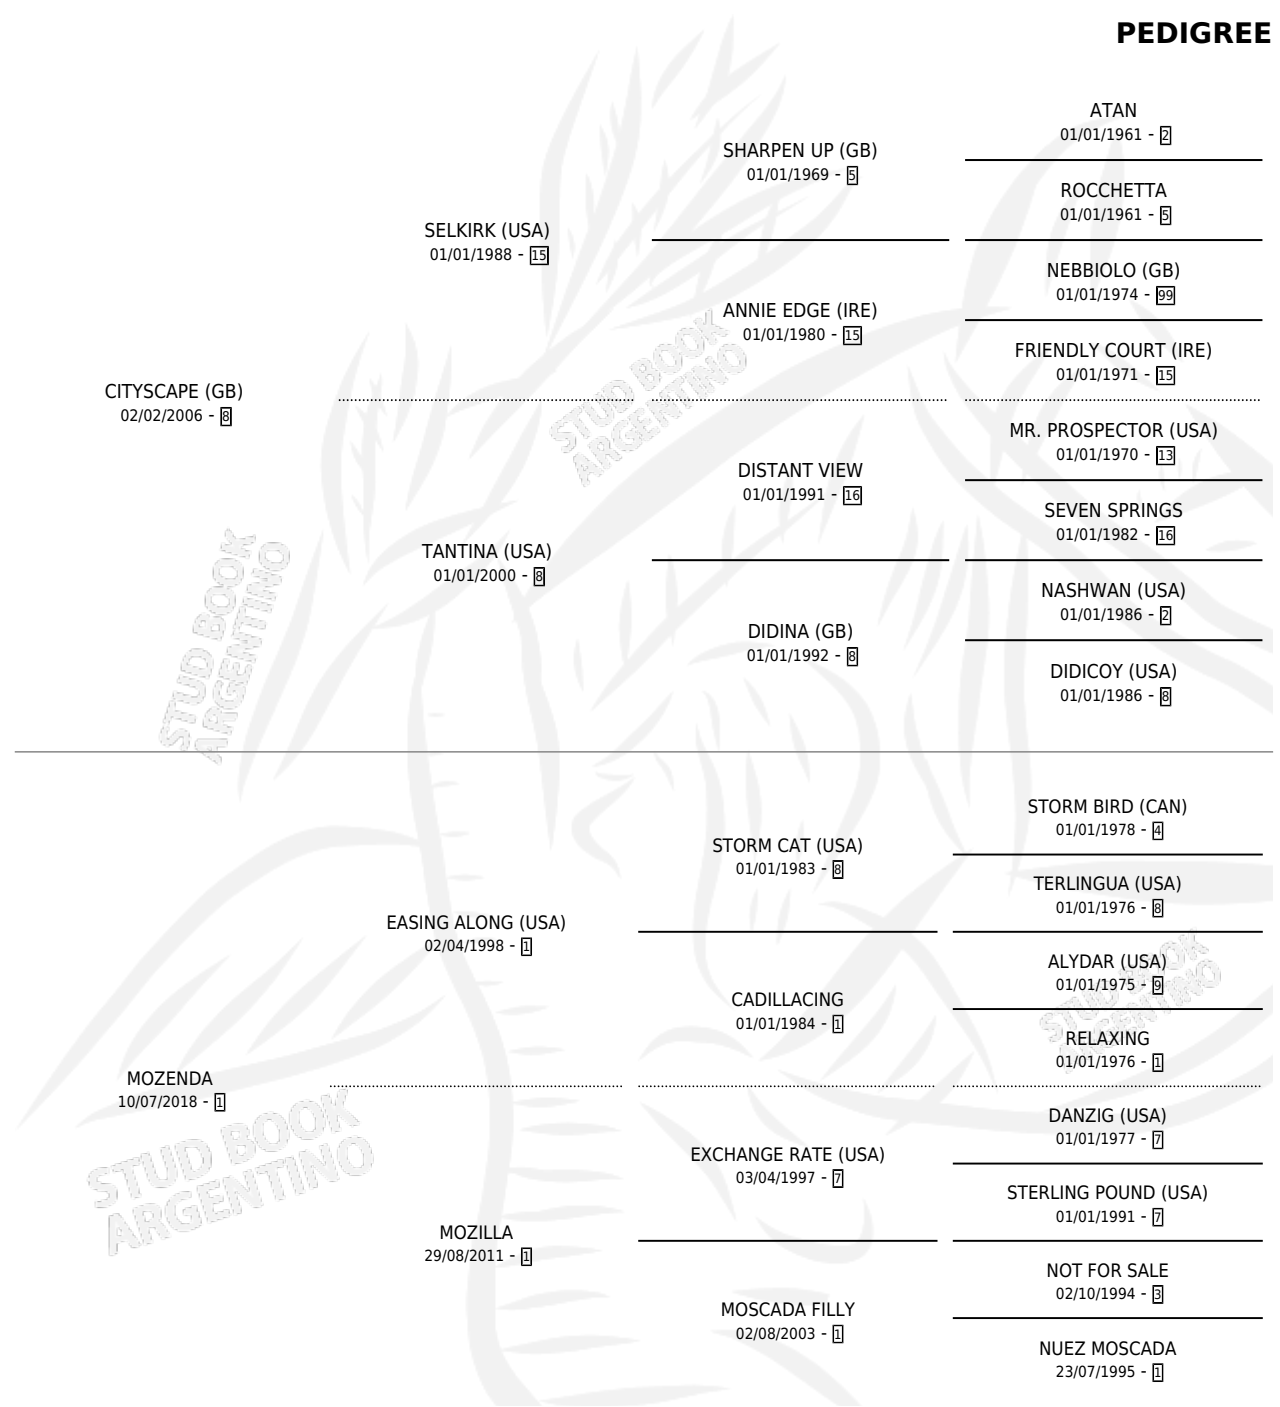

MASTER CITY

por CITYSCAPE (GB) y MOZENDA por EASING ALONG (USA)

Argentina · Macho · Alazan · SP · 29/08/2025
Familia 1-m · Volumen 45

ESTADO

TIPIFICACIÓN SANGUÍNEA	X
TIPIFICACIÓN POR ADN	X
PASAPORTE	X
IDENTIFICACIÓN POR MICROCHIP	X
REPRODUCTOR	X

Lugar de nacimiento: Vacacion
Criador: Vacacion

PEDIGREE

MASTER CITY

Datos oficiales del Stud Book Argentino

Documento generado el 02/05/2026

studbook.org.ar