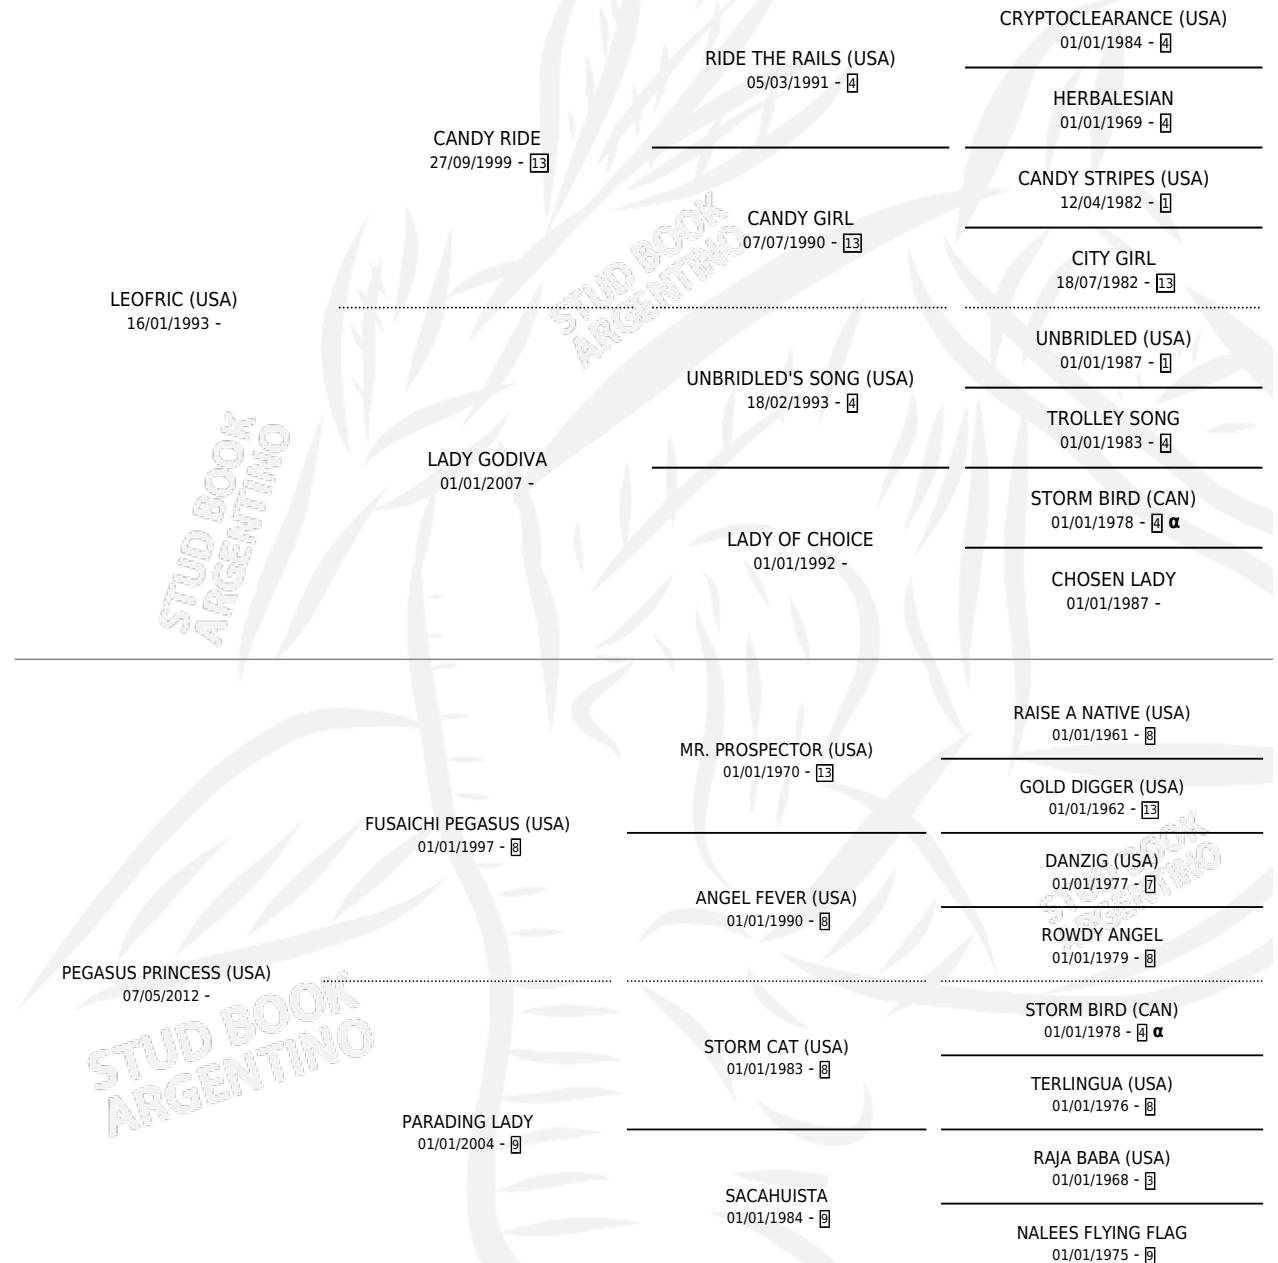

POSTALES

por **LEOFRIC (USA)** y **PEGASUS PRINCESS (USA)** por **FUSAICHI PEGASUS (USA)**

Argentina · Hembra · Zaino · SP · 27/08/2025
Familia · Volumen 45

ESTADO

TIPIFICACIÓN SANGUÍNEA	X
TIPIFICACIÓN POR ADN	X
PASAPORTE	X
IDENTIFICACIÓN POR MICROCHIP	X
REPRODUCTOR	X

Lugar de nacimiento: Rancho Lujan
Criador: Haras Los Turfistas S.A.

PEDIGREE

INBREEDING : α

POSTALES

Datos oficiales del Stud Book Argentino

Documento generado el 14/05/2026

studbook.org.ar