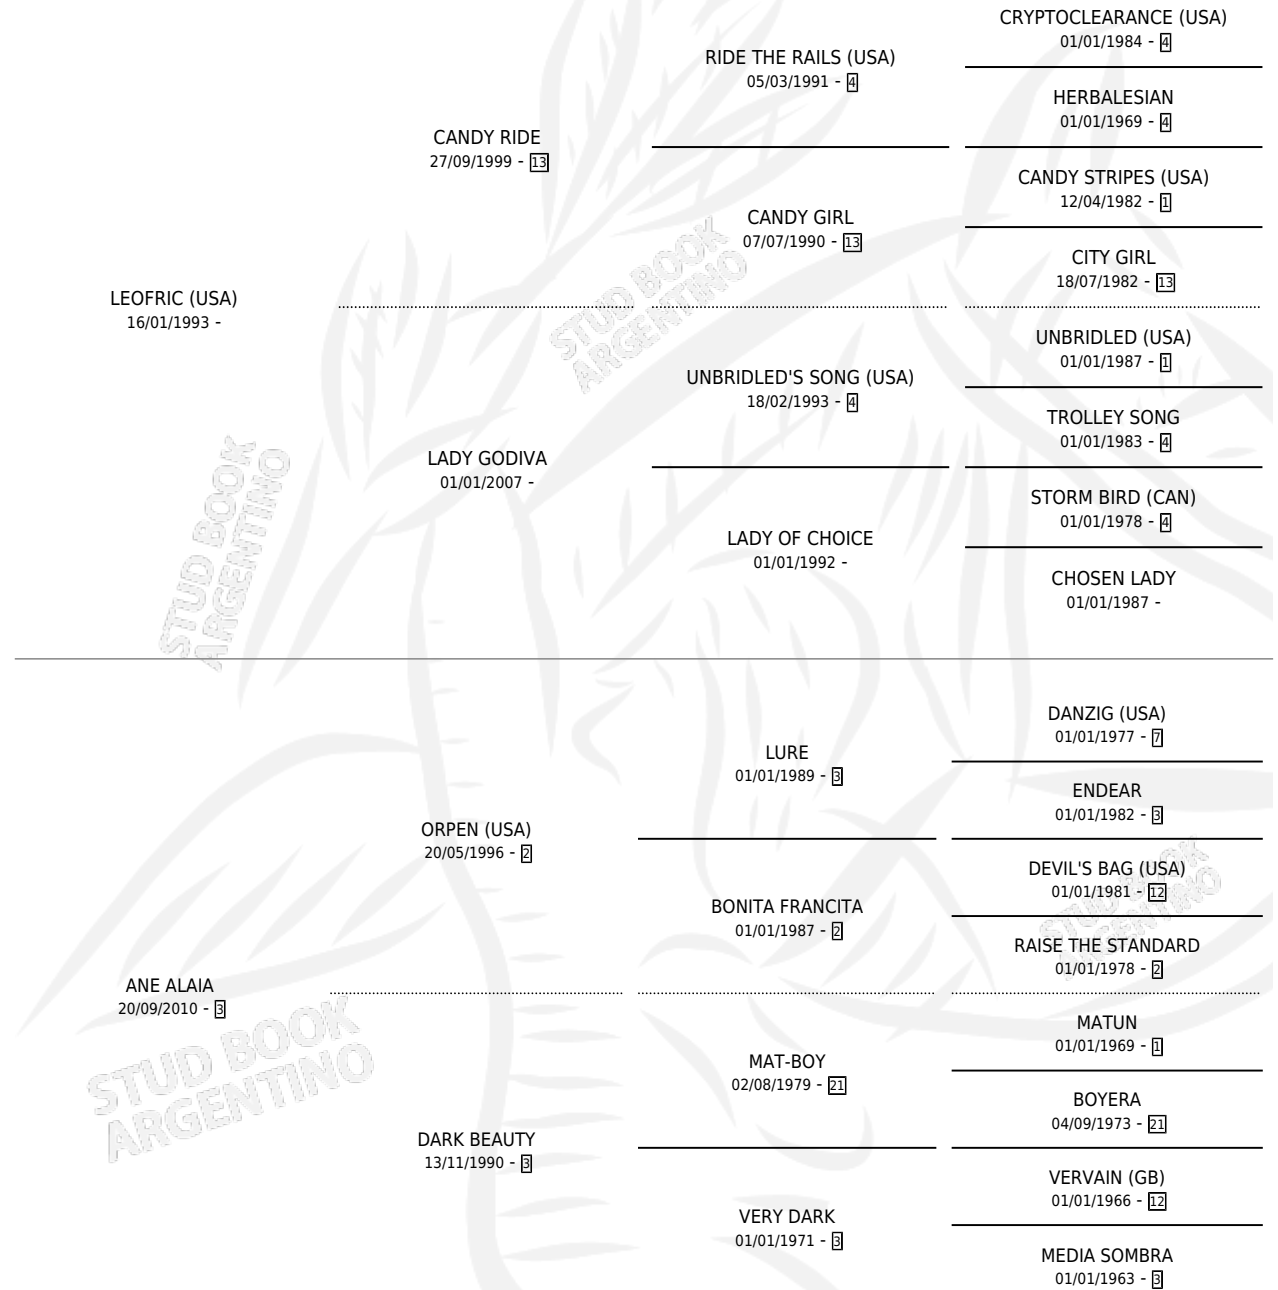

AGUARDIENTE

por LEOFRIC (USA) y ANE ALAIA por ORPEN (USA)

Argentina · Macho · Zaino · SP · 10/09/2025
Familia 3-n · Volumen 45

ESTADO

TIPIFICACIÓN SANGUÍNEA	X
TIPIFICACIÓN POR ADN	X
PASAPORTE	X
IDENTIFICACIÓN POR MICROCHIP	X
REPRODUCTOR	X

Lugar de nacimiento: Rancho Lujan
Criador: Aladro Benjamin

PEDIGREE

AGUARDIENTE

Datos oficiales del Stud Book Argentino

Documento generado el 02/05/2026

studbook.org.ar