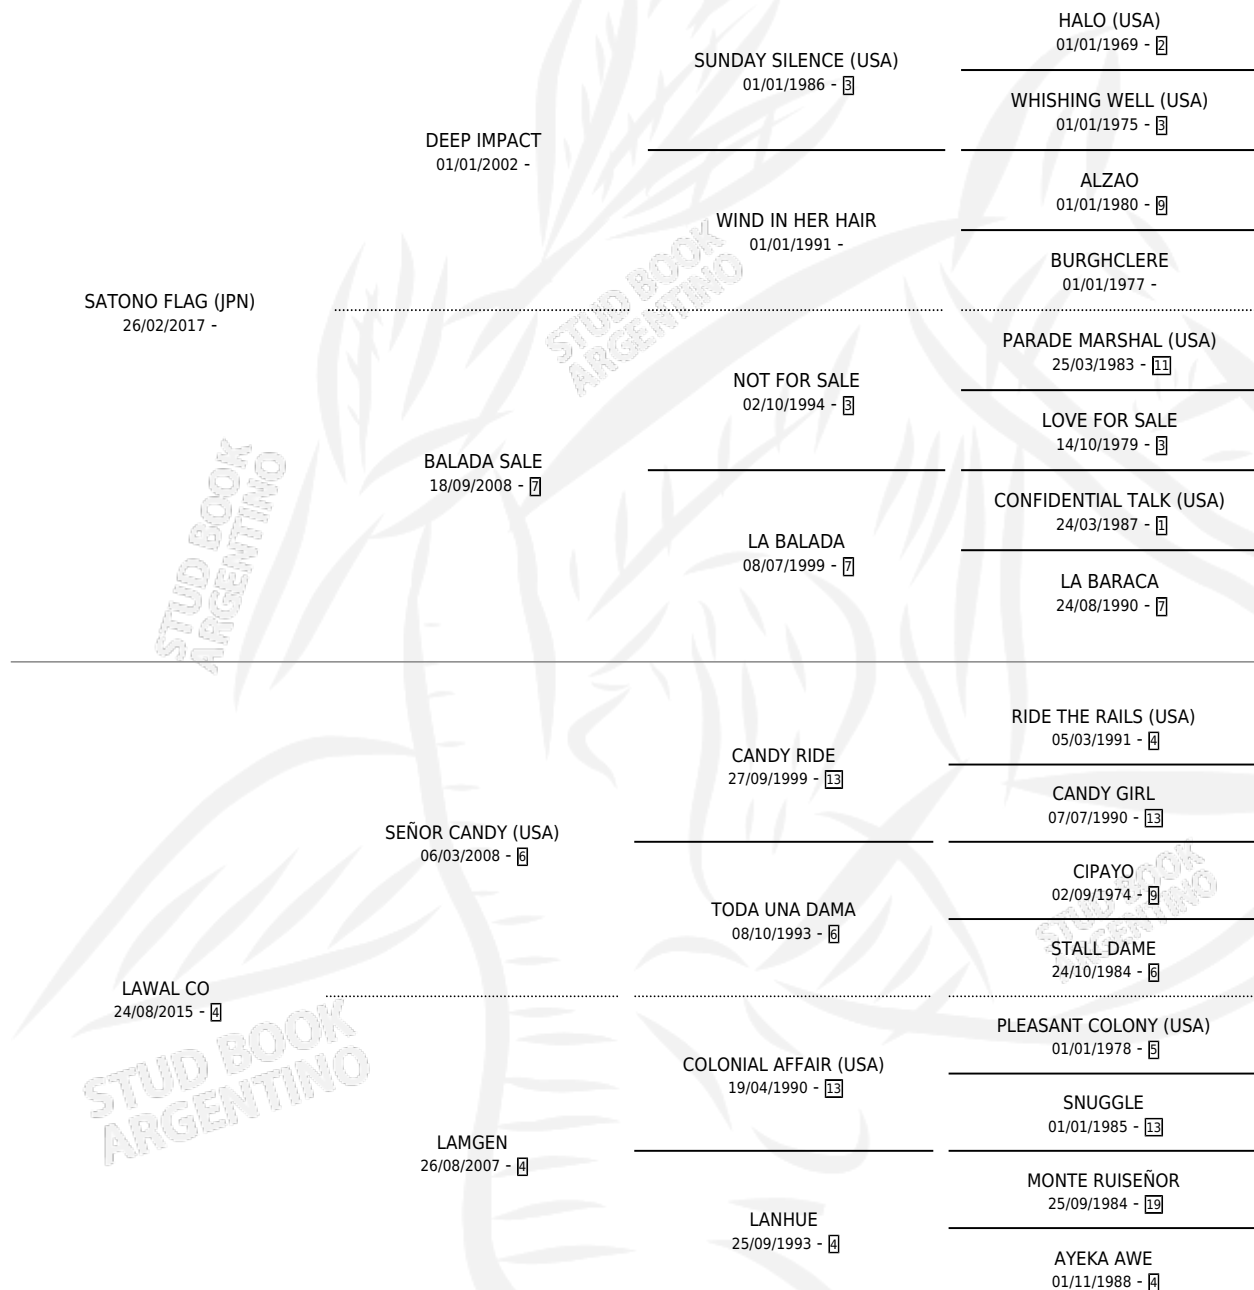

ESCALANTE

por **SATONO FLAG (JPN)** y **LAWAL CO** por **SEÑOR CANDY (USA)**

Argentina · Macho · Zaino · SP · 03/09/2025
Familia 4-p · Volumen 45

ESTADO

TIPIFICACIÓN SANGUÍNEA	X
TIPIFICACIÓN POR ADN	X
PASAPORTE	X
IDENTIFICACIÓN POR MICROCHIP	X
REPRODUCTOR	X

Lugar de nacimiento: Los Olivos

Criador: Goyanes Marcelo Daniel y Haras Los Olivos S.R.L.

PEDIGREE

ESCALANTE

Datos oficiales del Stud Book Argentino

Documento generado el 05/05/2026

studbook.org.ar