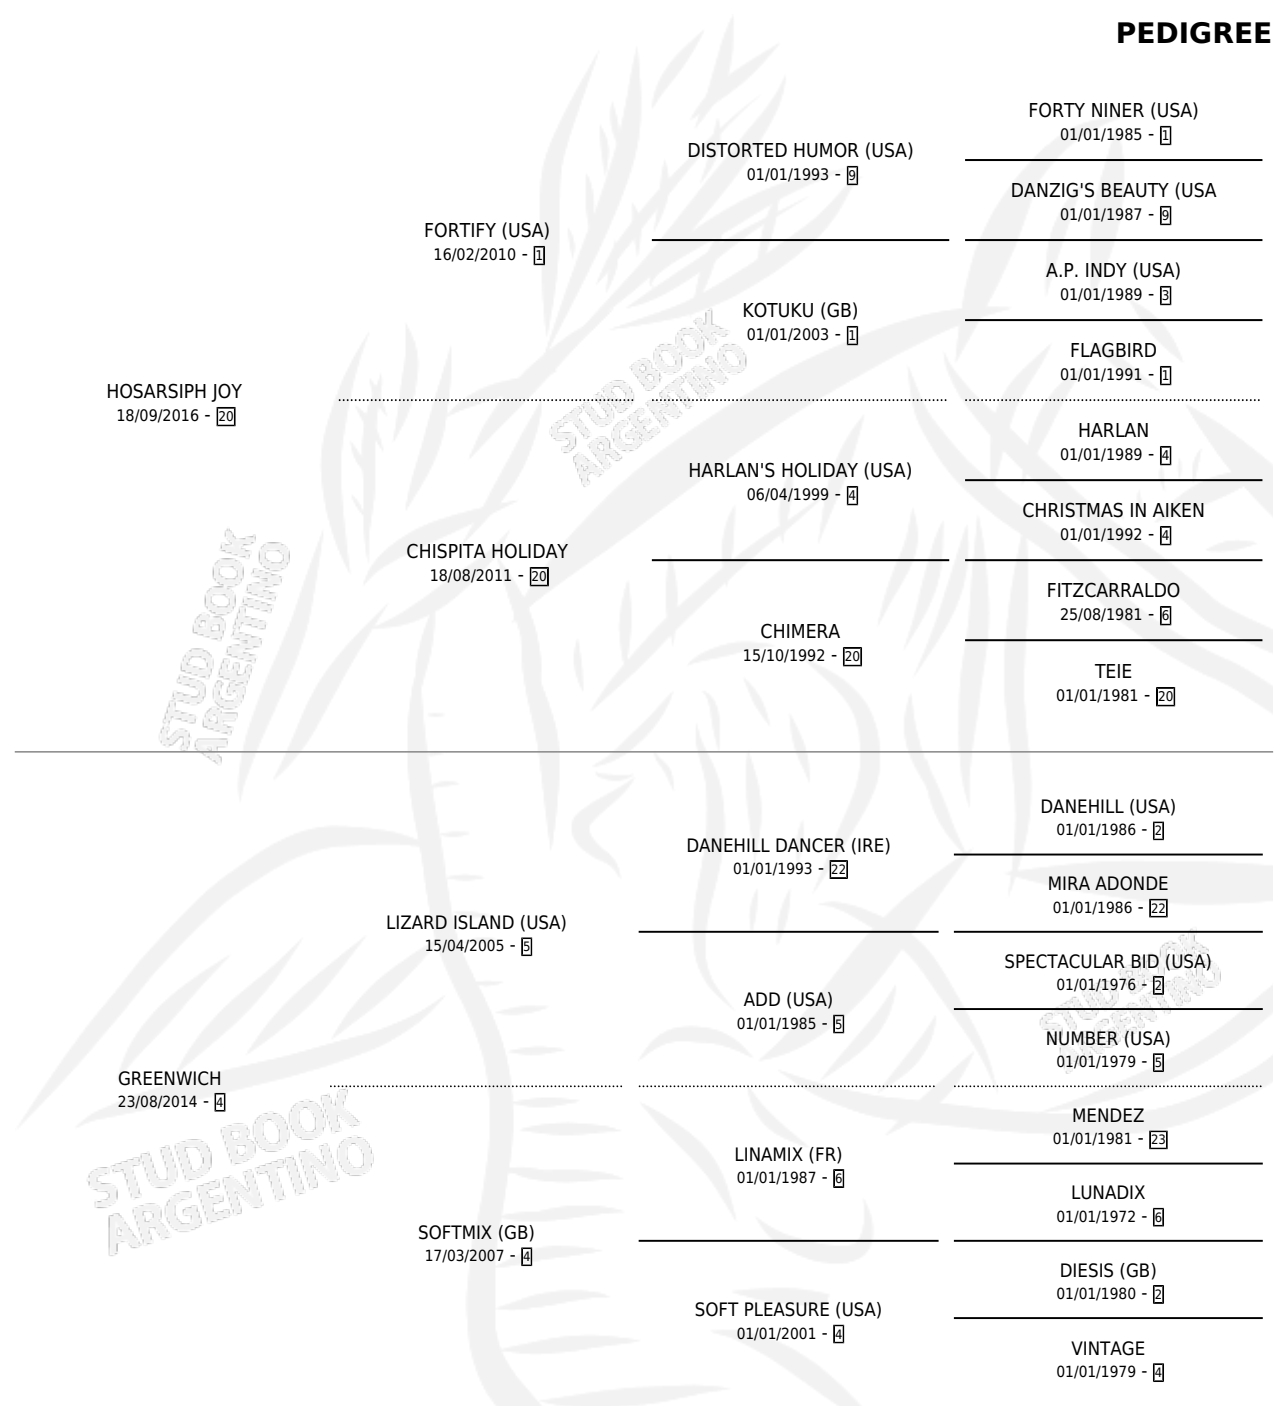

SIEMPRE CHARRUA

por HOSARSIPH JOY y GREENWICH por LIZARD ISLAND (USA)

Argentina · Hembra · Zaino · SP · 09/09/2025
Familia 4-n · Volumen 45

ESTADO

TIPIFICACIÓN SANGUÍNEA	X
TIPIFICACIÓN POR ADN	X
PASAPORTE	X
IDENTIFICACIÓN POR MICROCHIP	X
REPRODUCTOR	X

Lugar de nacimiento: El Cardenal
Criador: Orcellet Fabio Gonzalo

PEDIGREE

SIEMPRE CHARRUA

Datos oficiales del Stud Book Argentino

Documento generado el 04/05/2026

studbook.org.ar