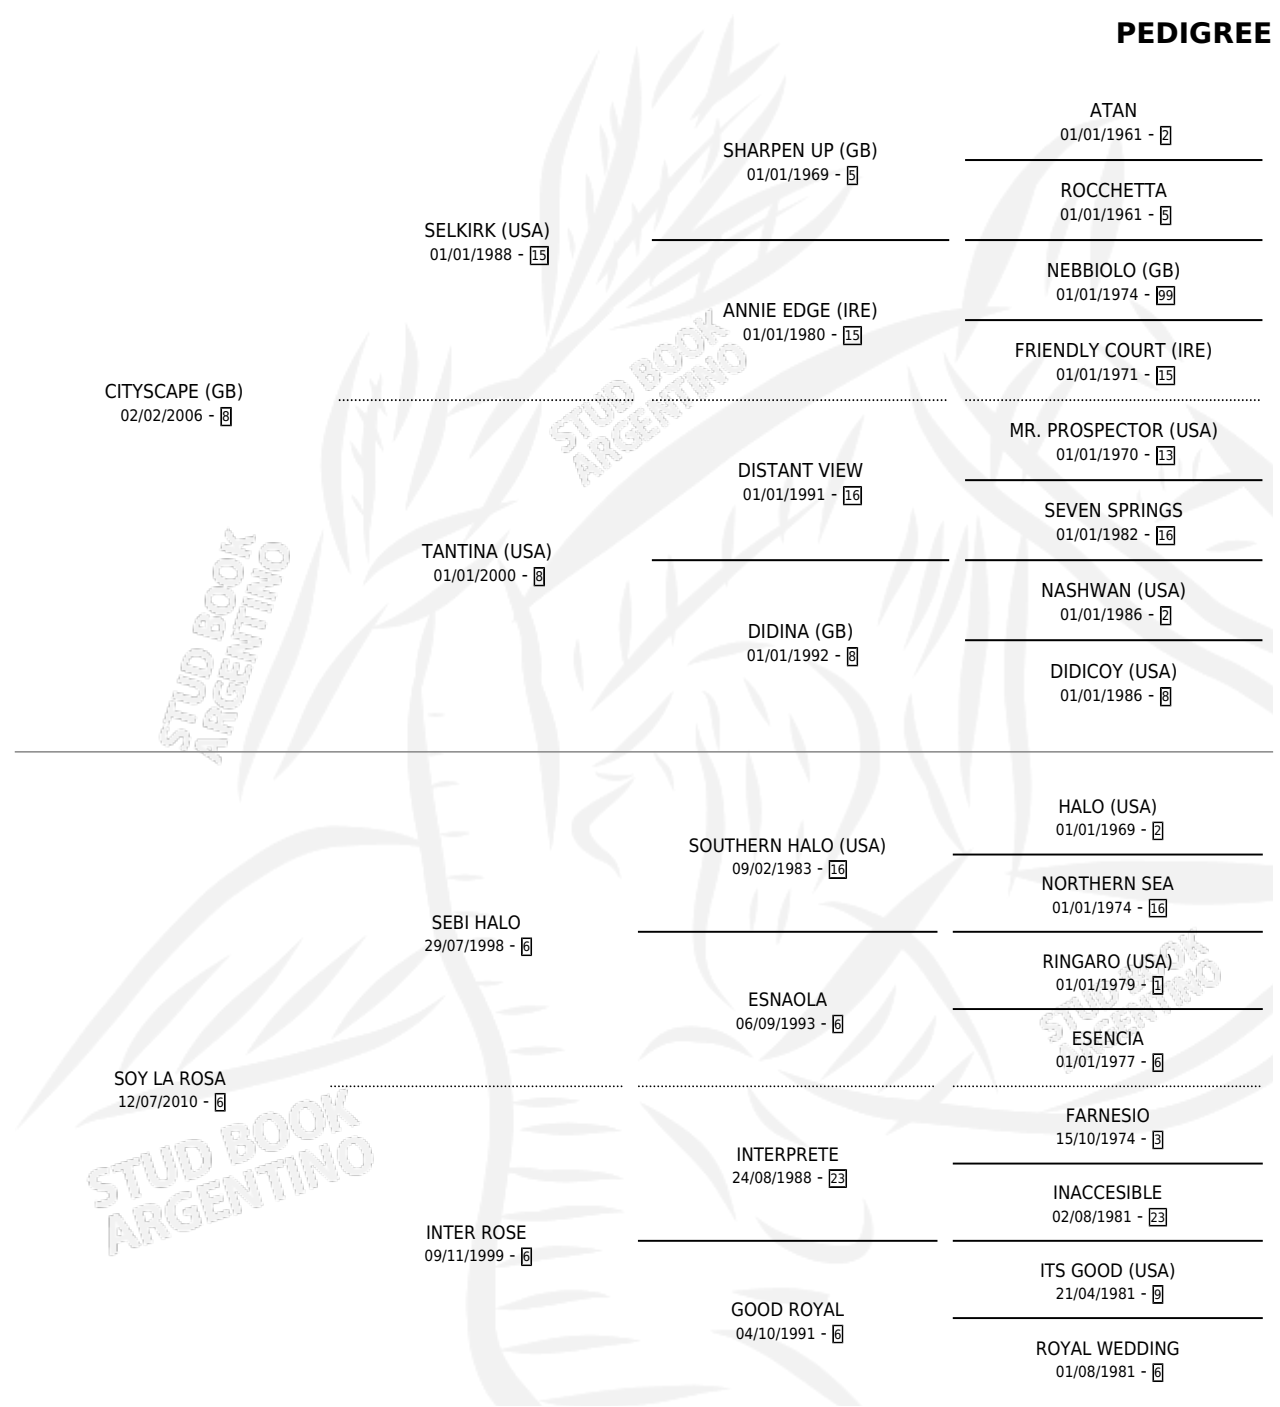

A LA DELTA

por CITYSCAPE (GB) y SOY LA ROSA por SEBI HALO

Argentina · Macho · Zaino · SP · 09/08/2025
Familia 6-d · Volumen 45

ESTADO

TIPIFICACIÓN SANGUÍNEA	X
TIPIFICACIÓN POR ADN	X
PASAPORTE	X
IDENTIFICACIÓN POR MICROCHIP	X
REPRODUCTOR	X

Lugar de nacimiento: Alborada

Criador: Mentucci Fabio Hernan

PEDIGREE

A LA DELTA

Datos oficiales del Stud Book Argentino

Documento generado el 06/05/2026

studbook.org.ar