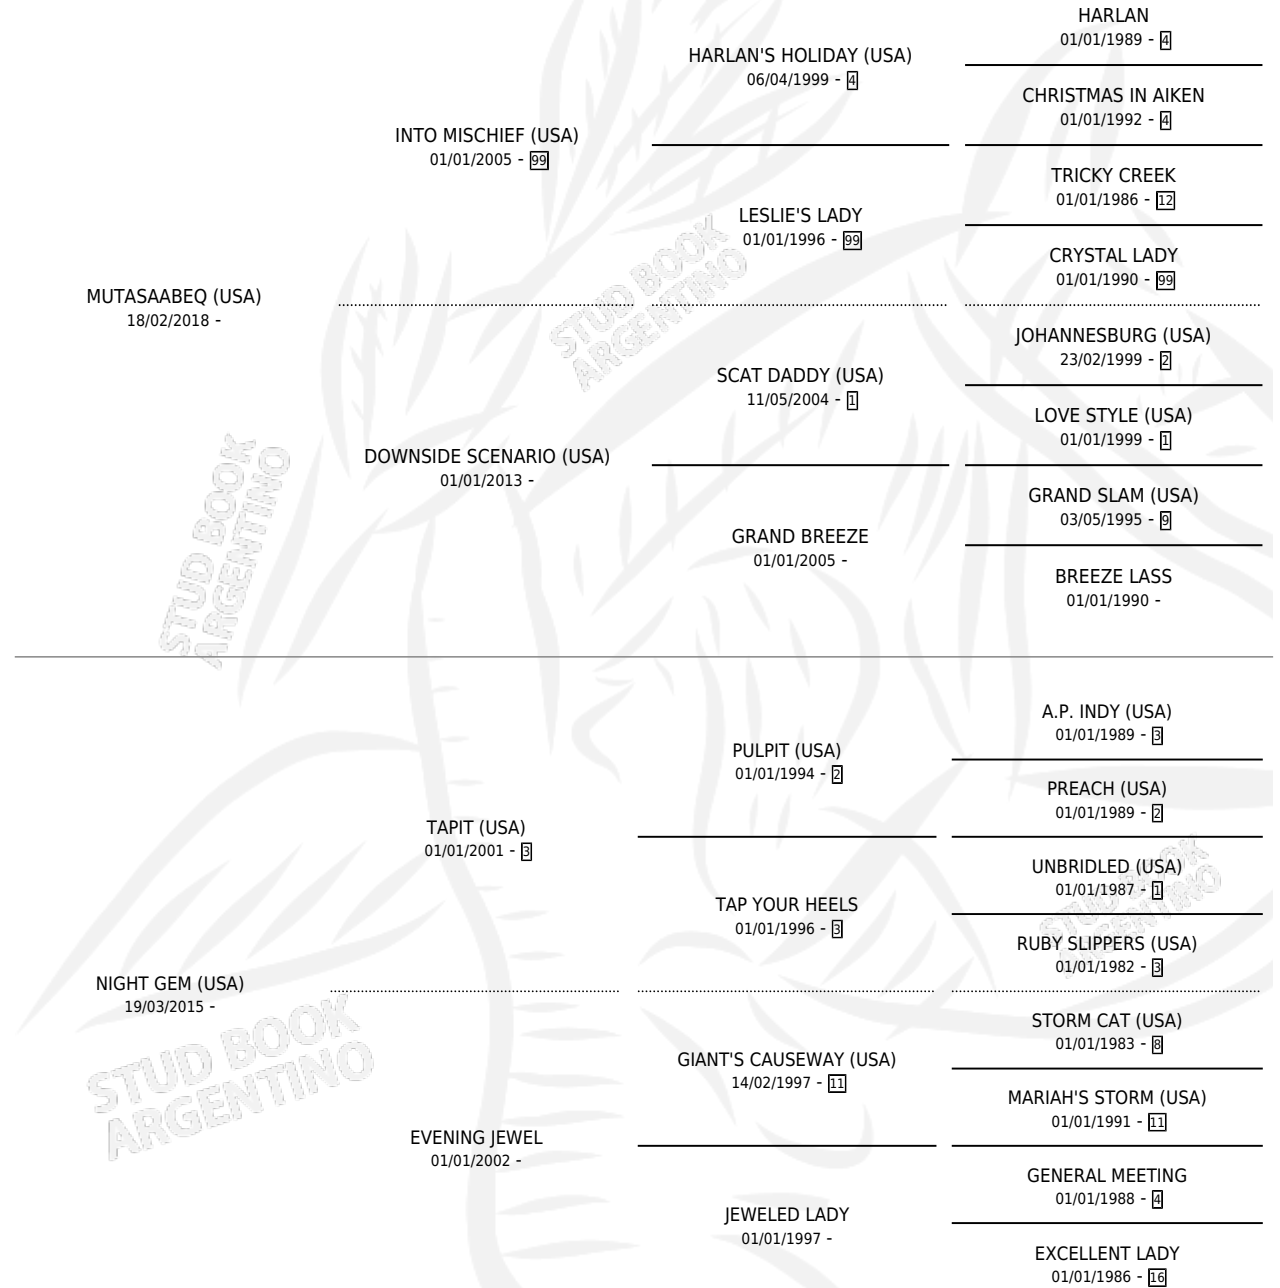

AMOR DESOLADO

por MUTASAABEQ (USA) y NIGHT GEM (USA) por TAPIT (USA)

Argentina · Macho · Zaino · SP · 14/08/2025
Familia · Volumen 45

ESTADO

TIPIFICACIÓN SANGUÍNEA	X
TIPIFICACIÓN POR ADN	X
PASAPORTE	X
IDENTIFICACIÓN POR MICROCHIP	X
REPRODUCTOR	X

Lugar de nacimiento: Alborada
Criador: Alborada

PEDIGREE

AMOR DESOLADO

Datos oficiales del Stud Book Argentino

Documento generado el 07/05/2026

studbook.org.ar