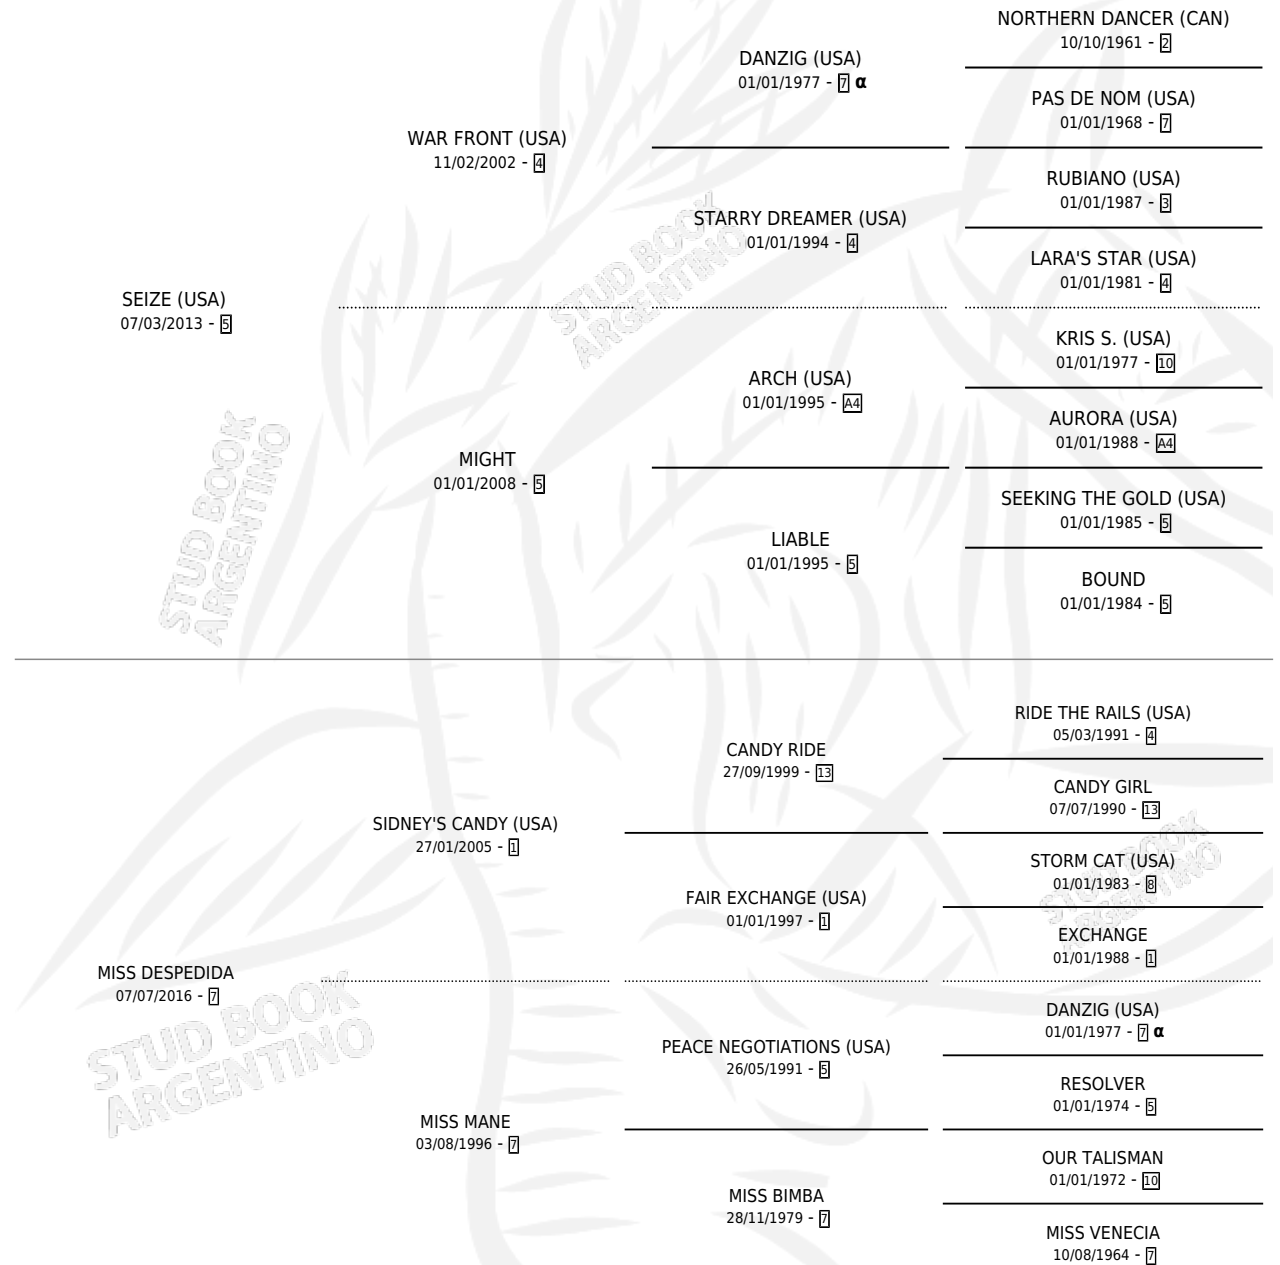

# SER SAGRADO

por SEIZE (USA) y MISS DESPEDIDA por SIDNEY'S CANDY (USA)

Argentina · Macho · Alazan · SP · 29/08/2025  
Familia 7 · Volumen 45

## ESTADO

TIPIFICACIÓN SANGUÍNEA	X
TIPIFICACIÓN POR ADN	X
PASAPORTE	X
IDENTIFICACIÓN POR MICROCHIP	X
REPRODUCTOR	X

**Lugar de nacimiento:** Alborada  
**Criador:** Alborada

## PEDIGREE

INBREEDING :  $\alpha$