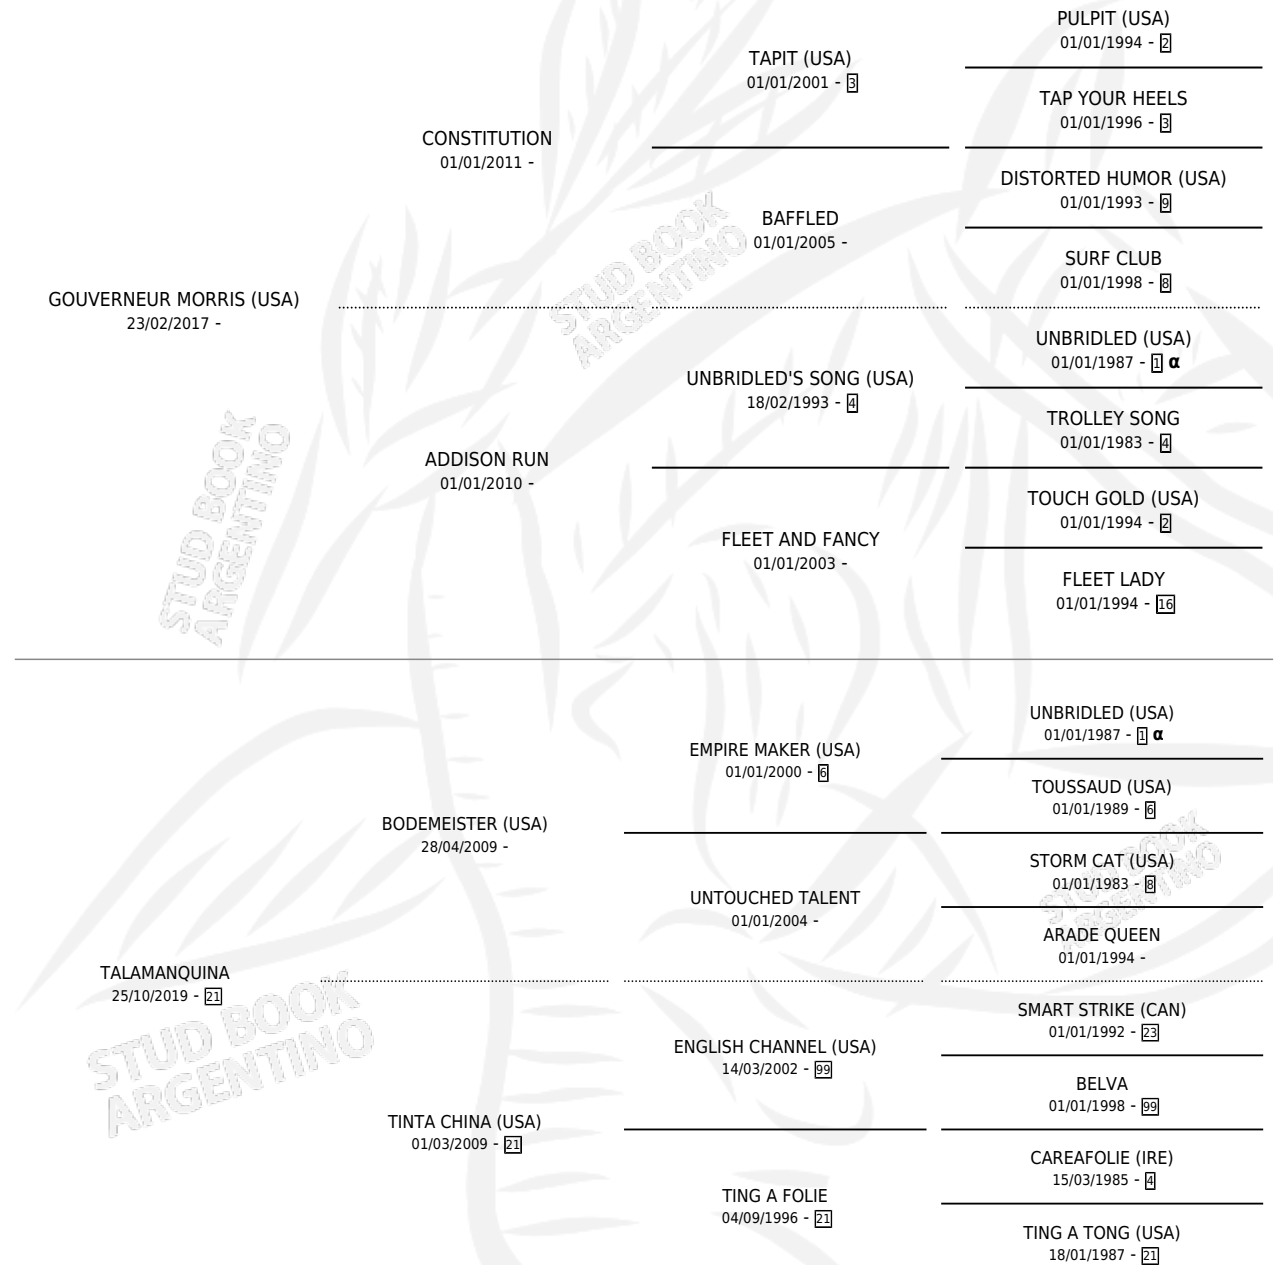

GAVILAN BICOLOR

por **GOVERNEUR MORRIS (USA)** y **TALAMANQUINA** por **BODEMEISTER (USA)**

Argentina · Macho · Alazan o Tordillo · SP · 19/08/2025
Familia 21-a · Volumen 45

ESTADO

TIPIFICACIÓN SANGUÍNEA	X
TIPIFICACIÓN POR ADN	X
PASAPORTE	X
IDENTIFICACIÓN POR MICROCHIP	✓
REPRODUCTOR	X

Lugar de nacimiento: Alborada

Criador: Alborada

PEDIGREE

INBREEDING : α

GAVILAN BICOLOR

Datos oficiales del Stud Book Argentino

Documento generado el 14/05/2026

studbook.org.ar