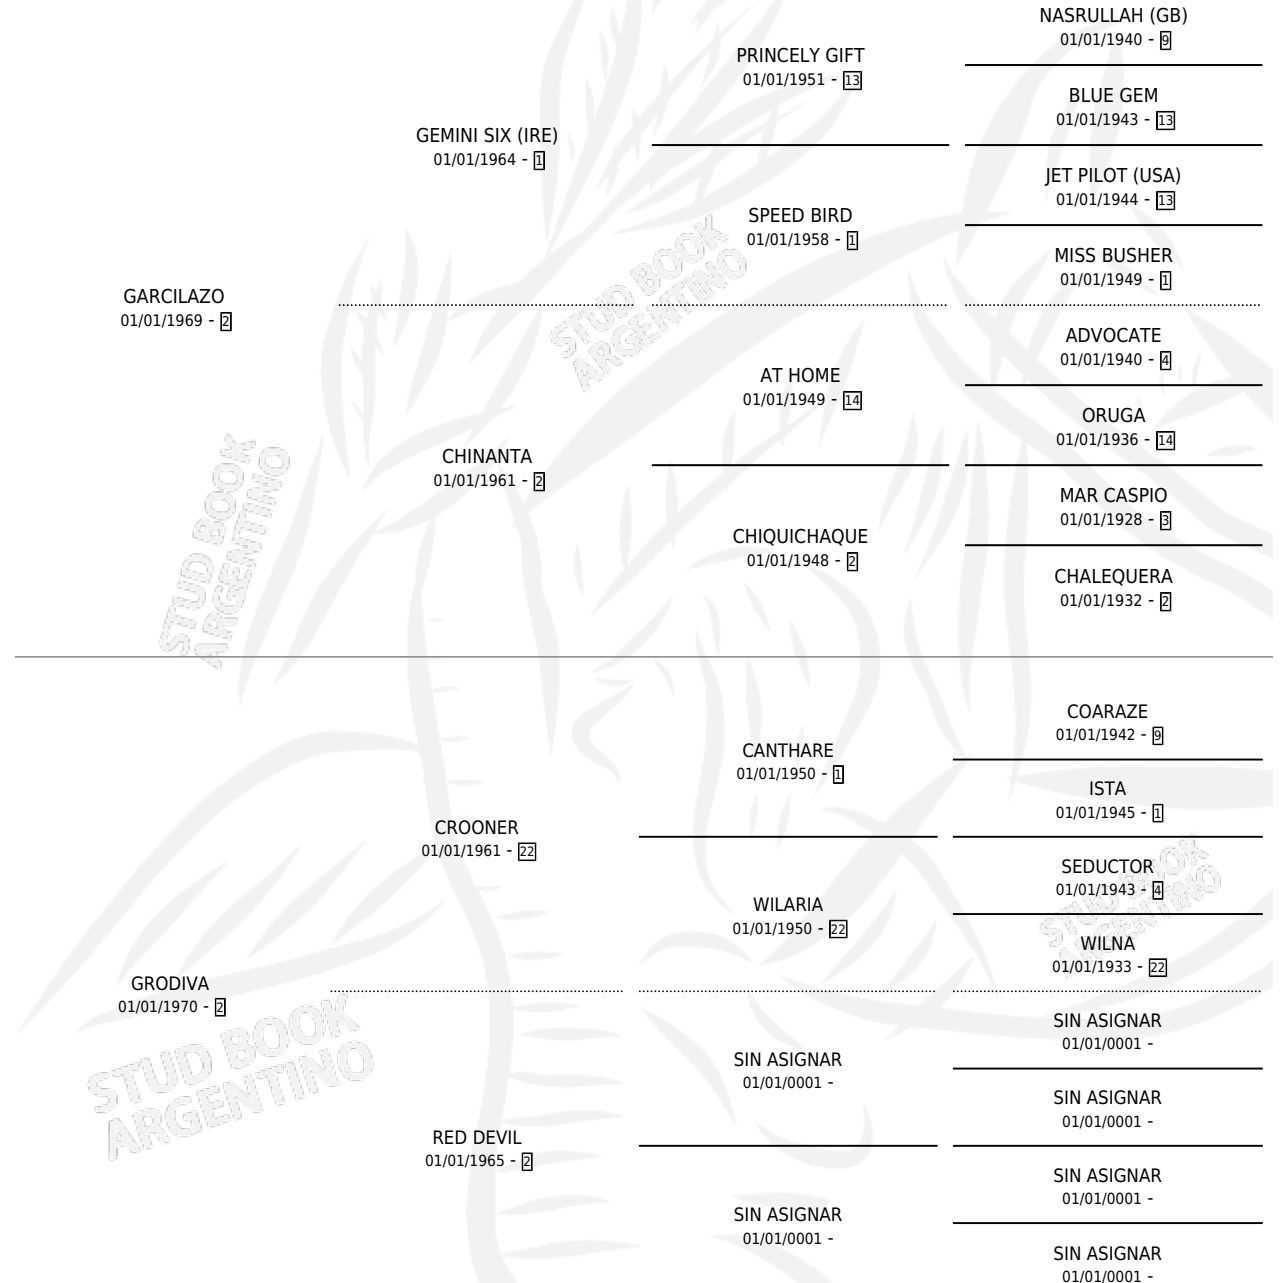

FLOR CENIZA

por GARCILAZO y GRODIVA por CROONER

Argentina · Hembra · Oscuro · SP · 01/01/1978
Familia 2-I · Volumen 30

ESTADO

TIPIFICACIÓN SANGUÍNEA	X
TIPIFICACIÓN POR ADN	X
PASAPORTE	X
IDENTIFICACIÓN POR MICROCHIP	X
REPRODUCTOR	✓

Lugar de nacimiento: Campo particular

Criador: Sin dato

~

HIJOS

	MACHOS	HEMBRAS
2 NACIERON	0	2
SIN ACTUACIONES		

PEDIGREE

S

mientos 2 / Efectividad 50.00%