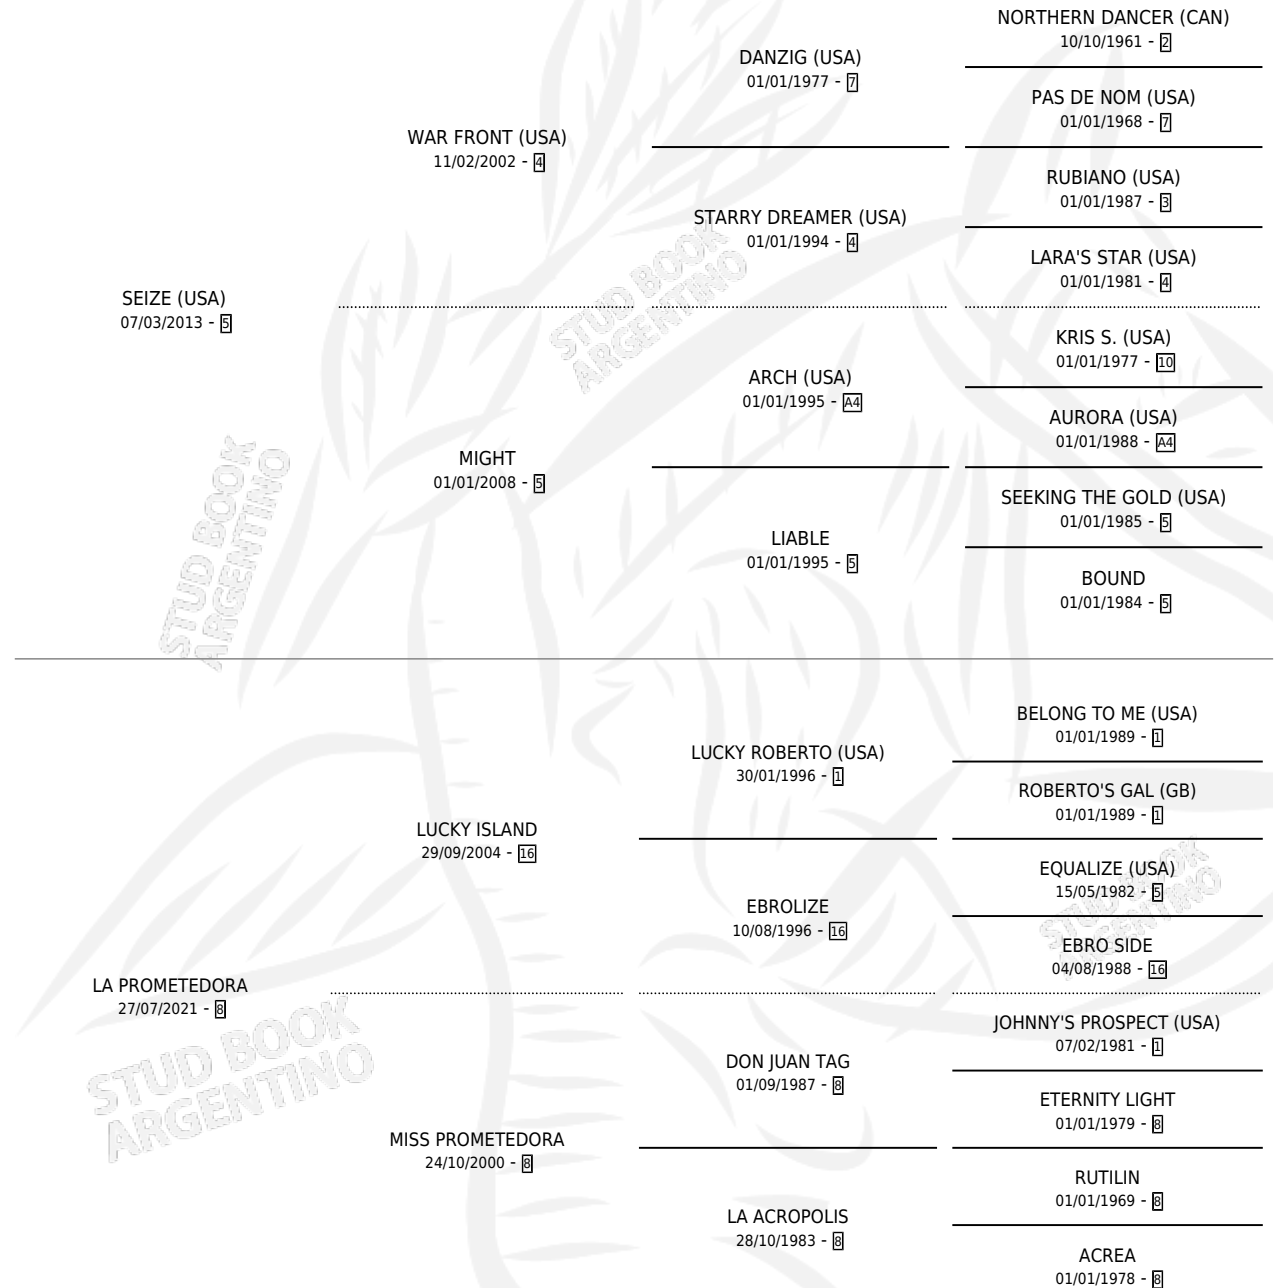

SOY PROMESA

por SEIZE (USA) y LA PROMETEDORA por LUCKY ISLAND

Argentina · Macho · Alazan · SP · 07/09/2025
Familia 8-g · Volumen 45

ESTADO

TIPIFICACIÓN SANGUÍNEA	X
TIPIFICACIÓN POR ADN	X
PASAPORTE	X
IDENTIFICACIÓN POR MICROCHIP	X
REPRODUCTOR	X

Lugar de nacimiento: Alborada
Criador: Rodriguez Miguel Angel

PEDIGREE

SOY PROMESA

Datos oficiales del Stud Book Argentino

Documento generado el 14/05/2026

studbook.org.ar