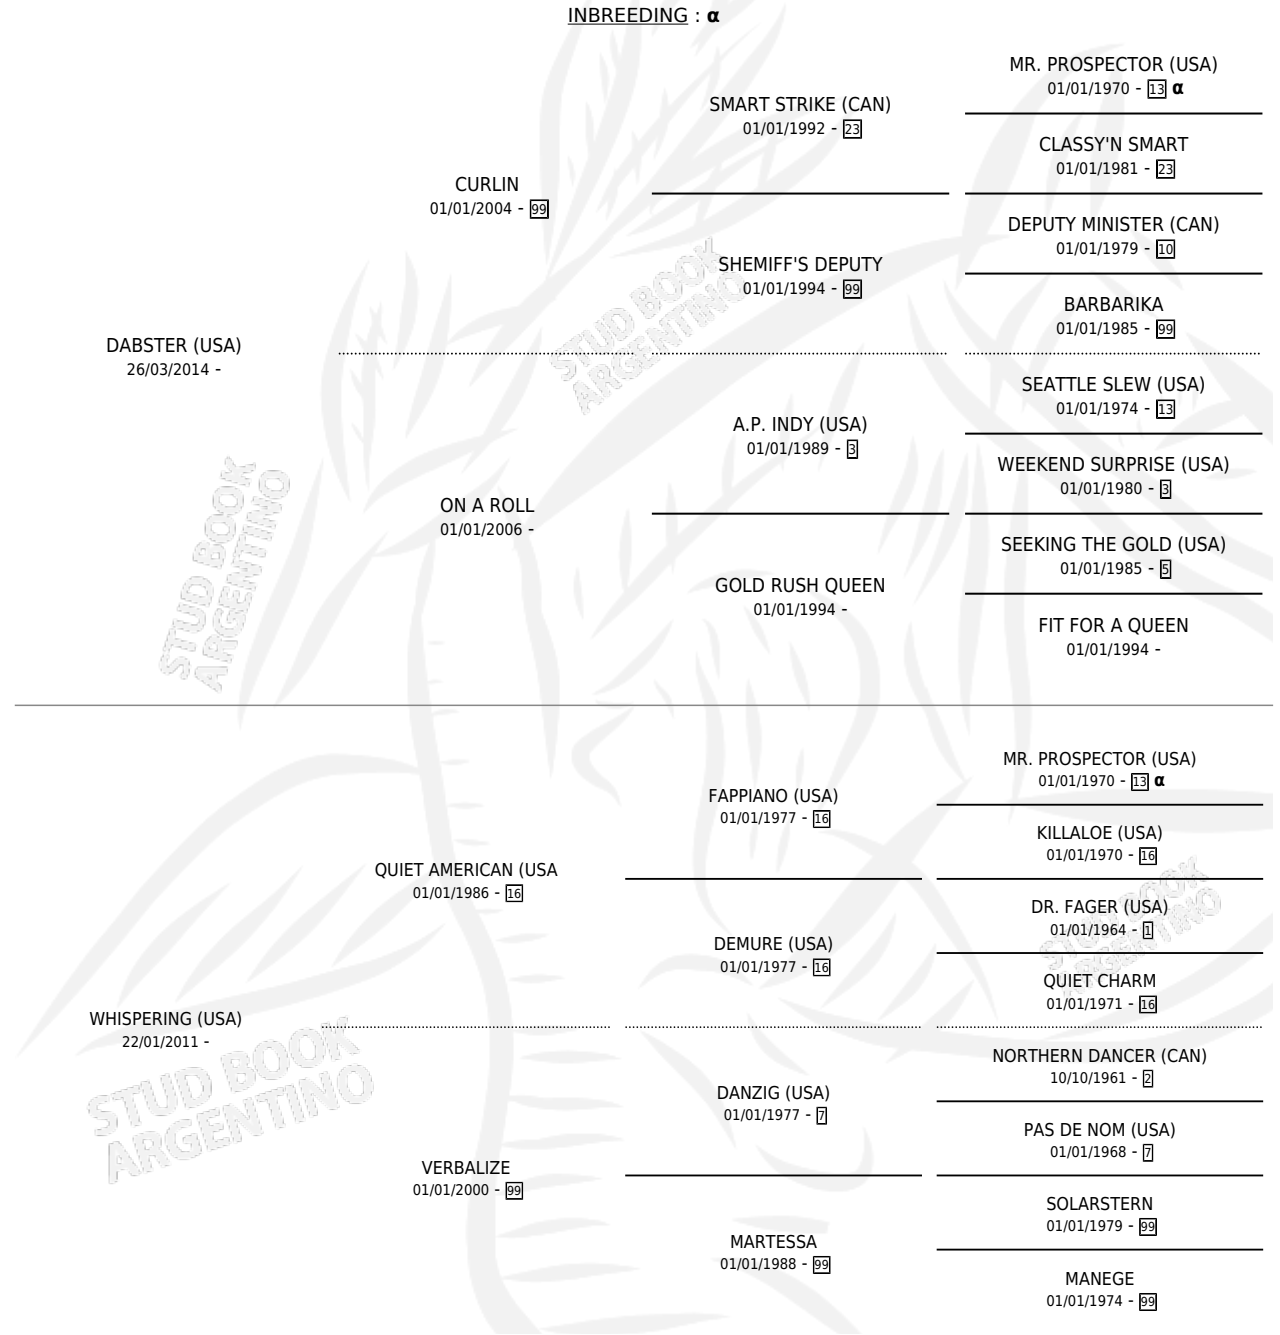

WARM HEART

por **DABSTER (USA)** y **WHISPERING (USA)** por **QUIET AMERICAN (USA)**

Argentina · Hembra · Zaino · SP · 04/08/2025
Familia · Volumen 45

ESTADO

TIPIFICACIÓN SANGUÍNEA	X
TIPIFICACIÓN POR ADN	✓
PASAPORTE	X
IDENTIFICACIÓN POR MICROCHIP	✓
REPRODUCTOR	X

Lugar de nacimiento: Wilgerbosdrift Argentina
Criador: Wilgerbosdrift Argentina

PEDIGREE

INBREEDING : α

WARM HEART

Datos oficiales del Stud Book Argentino

Documento generado el 05/05/2026

studbook.org.ar