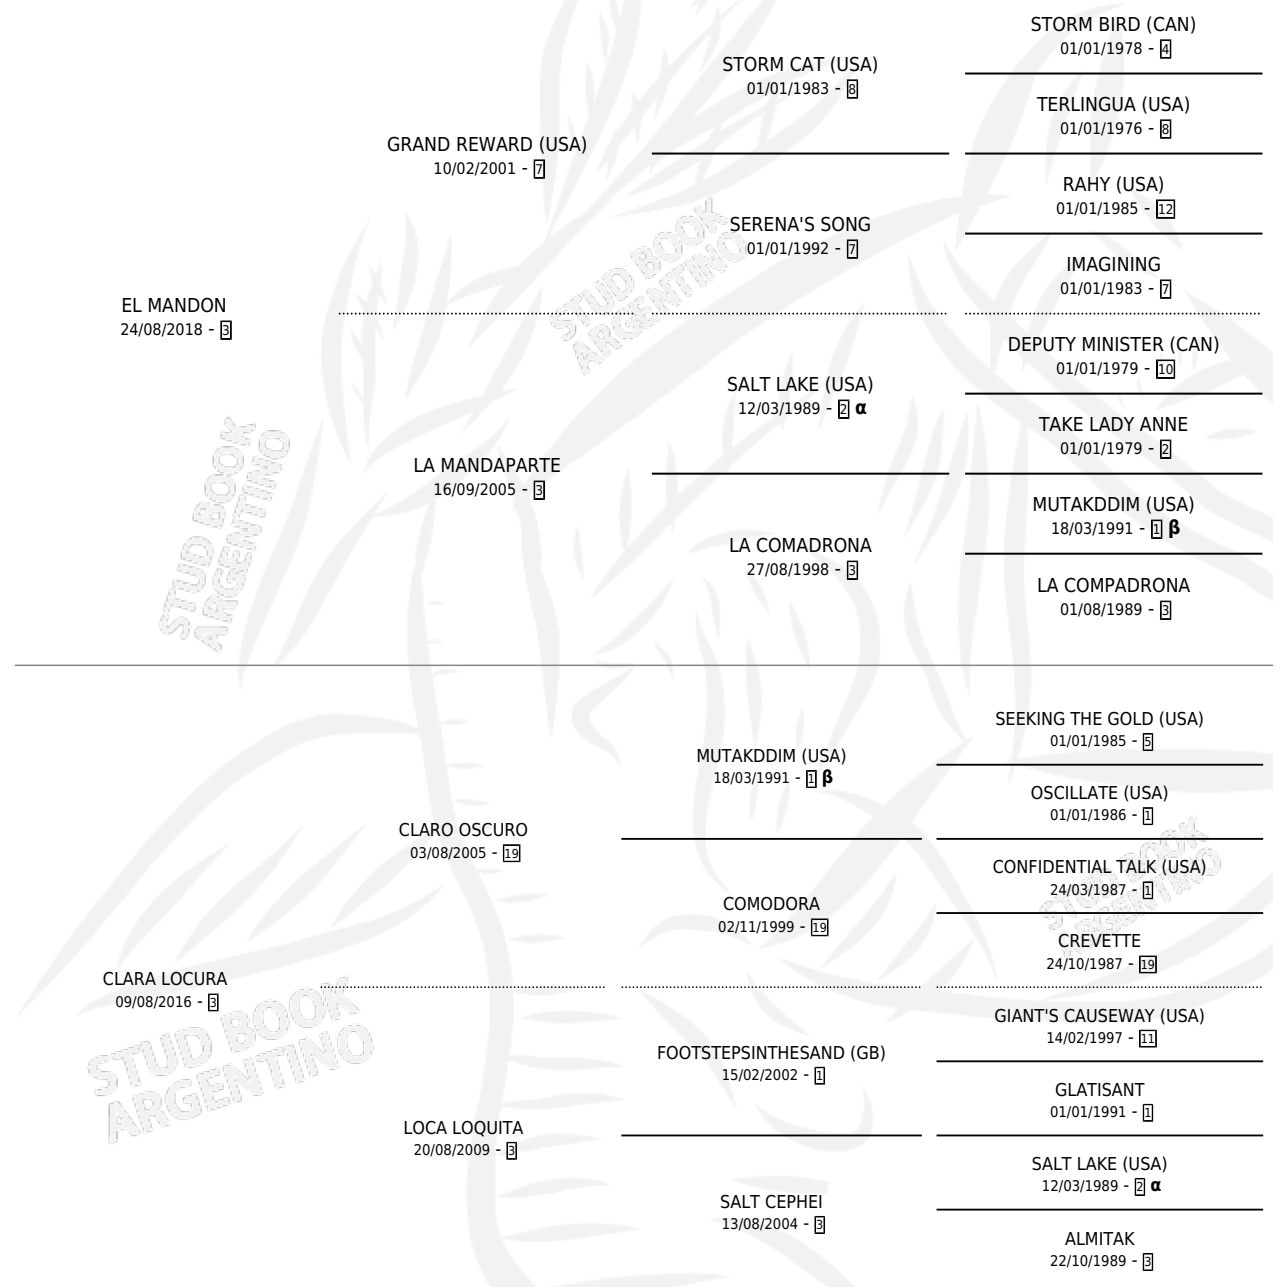

IMPERIAL SPRINT

por **EL MANDON** y **CLARA LOCURA** por **CLARO OSCURO**

PEDIGREE

Argentina · Macho · Alazan · SP · 05/08/2025
Familia 3-o · Volumen 45

ESTADO

TIPIFICACIÓN SANGUÍNEA	X
TIPIFICACIÓN POR ADN	X
PASAPORTE	X
IDENTIFICACIÓN POR MICROCHIP	X
REPRODUCTOR	X

Lugar de nacimiento: Marta Carina
Criador: Aliano Jose Luis

INBREEDING : α, β

IMPERIAL SPRINT

Datos oficiales del Stud Book Argentino

Documento generado el 12/05/2026

studbook.org.ar