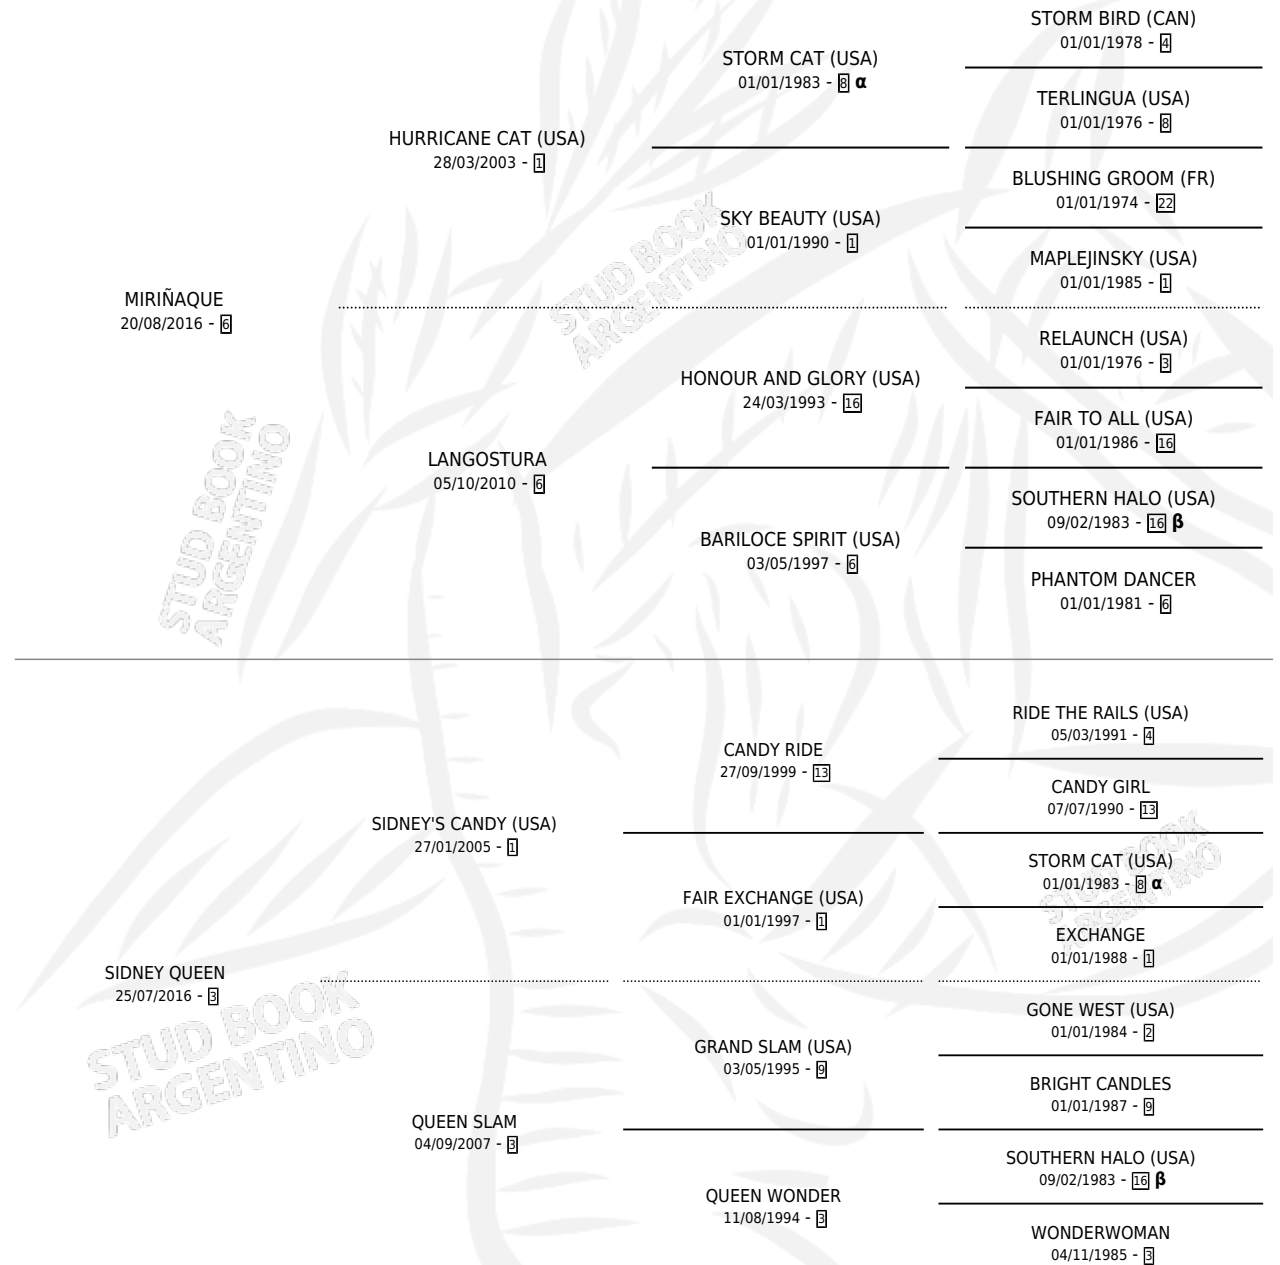

PATIO ANDALUZ

por MIRIÑAQUE y SIDNEY QUEEN por SIDNEY'S CANDY (USA)

Argentina · Macho · Zaino · SP · 11/07/2025
Familia 3-e · Volumen 45

ESTADO

TIPIFICACIÓN SANGUÍNEA	X
TIPIFICACIÓN POR ADN	X
PASAPORTE	X
IDENTIFICACIÓN POR MICROCHIP	✓
REPRODUCTOR	X

Lugar de nacimiento: Parque Patricios
Criador: Ibañez Alberto Ruben

PEDIGREE

INBREEDING : α, β

PATIO ANDALUZ

Datos oficiales del Stud Book Argentino

Documento generado el 14/05/2026

studbook.org.ar