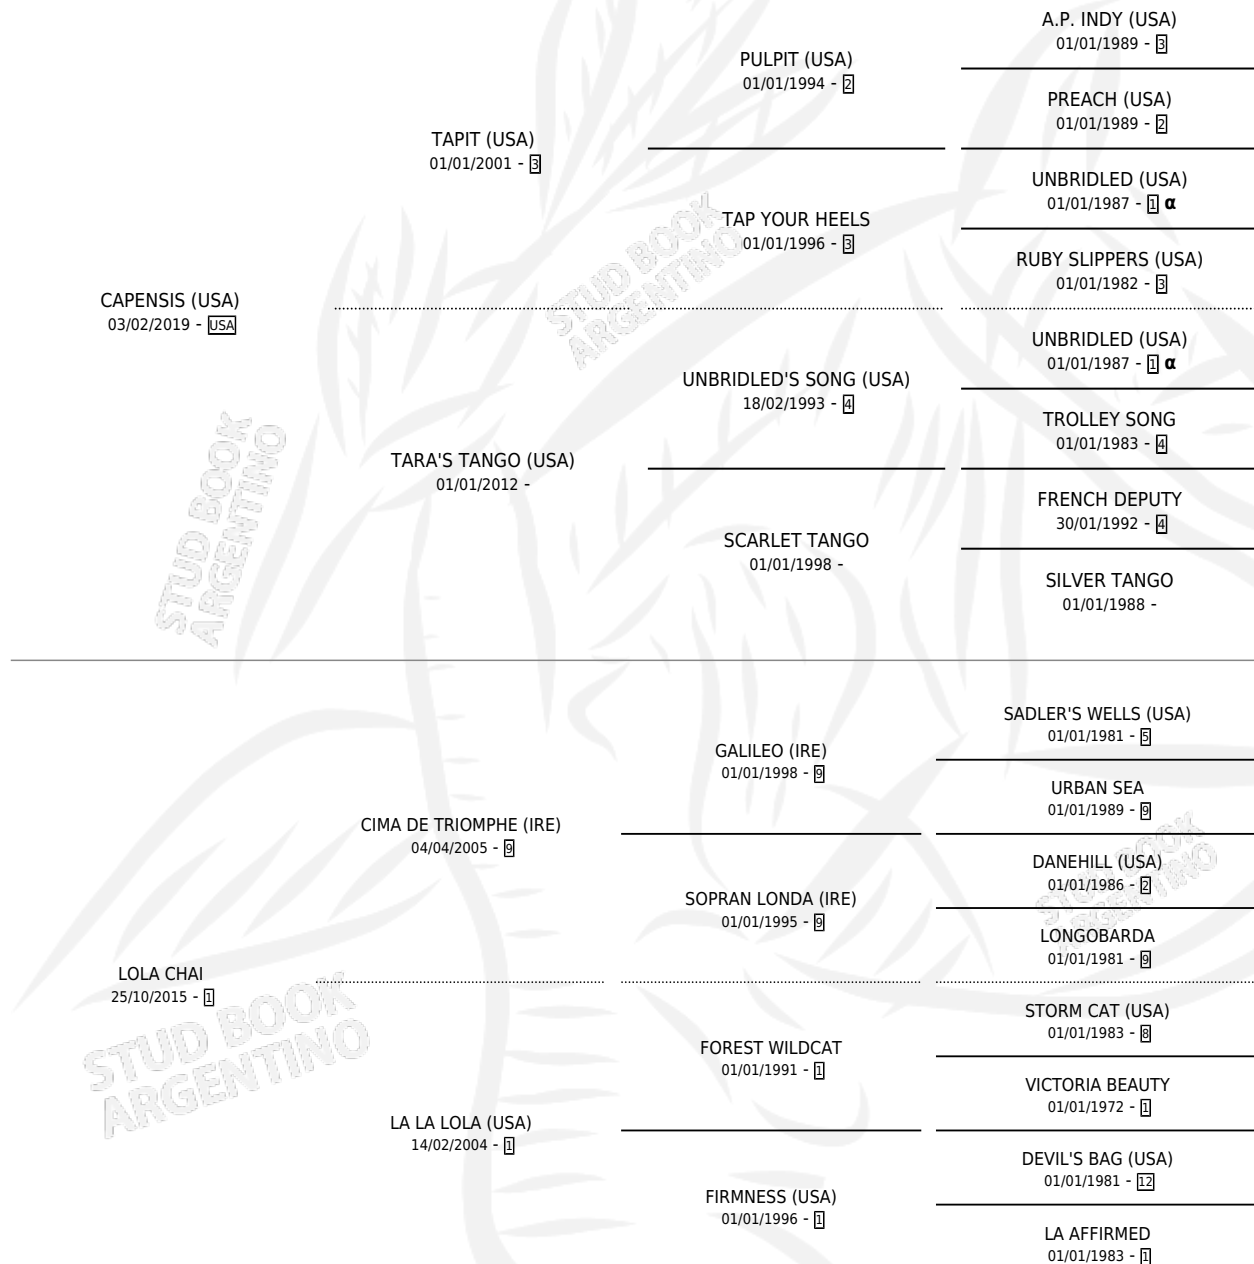

LUMEN CAP

por **CAPENSIS (USA)** y **LOLA CHAI** por **CIMA DE TRIOMPHE (IRE)**

Argentina · Macho · Tordillo · SP · 23/08/2025
Familia 1-x · Volumen 45

ESTADO

TIPIFICACIÓN SANGUÍNEA	X
TIPIFICACIÓN POR ADN	X
PASAPORTE	X
IDENTIFICACIÓN POR MICROCHIP	✓
REPRODUCTOR	X

Lugar de nacimiento: La Leyenda De Areco

Criador: La Leyenda De Areco

PEDIGREE

INBREEDING : α

LUMEN CAP

Datos oficiales del Stud Book Argentino

Documento generado el 07/05/2026

studbook.org.ar