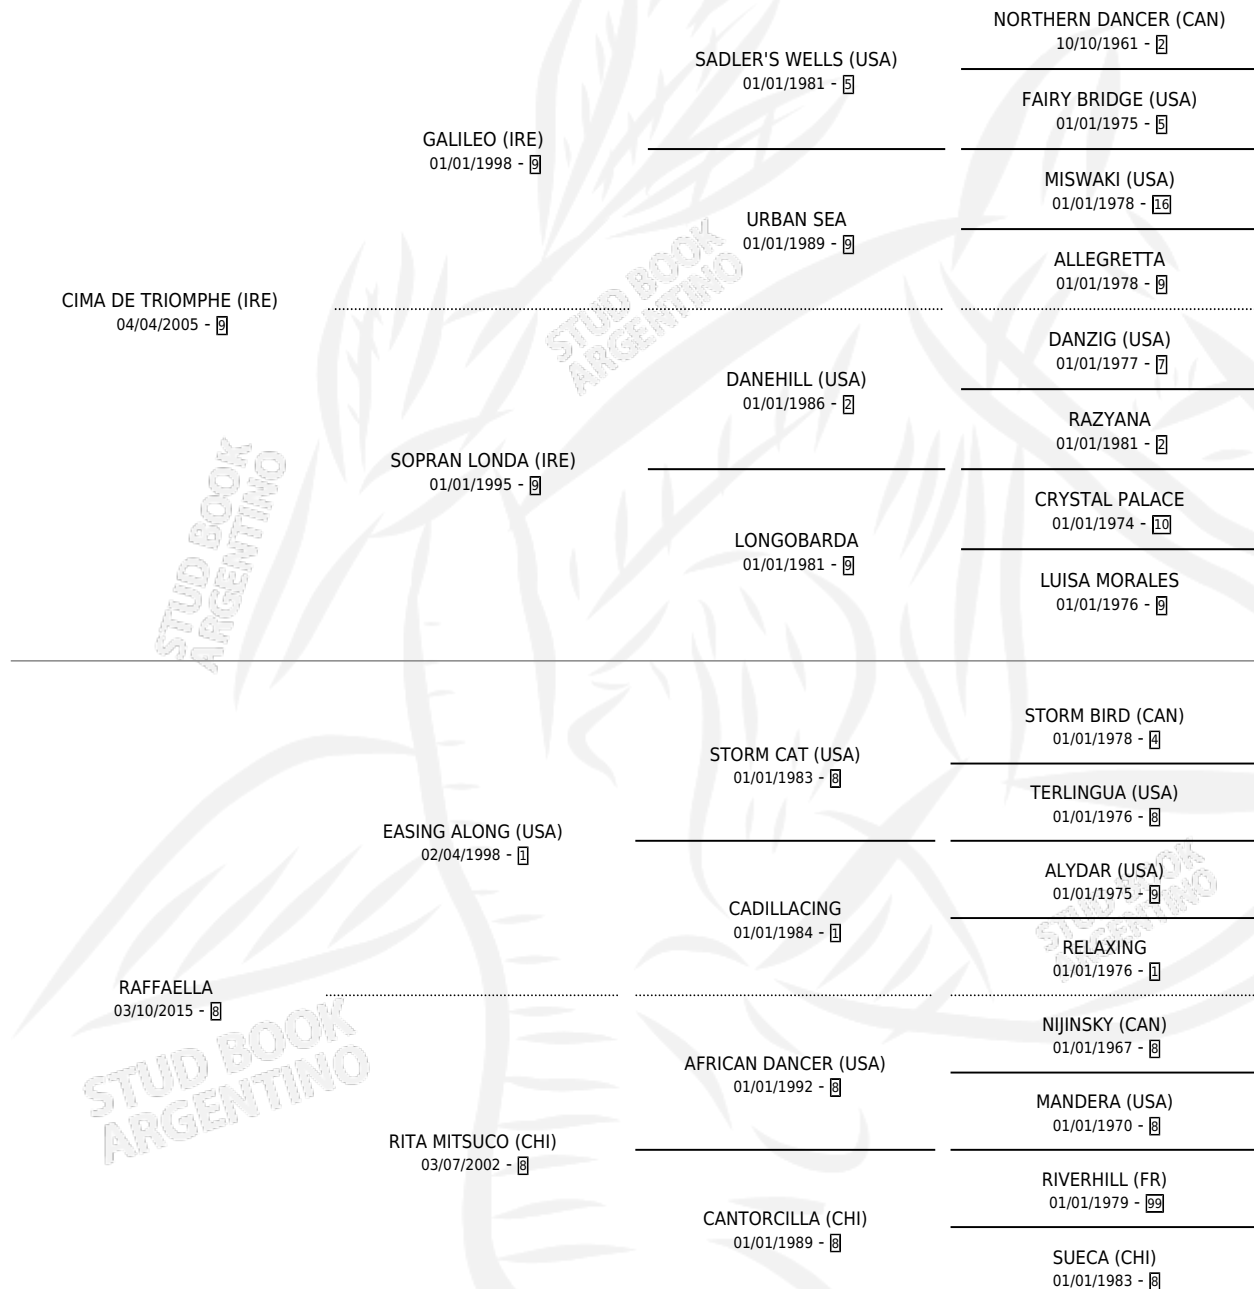

RAFA TRIOMPHE

por CIMA DE TRIOMPHE (IRE) y RAFFAELLA por EASING ALONG (USA)

Argentina · Macho · Zaino · SP · 11/08/2025
Familia 8 · Volumen 45

ESTADO

TIPIFICACIÓN SANGUÍNEA	X
TIPIFICACIÓN POR ADN	X
PASAPORTE	X
IDENTIFICACIÓN POR MICROCHIP	X
REPRODUCTOR	X

Lugar de nacimiento: Campo particular
Criador: Cuenca Francisco

PEDIGREE

RAFA TRIOMPHE

Datos oficiales del Stud Book Argentino

Documento generado el 02/05/2026

studbook.org.ar