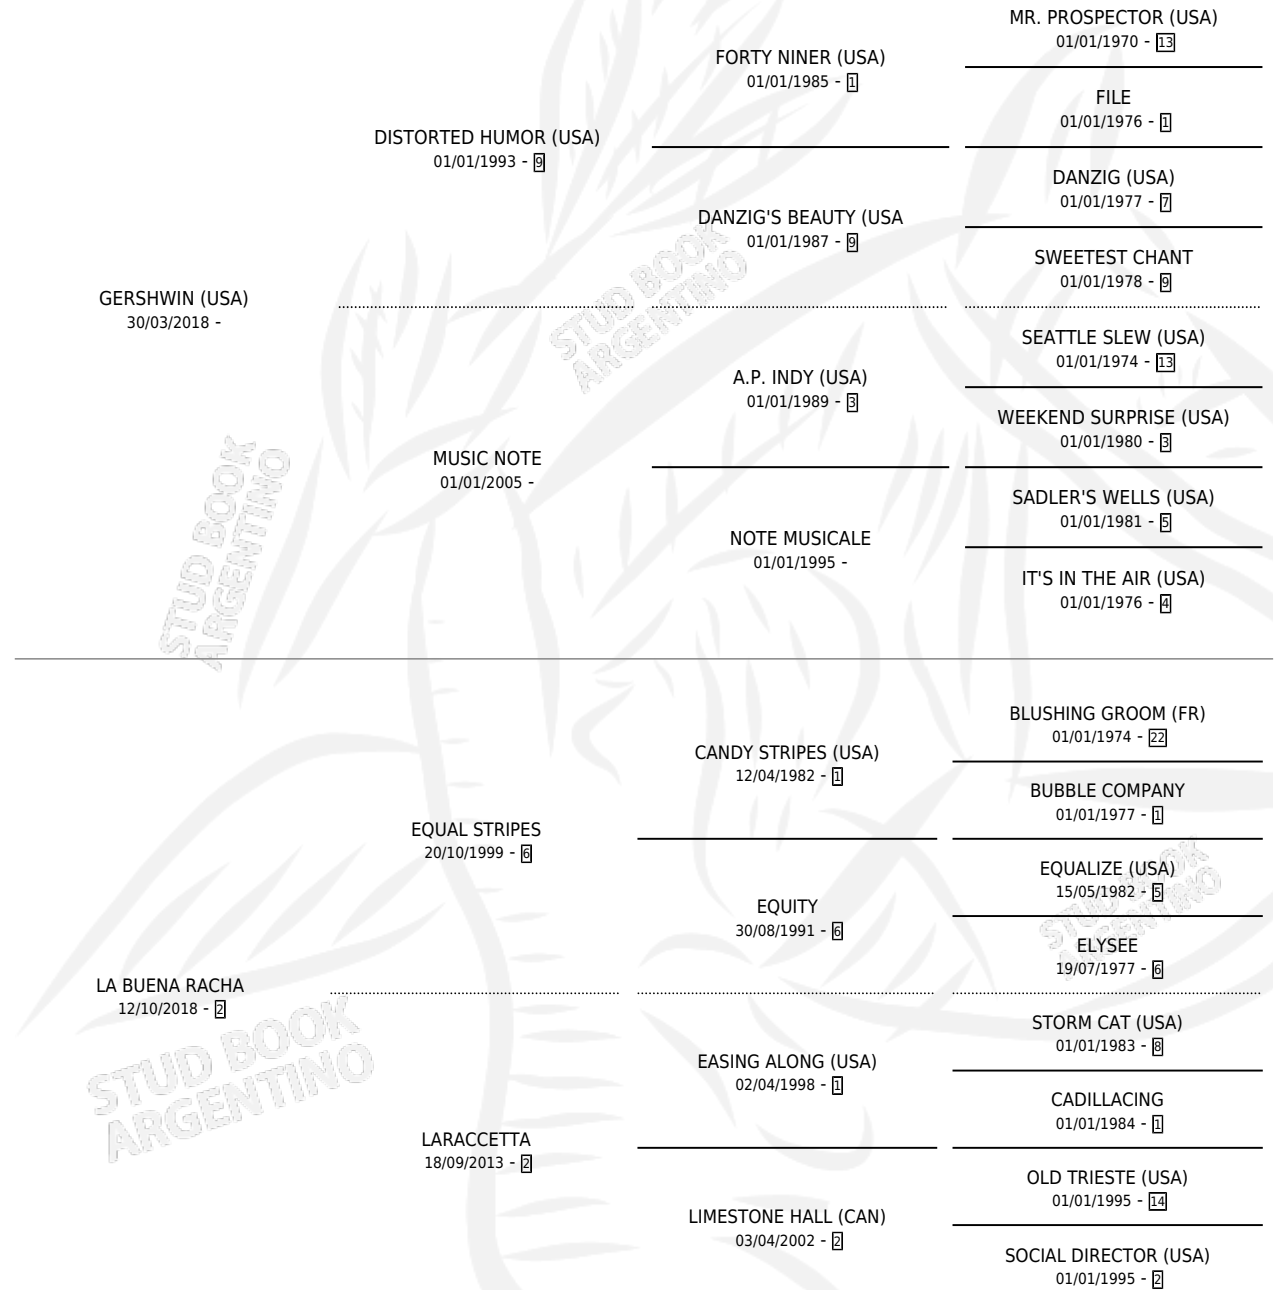

EL BUENO WIN

por **GERSHWIN (USA)** y **LA BUENA RACHA** por **EQUAL STRIPES**

Argentina · Macho · Alazan · SP · 20/08/2025
Familia 2-c · Volumen 45

ESTADO

TIPIFICACIÓN SANGUÍNEA	X
TIPIFICACIÓN POR ADN	X
PASAPORTE	X
IDENTIFICACIÓN POR MICROCHIP	X
REPRODUCTOR	X

Lugar de nacimiento: Vikeda

Criador: Fernandez Rey Carlos Maria Marcelo

PEDIGREE

EL BUENO WIN

Datos oficiales del Stud Book Argentino

Documento generado el 11/05/2026

studbook.org.ar