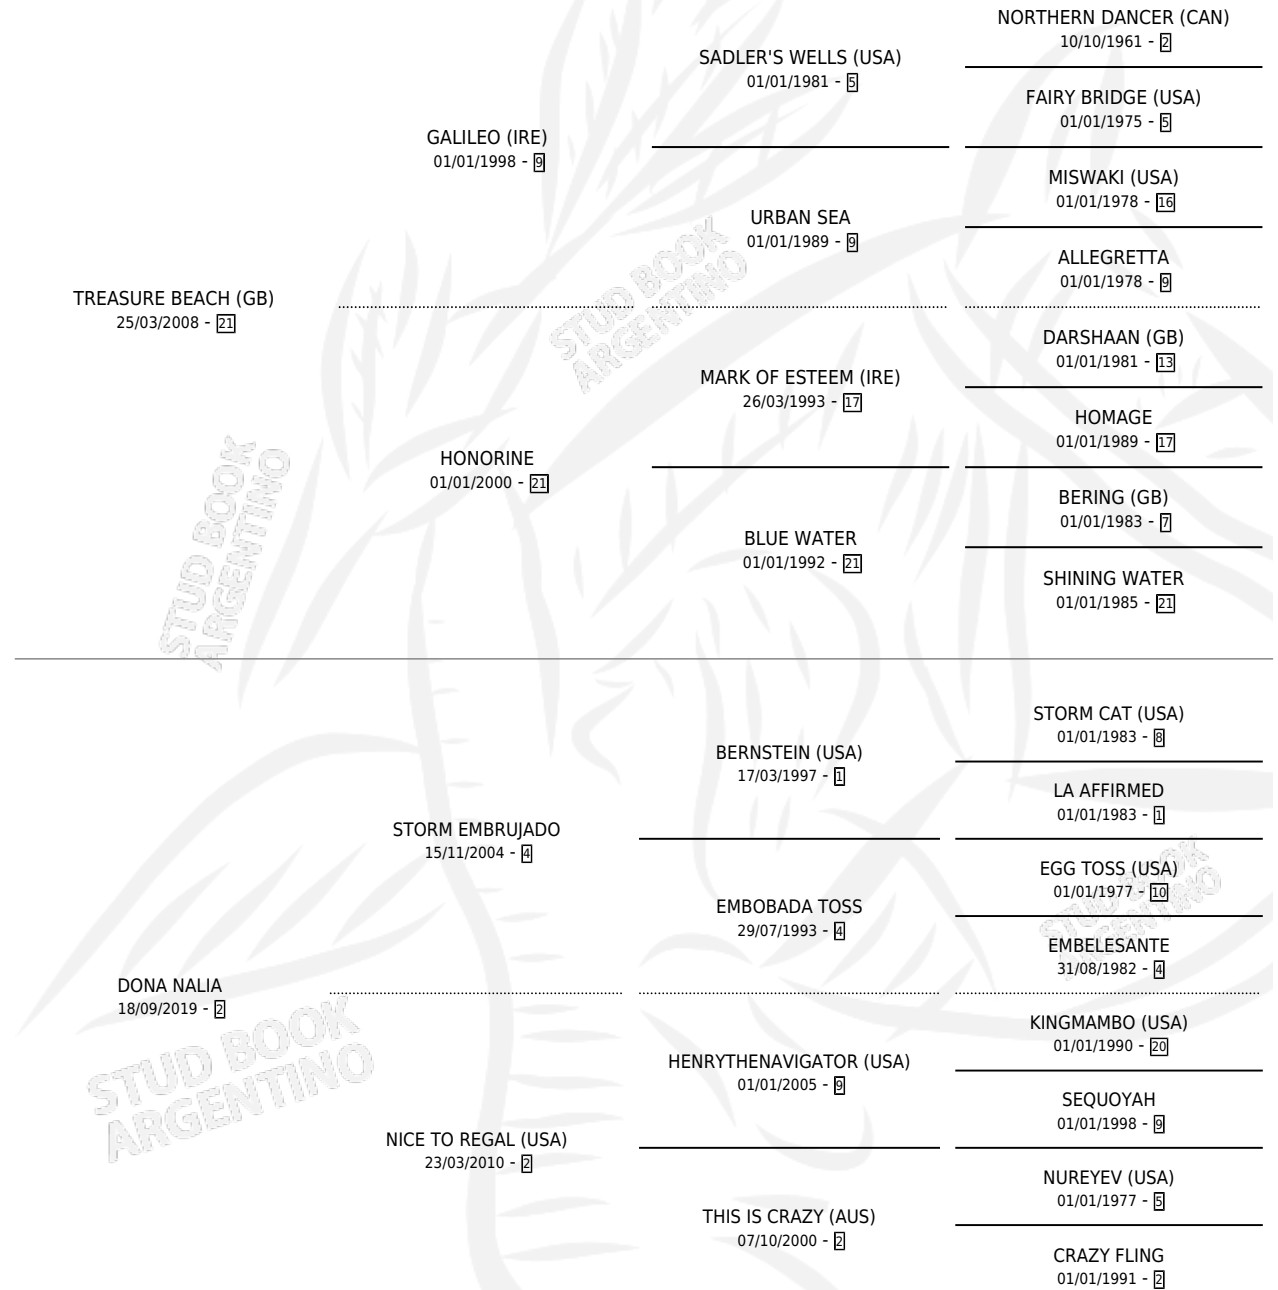

CHE DON

por **TREASURE BEACH (GB)** y **DONA NALIA** por **STORM EMBRUJADO**

Argentina · Macho · Zaino · SP · 28/07/2025
Familia 2 · Volumen 45

ESTADO

TIPIFICACIÓN SANGUÍNEA	X
TIPIFICACIÓN POR ADN	X
PASAPORTE	X
IDENTIFICACIÓN POR MICROCHIP	X
REPRODUCTOR	X

Lugar de nacimiento: Campo particular
Criador: Kustich Fernando Hernan

PEDIGREE

CHE DON

Datos oficiales del Stud Book Argentino

Documento generado el 10/05/2026

studbook.org.ar