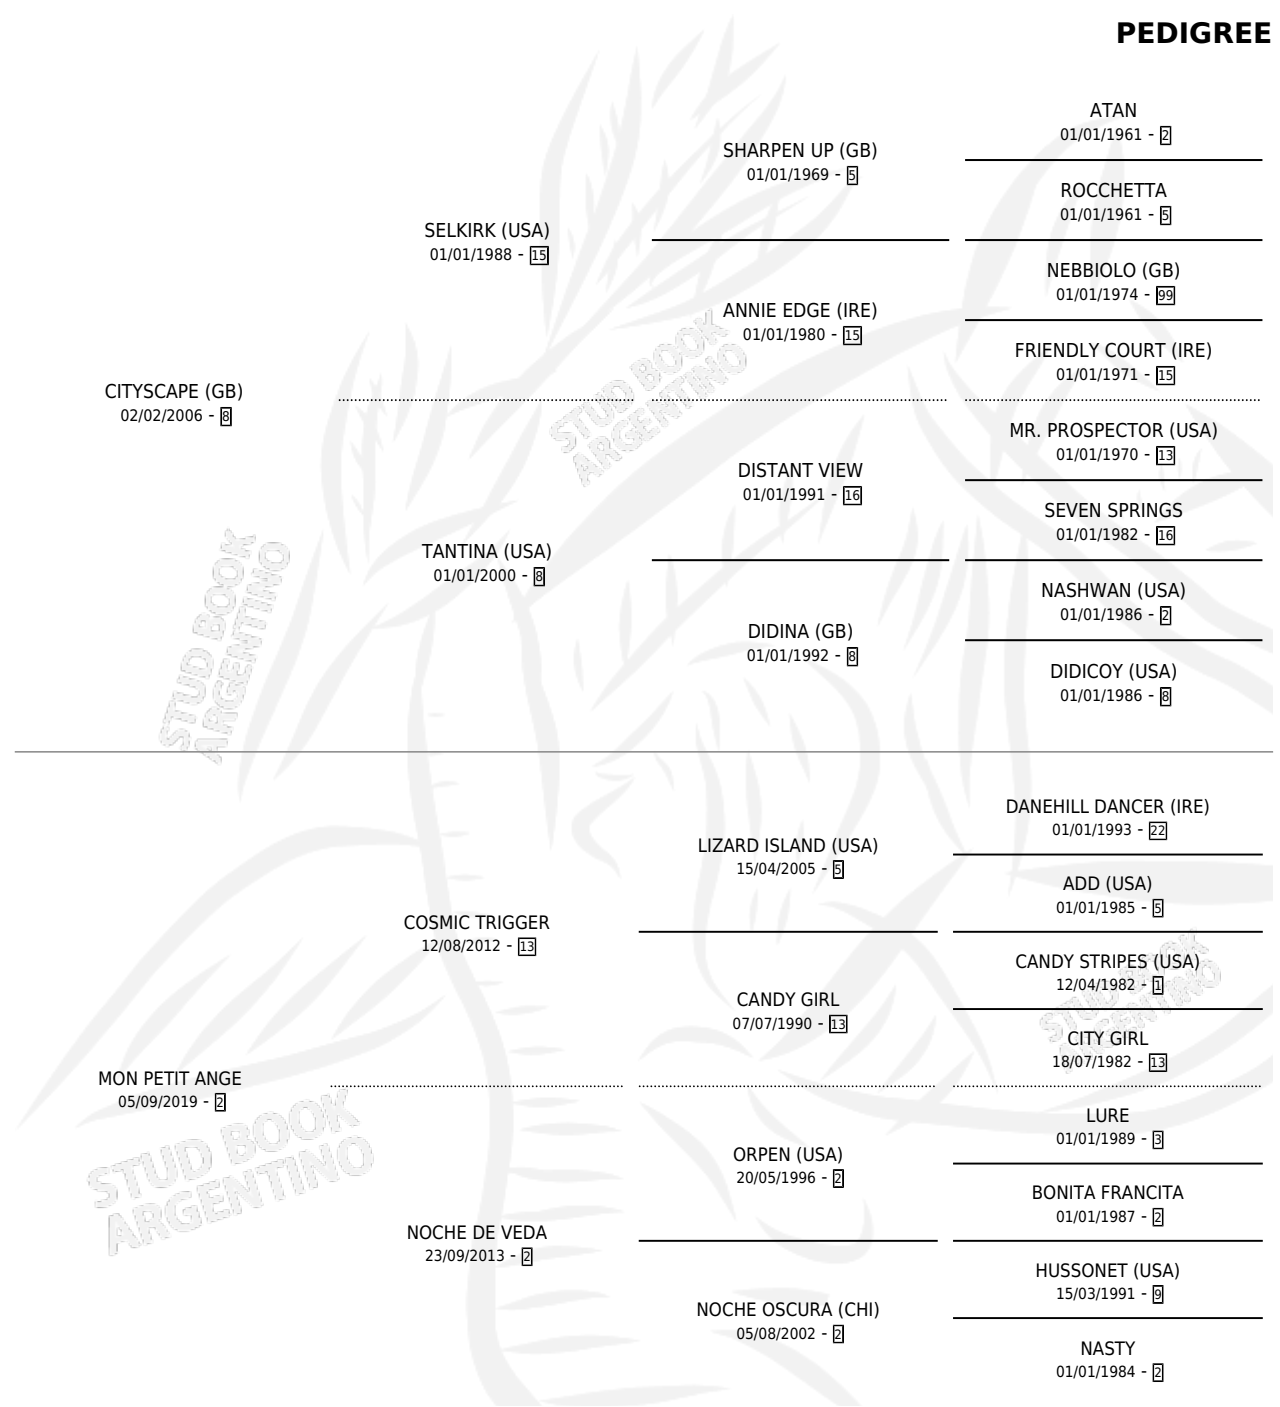

CHE MADRUGADORA

por CITYSCAPE (GB) y MON PETIT ANGE por COSMIC TRIGGER

Argentina · Hembra · Zaino · SP · 24/08/2025
Familia 2-f · Volumen 45

ESTADO

TIPIFICACIÓN SANGUÍNEA	X
TIPIFICACIÓN POR ADN	X
PASAPORTE	X
IDENTIFICACIÓN POR MICROCHIP	X
REPRODUCTOR	X

Lugar de nacimiento: Campo particular
Criador: Losinno Patricio Francisco

PEDIGREE

CHE MADRUGADORA

Datos oficiales del Stud Book Argentino

Documento generado el 11/05/2026

studbook.org.ar