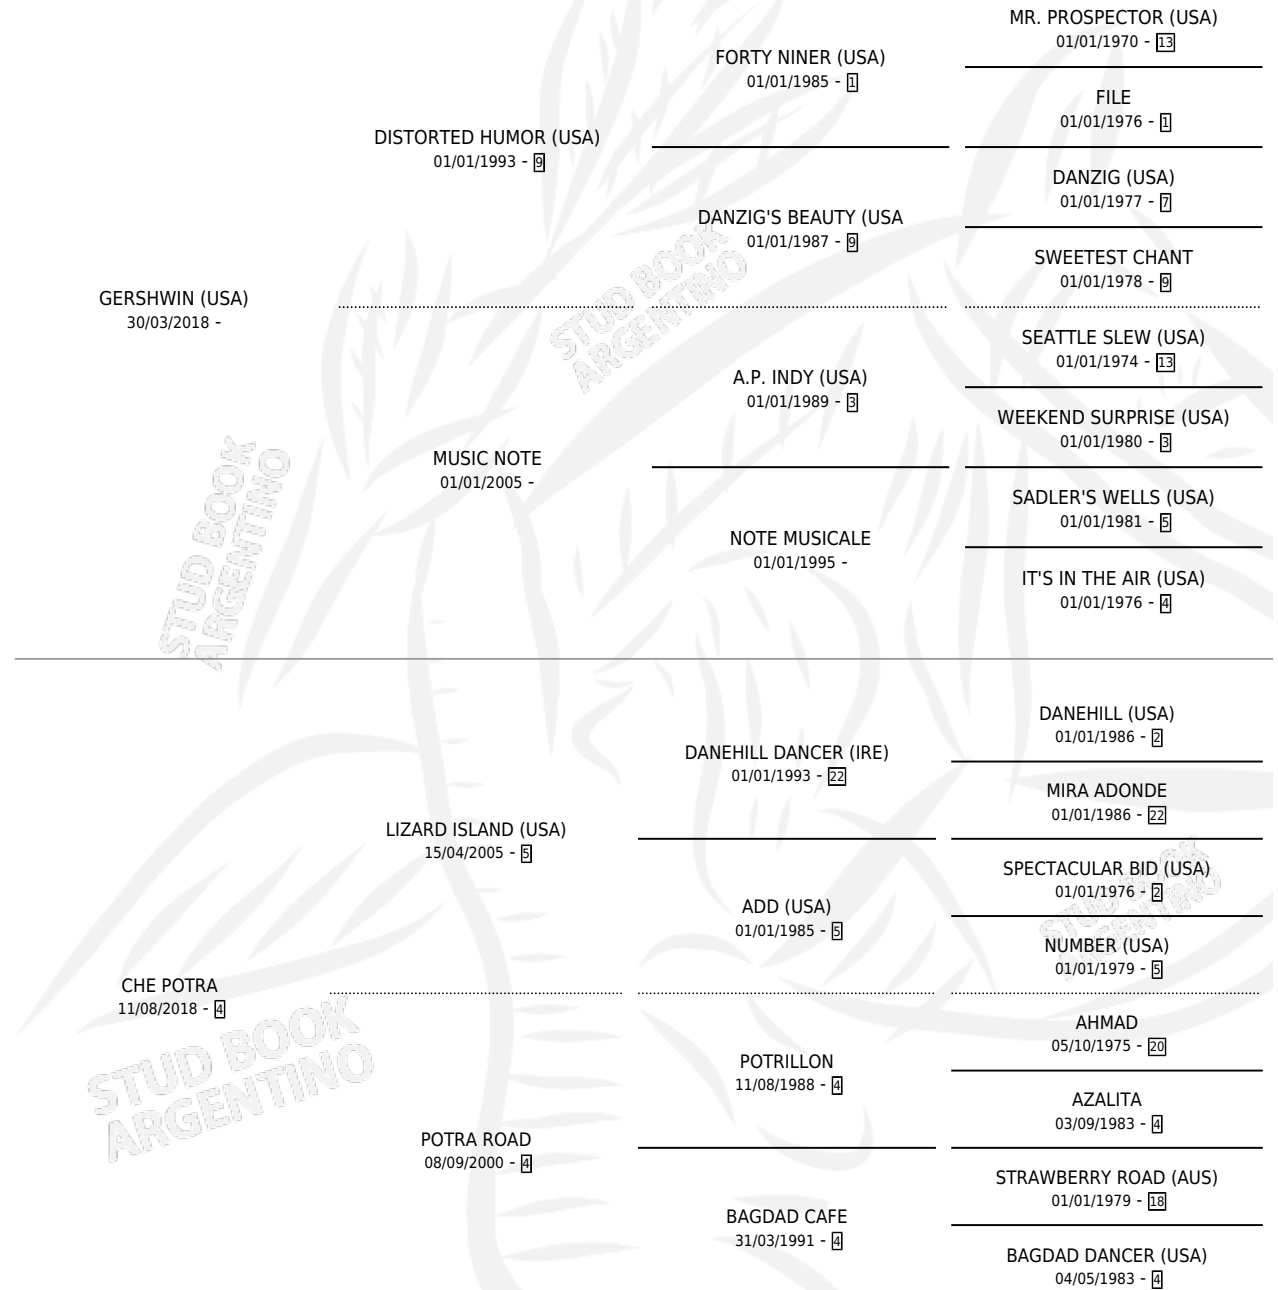

CHE PROMESA

por GERSHWIN (USA) y CHE POTRA por LIZARD ISLAND (USA)

Argentina · Hembra · Alazan · SP · 03/09/2025
Familia 4-m · Volumen 45

ESTADO

TIPIFICACIÓN SANGUÍNEA	X
TIPIFICACIÓN POR ADN	X
PASAPORTE	X
IDENTIFICACIÓN POR MICROCHIP	X
REPRODUCTOR	X

Lugar de nacimiento: Campo particular
Criador: Losinno Patricio Francisco

PEDIGREE

CHE PROMESA

Datos oficiales del Stud Book Argentino

Documento generado el 14/05/2026

studbook.org.ar