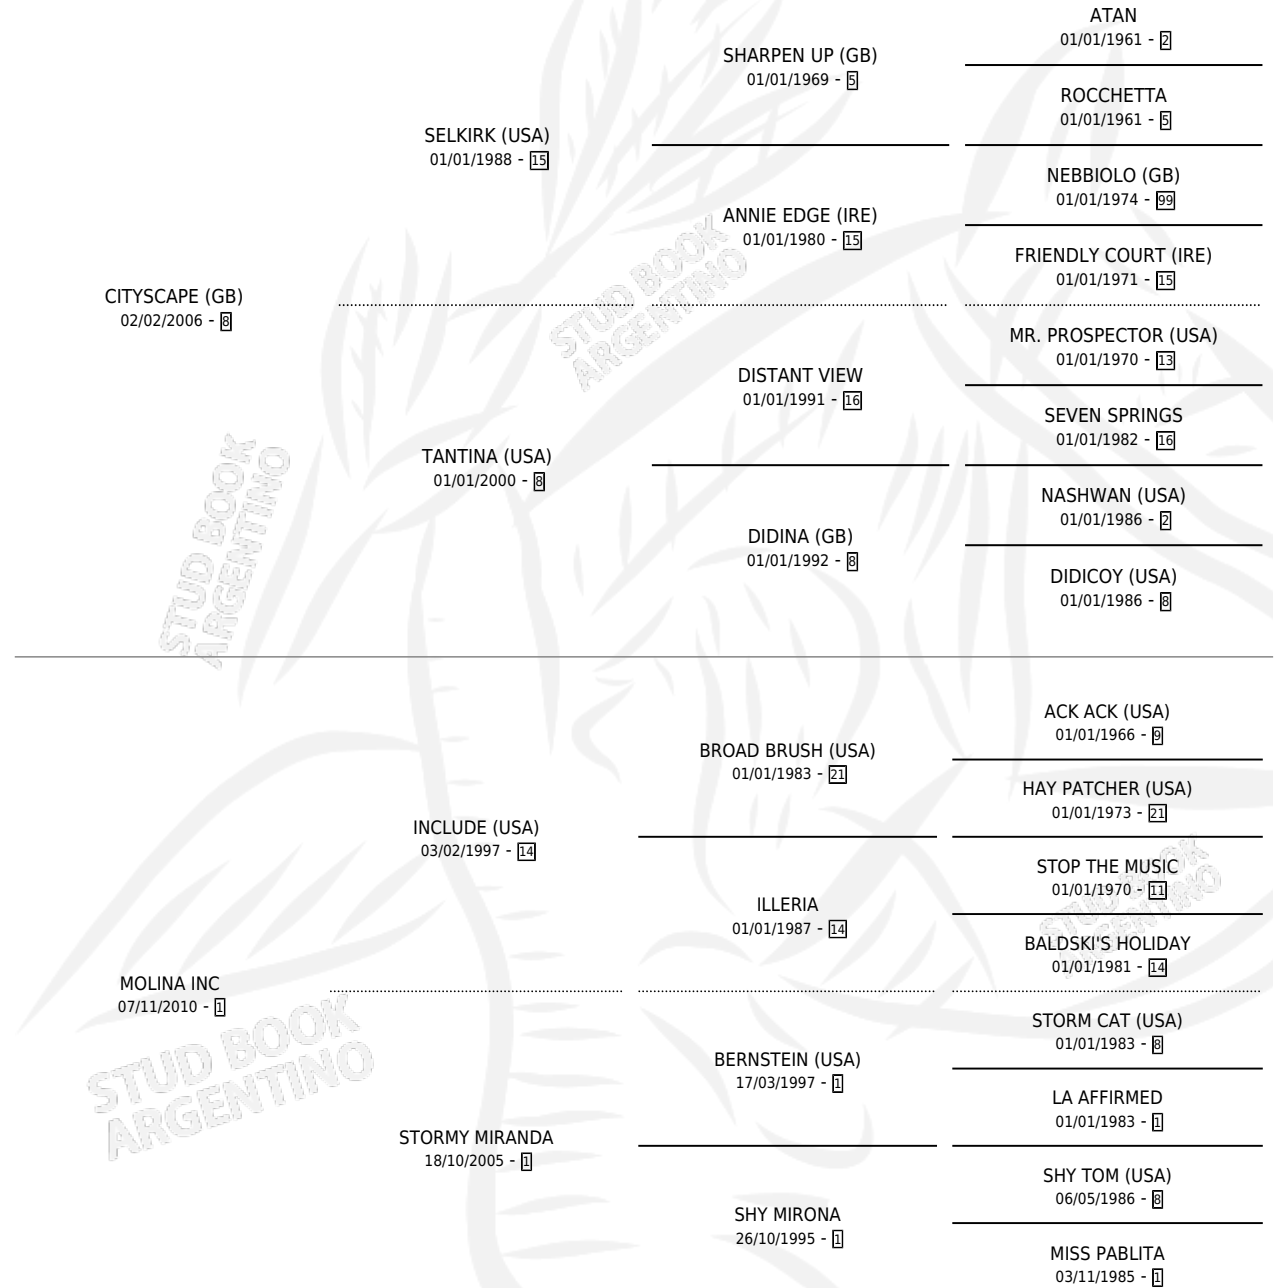

CHE MENTIROSO

por CITYSCAPE (GB) y MOLINA INC por INCLUDE (USA)

Argentina · Macho · Zaino · SP · 02/09/2025
Familia 1-s · Volumen 45

ESTADO

TIPIFICACIÓN SANGUÍNEA	X
TIPIFICACIÓN POR ADN	X
PASAPORTE	X
IDENTIFICACIÓN POR MICROCHIP	X
REPRODUCTOR	X

Lugar de nacimiento: Campo particular

Criador: Losinno Patricio Francisco

PEDIGREE

CHE MENTIROSO

Datos oficiales del Stud Book Argentino

Documento generado el 28/04/2026

studbook.org.ar