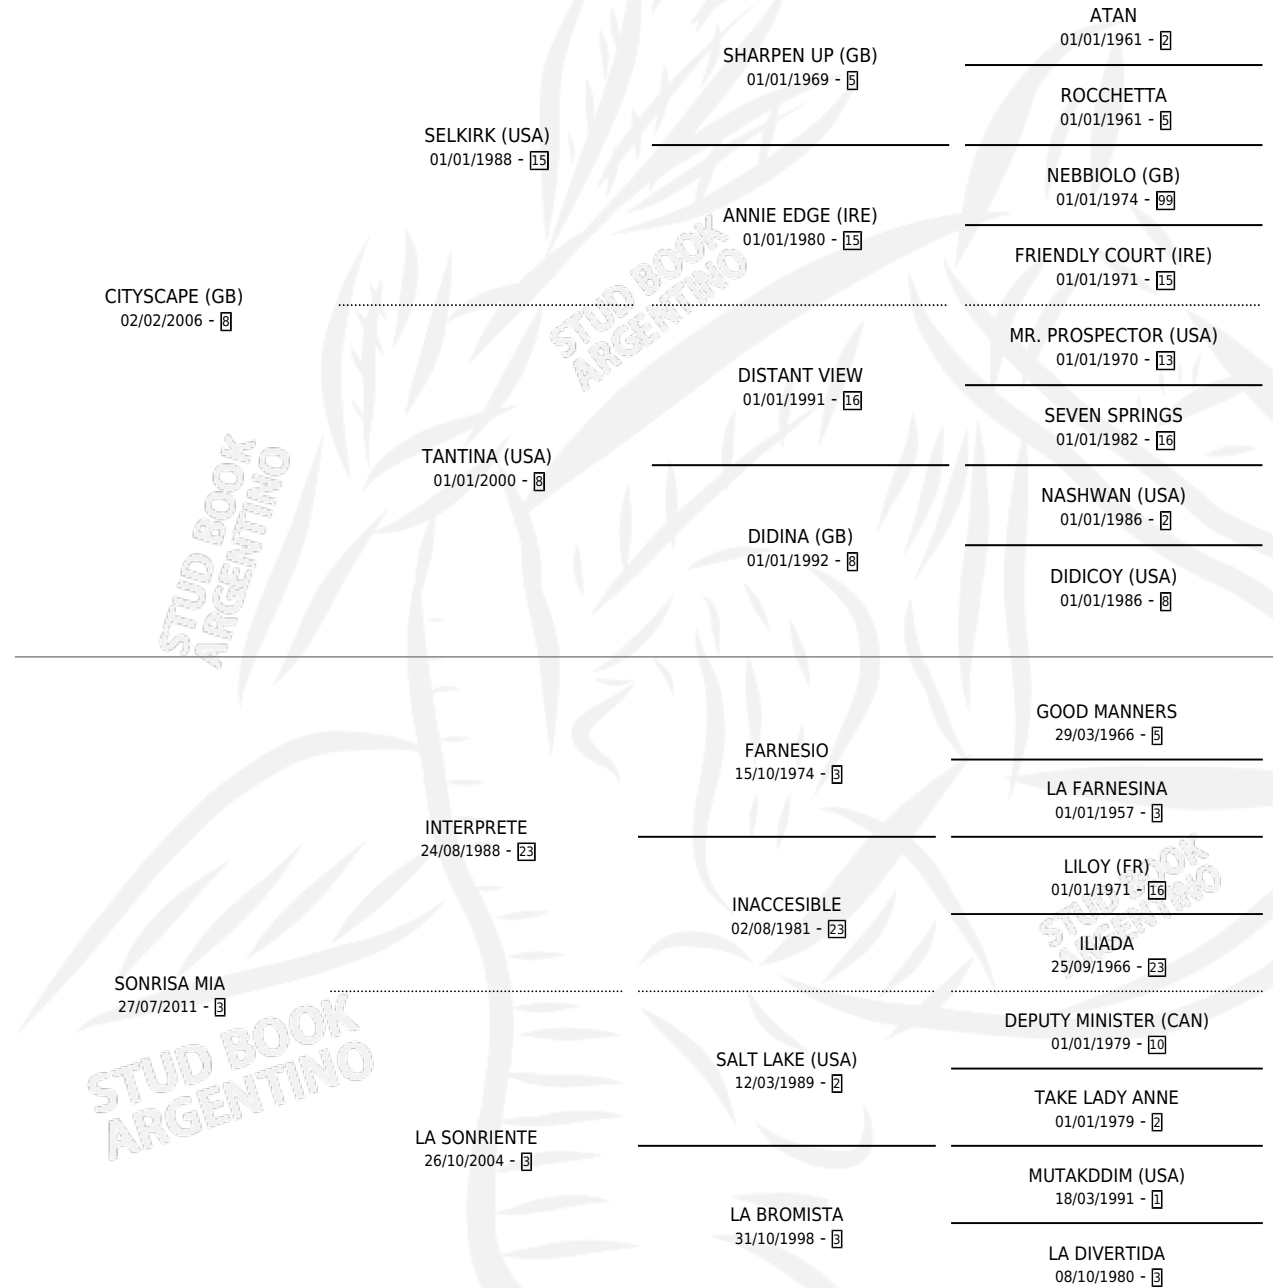

SONASTRO

por CITYSCAPE (GB) y SONRISA MIA por INTERPRETE

Argentina · Macho · Zaino · SP · 02/09/2025
Familia 3-h · Volumen 45

ESTADO

TIPIFICACIÓN SANGUÍNEA	X
TIPIFICACIÓN POR ADN	X
PASAPORTE	X
IDENTIFICACIÓN POR MICROCHIP	X
REPRODUCTOR	X

Lugar de nacimiento: Nimanor

Criador: Nimanor

PEDIGREE

SONASTRO

Datos oficiales del Stud Book Argentino

Documento generado el 15/05/2026

studbook.org.ar