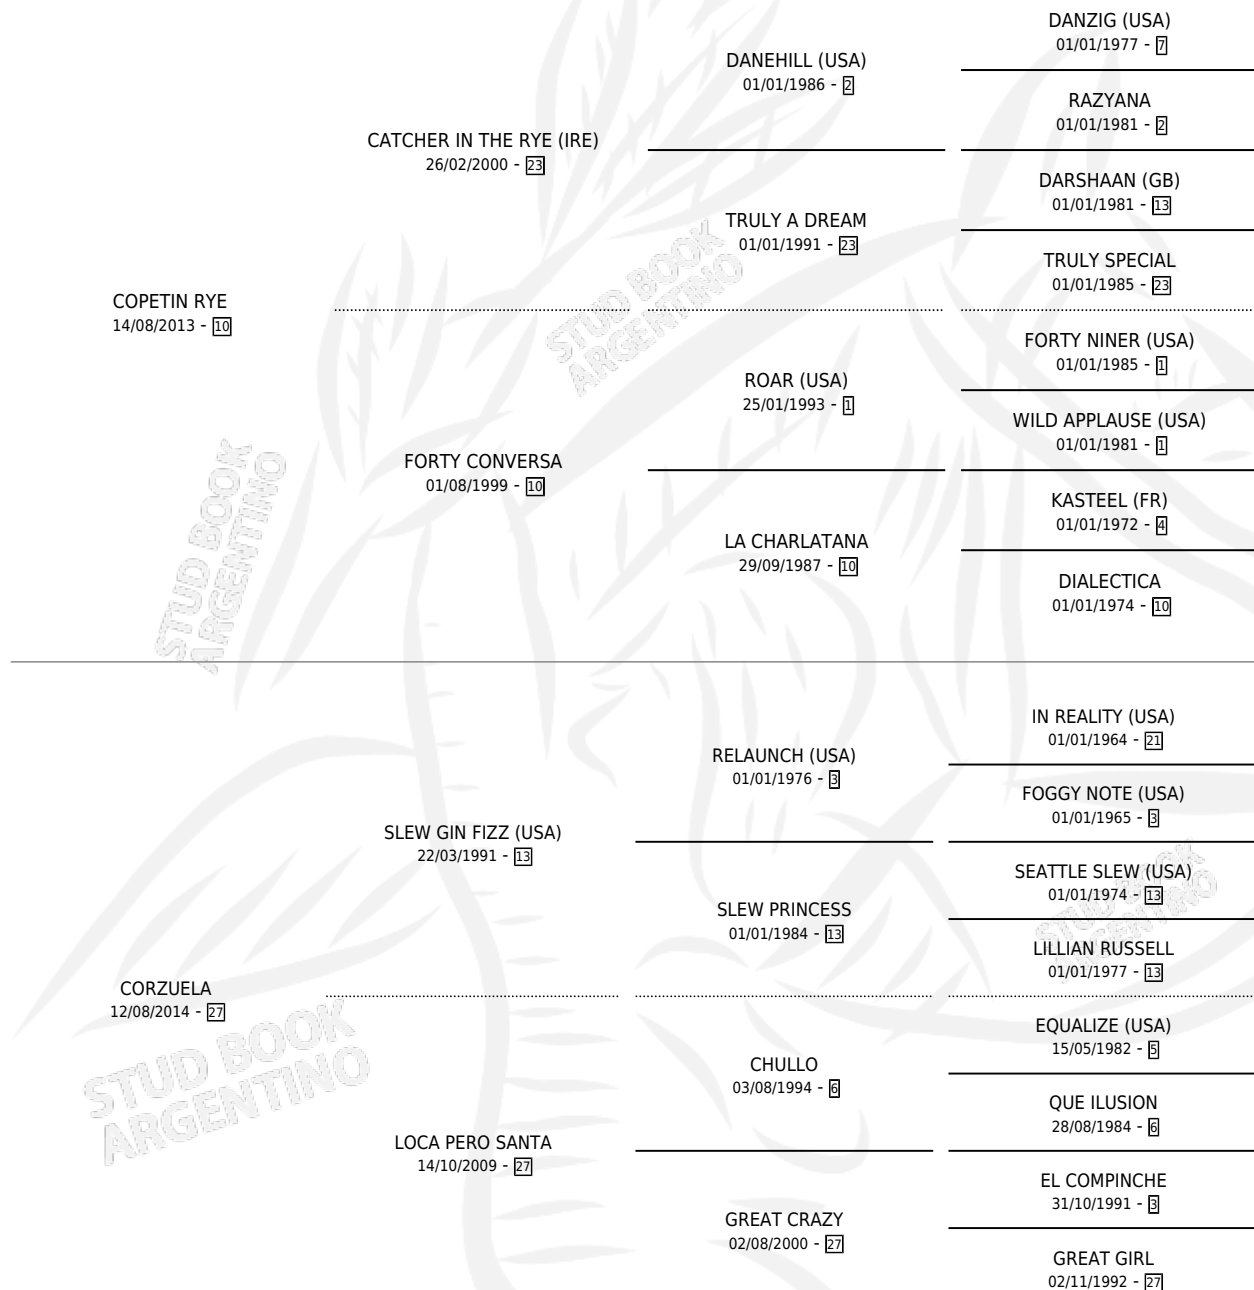

TROPERA RYE

por COPETIN RYE y CORZUELA por SLEW GIN FIZZ (USA)

Argentina · Hembra · Zaino Doradillo · SP · 22/08/2025
Familia 27-a · Volumen 45

ESTADO

TIPIFICACIÓN SANGUÍNEA	X
TIPIFICACIÓN POR ADN	X
PASAPORTE	X
IDENTIFICACIÓN POR MICROCHIP	X
REPRODUCTOR	X

Lugar de nacimiento: Arroyo El Gato

Criador: Arroyo El Gato

PEDIGREE