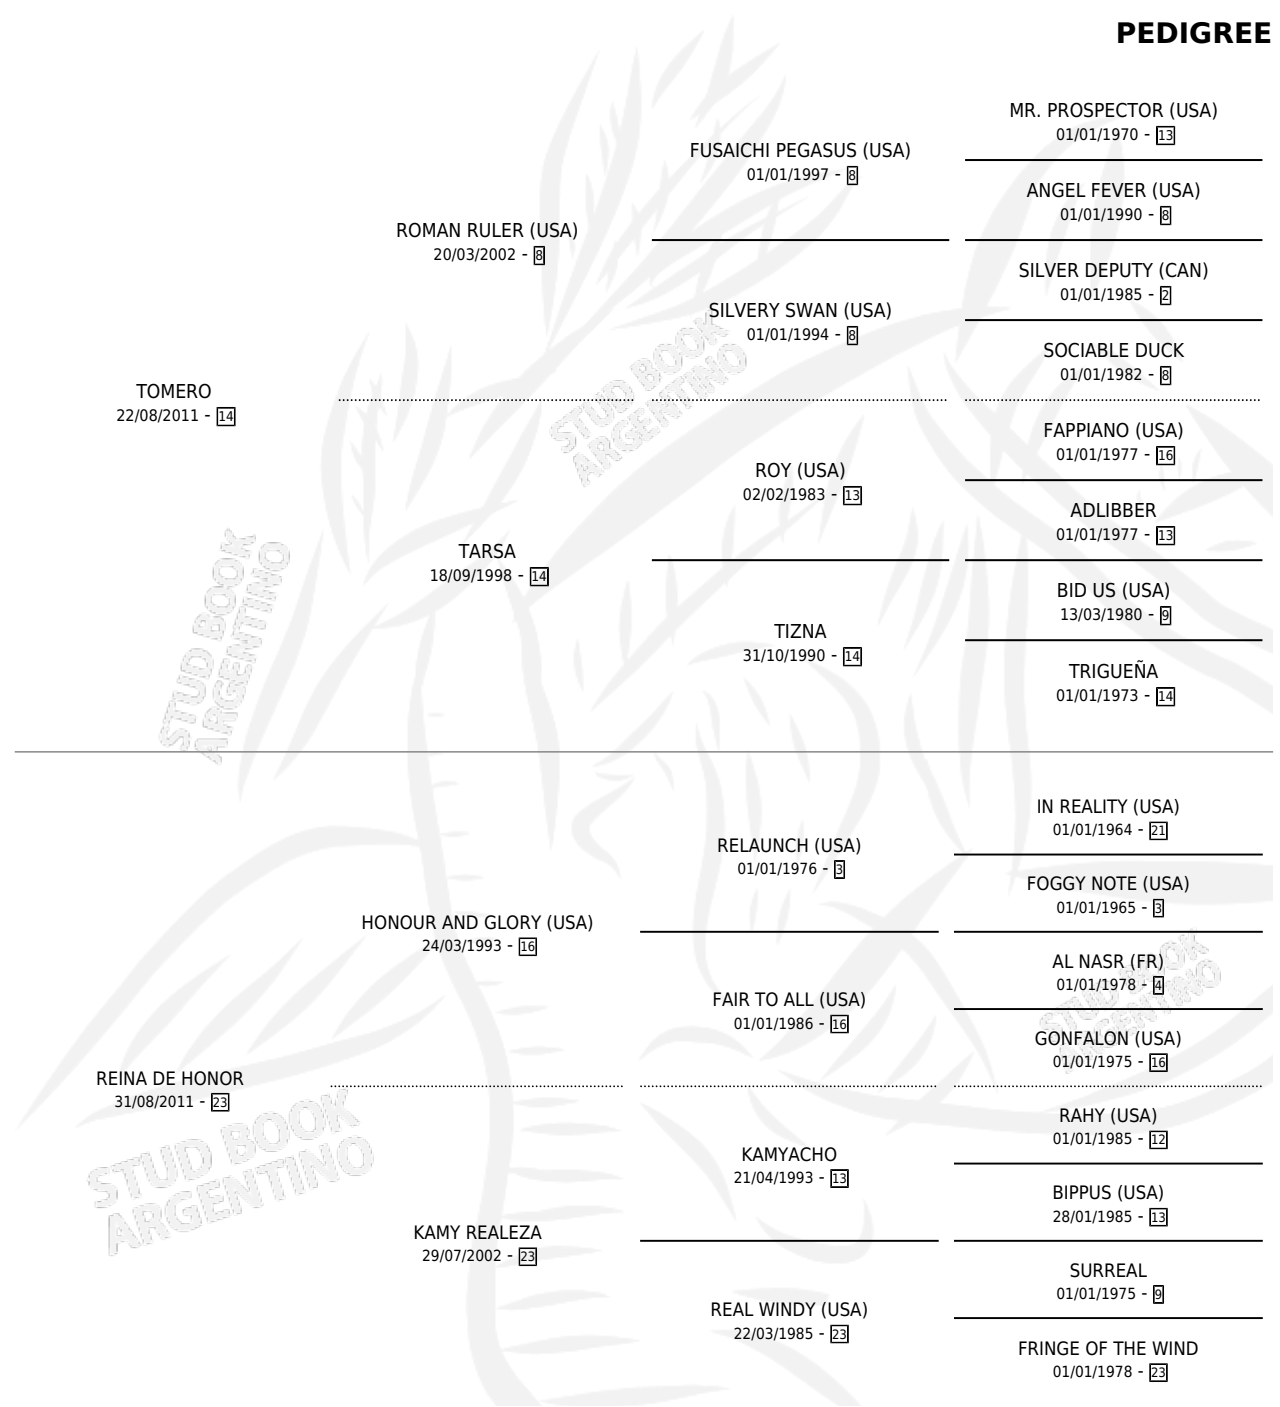

REINA TOM

por TOMERO y REINA DE HONOR por HONOUR AND GLORY (USA)

Argentina · Hembra · Zaino Colorado · SP · 02/09/2025
Familia 23-b · Volumen 45

ESTADO

TIPIFICACIÓN SANGUÍNEA	X
TIPIFICACIÓN POR ADN	X
PASAPORTE	X
IDENTIFICACIÓN POR MICROCHIP	✓
REPRODUCTOR	X

Lugar de nacimiento: El Entrerriano

Criador: El Entrerriano

PEDIGREE

REINA TOM

Datos oficiales del Stud Book Argentino

Documento generado el 15/06/2026

studbook.org.ar