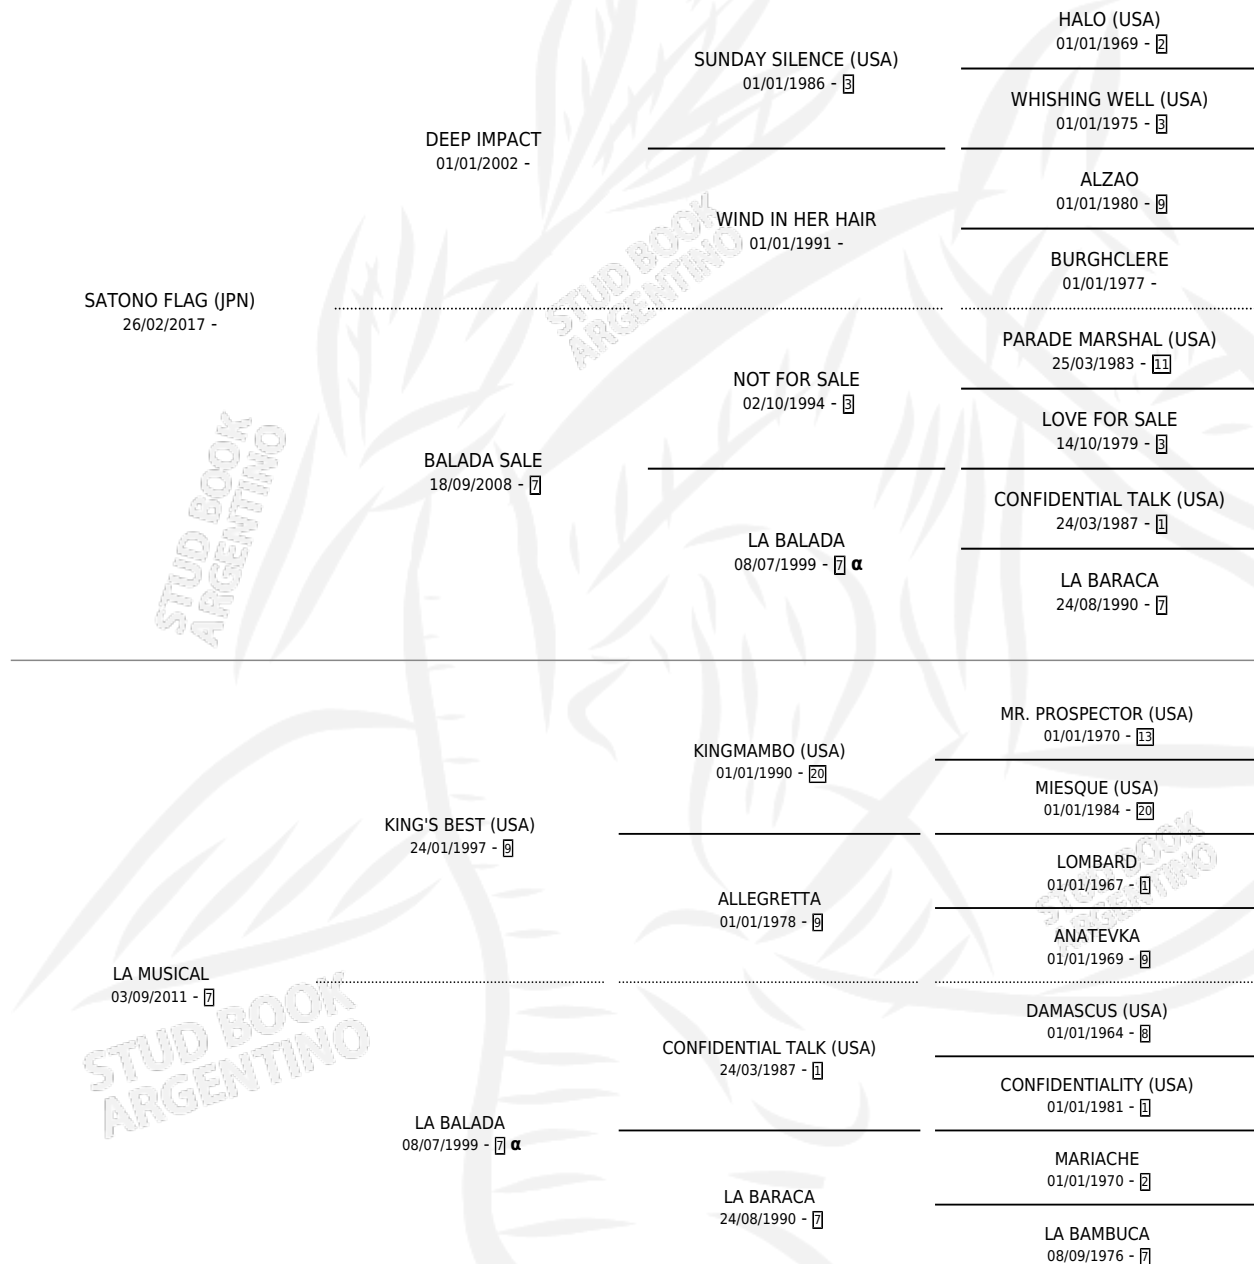

NATURAL SELECTION

por SATONO FLAG (JPN) y LA MUSICAL por KING'S BEST (USA)

Argentina · Hembra · Zaino Doradillo · SP · 11/09/2025
Familia 7 · Volumen 45

ESTADO

TIPIFICACIÓN SANGUÍNEA	X
TIPIFICACIÓN POR ADN	X
PASAPORTE	X
IDENTIFICACIÓN POR MICROCHIP	✓
REPRODUCTOR	X

Lugar de nacimiento: Las Retamas

Criador: Las Retamas

PEDIGREE

INBREEDING : α

NATURAL SELECTION

Datos oficiales del Stud Book Argentino

Documento generado el 26/04/2026

studbook.org.ar