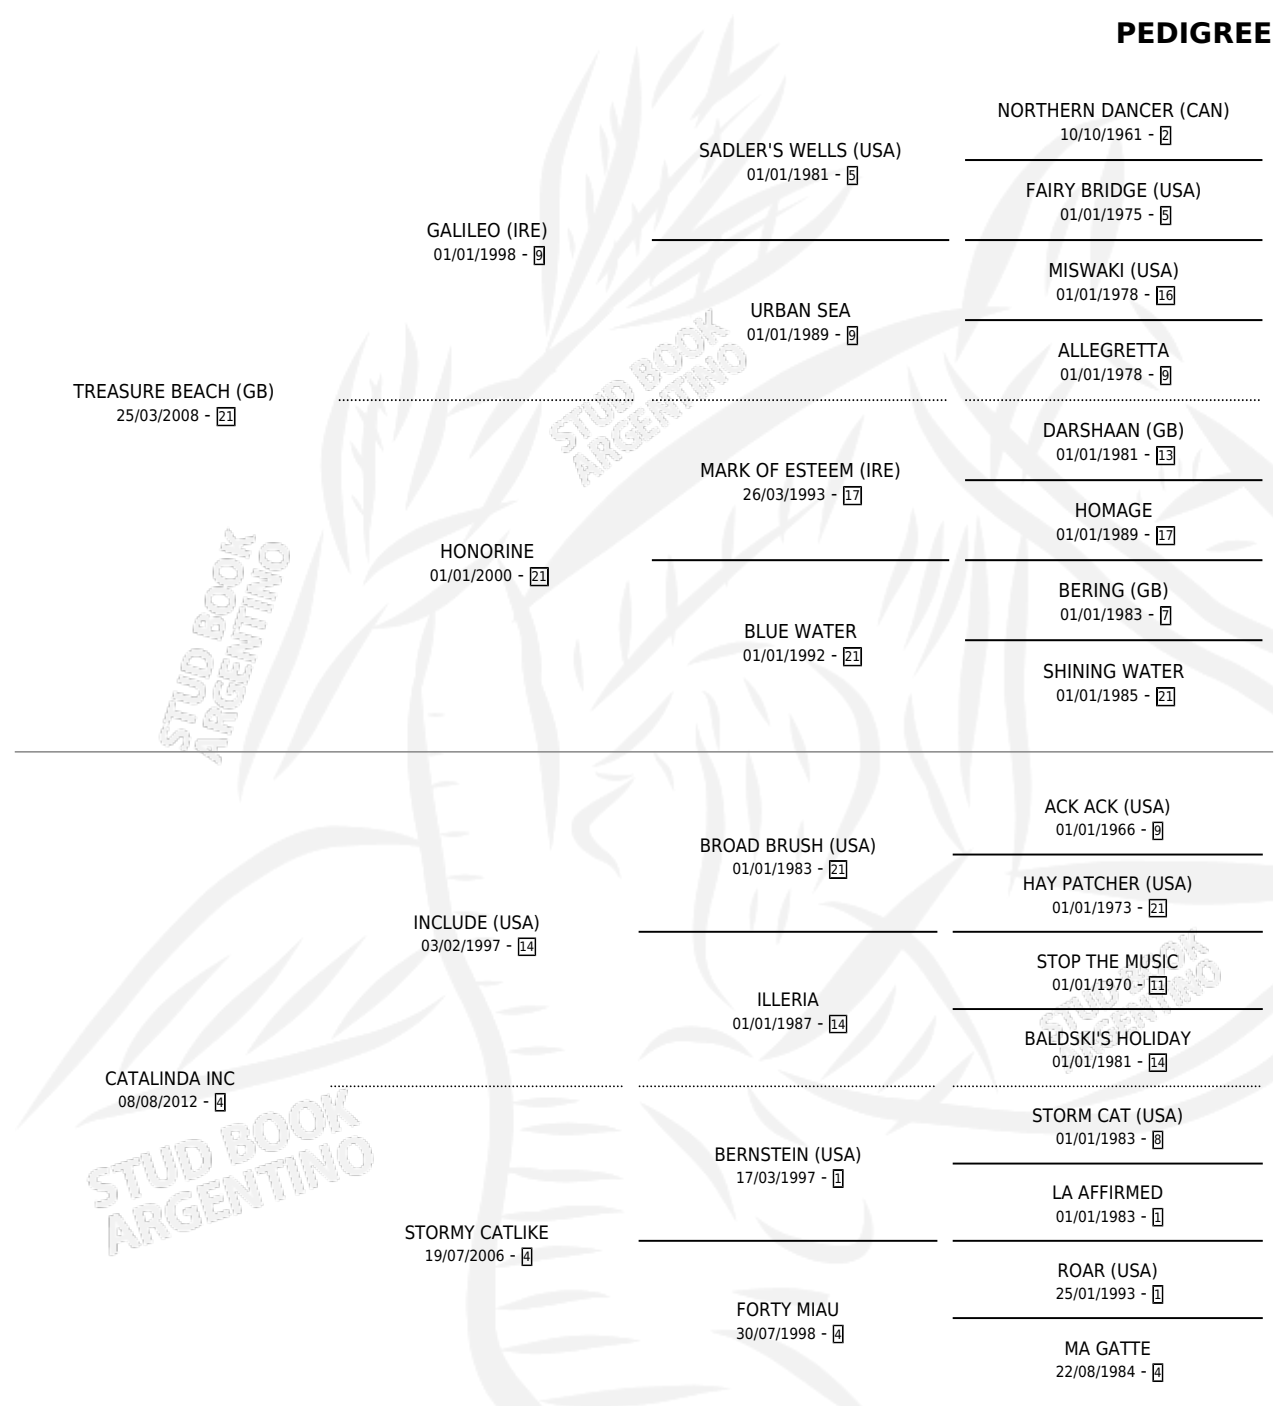

CAMELIA INC

por **TREASURE BEACH (GB)** y **CATALINDA INC** por
INCLUDE (USA)

Argentina · Hembra · Zaino · SP · 01/09/2025
Familia 4-e · Volumen 45

ESTADO

TIPIFICACIÓN SANGUÍNEA	X
TIPIFICACIÓN POR ADN	X
PASAPORTE	X
IDENTIFICACIÓN POR MICROCHIP	✓
REPRODUCTOR	X

Lugar de nacimiento: Las Retamas
Criador: Las Retamas

PEDIGREE

CAMELIA INC

Datos oficiales del Stud Book Argentino

Documento generado el 15/05/2026

studbook.org.ar