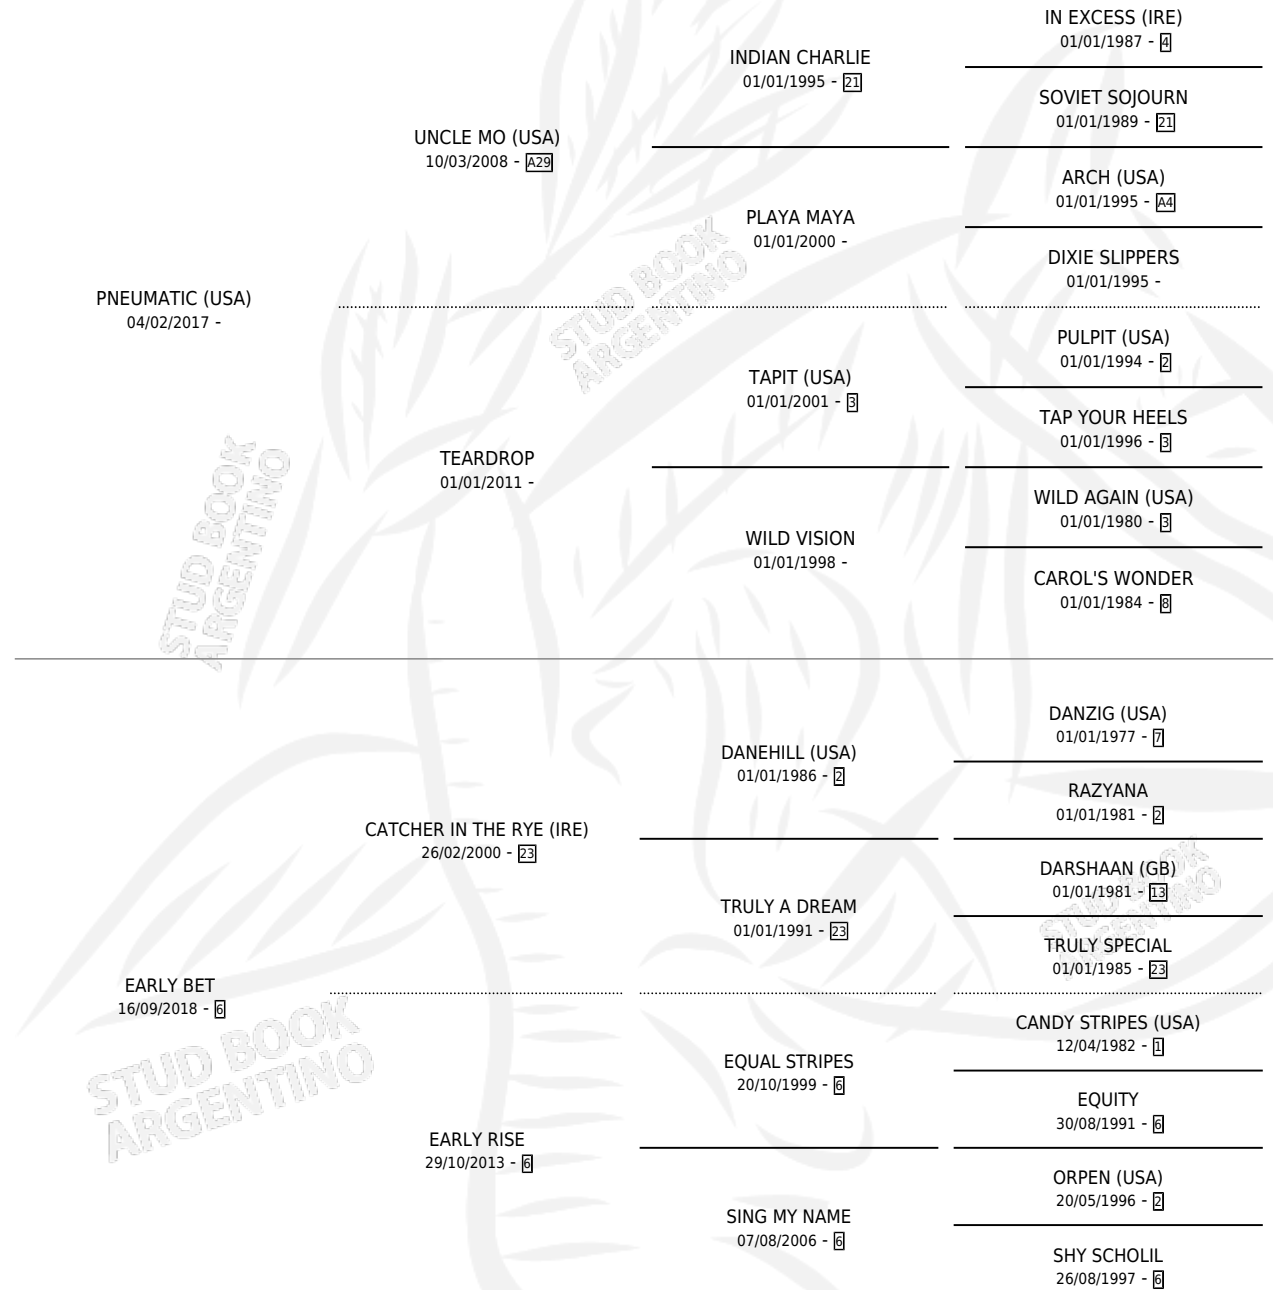

LOLO LOVE

por **PNEUMATIC (USA)** y **EARLY BET** por **CATCHER IN THE RYE (IRE)**

Argentina · Macho · Zaino · SP · 23/08/2025
Familia 6-f · Volumen 45

ESTADO

TIPIFICACIÓN SANGUÍNEA	X
TIPIFICACIÓN POR ADN	X
PASAPORTE	X
IDENTIFICACIÓN POR MICROCHIP	X
REPRODUCTOR	X

Lugar de nacimiento: Abolengo

Criador: Rodriguez Jose Armando

PEDIGREE

LOLO LOVE

Datos oficiales del Stud Book Argentino

Documento generado el 07/05/2026

studbook.org.ar