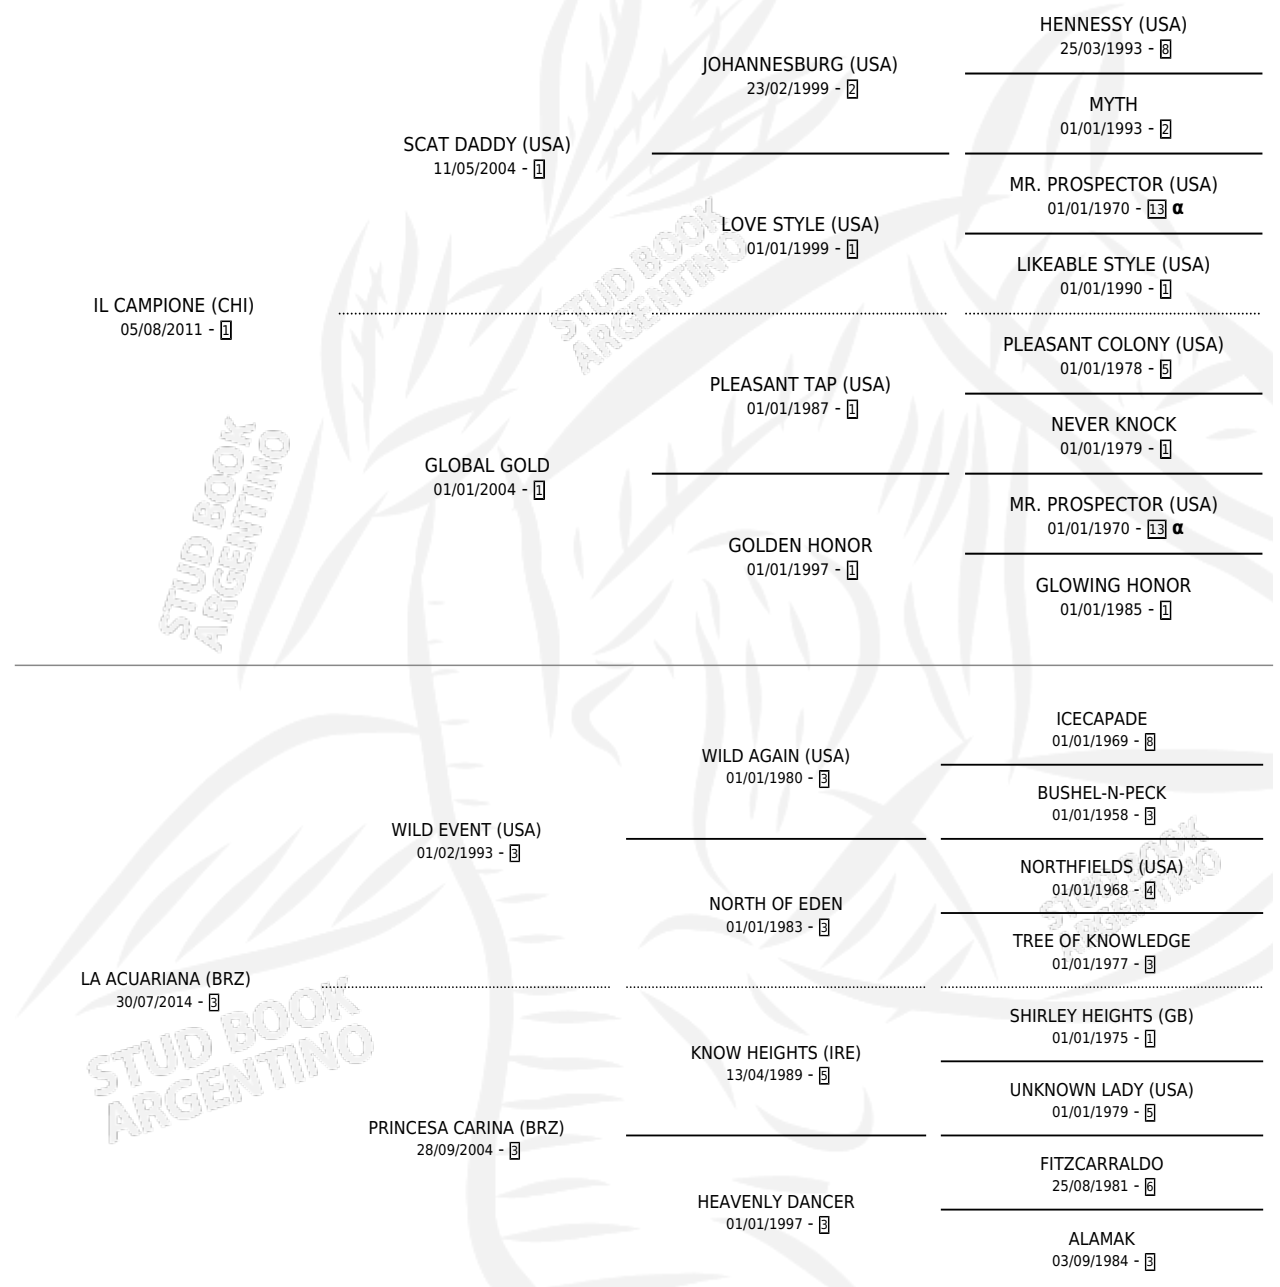

EL PLANETARIO

por **IL CAMPIONE (CHI)** y **LA ACUARIANA (BRZ)** por **WILD EVENT (USA)**

Argentina · Macho · Alazan · SP · 18/09/2025
Familia 3-o · Volumen 45

ESTADO

TIPIFICACIÓN SANGUÍNEA	X
TIPIFICACIÓN POR ADN	X
PASAPORTE	X
IDENTIFICACIÓN POR MICROCHIP	X
REPRODUCTOR	X

Lugar de nacimiento: El Chañar
Criador: El Chañar

PEDIGREE

INBREEDING : α

EL PLANETARIO

Datos oficiales del Stud Book Argentino

Documento generado el 11/06/2026

studbook.org.ar