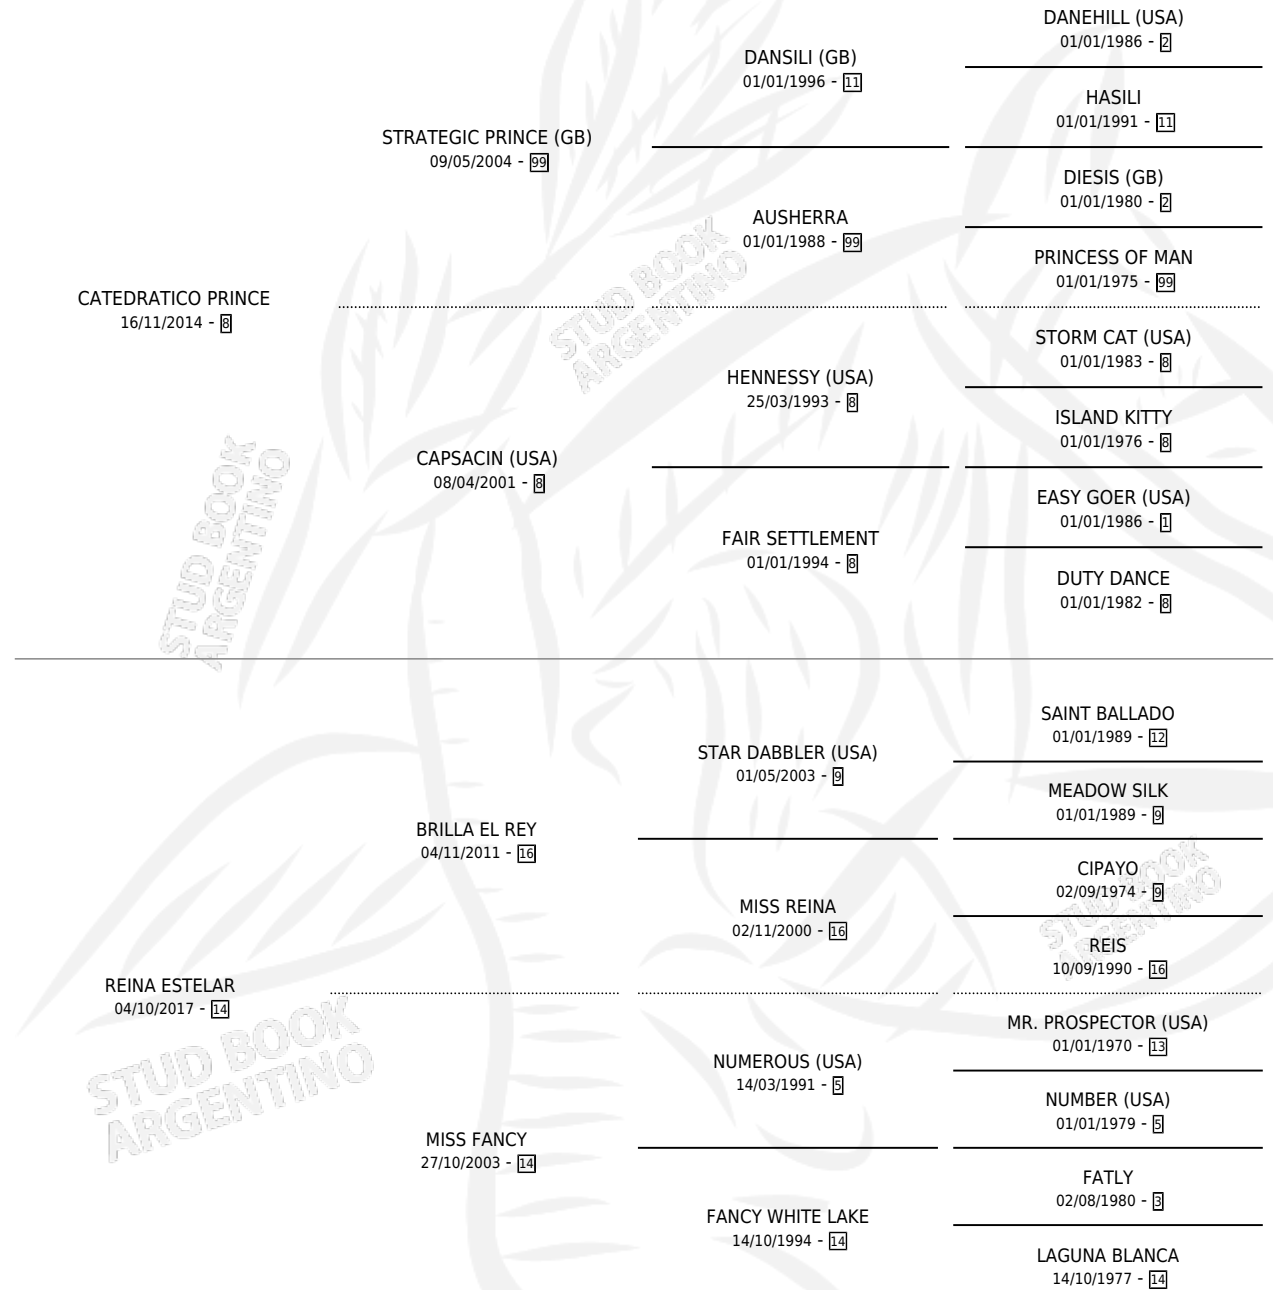

REY PATO

por **CATEDRATICO PRINCE** y **REINA ESTELAR** por **BRILLA EL REY**

Argentina · Macho · Zaino · SP · 03/09/2025
Familia 14-f · Volumen 45

ESTADO

TIPIFICACIÓN SANGUÍNEA	X
TIPIFICACIÓN POR ADN	X
PASAPORTE	X
IDENTIFICACIÓN POR MICROCHIP	X
REPRODUCTOR	X

Lugar de nacimiento: Don Eduardo
Criador: Barraza Luciano

PEDIGREE

REY PATO

Datos oficiales del Stud Book Argentino

Documento generado el 11/06/2026

studbook.org.ar