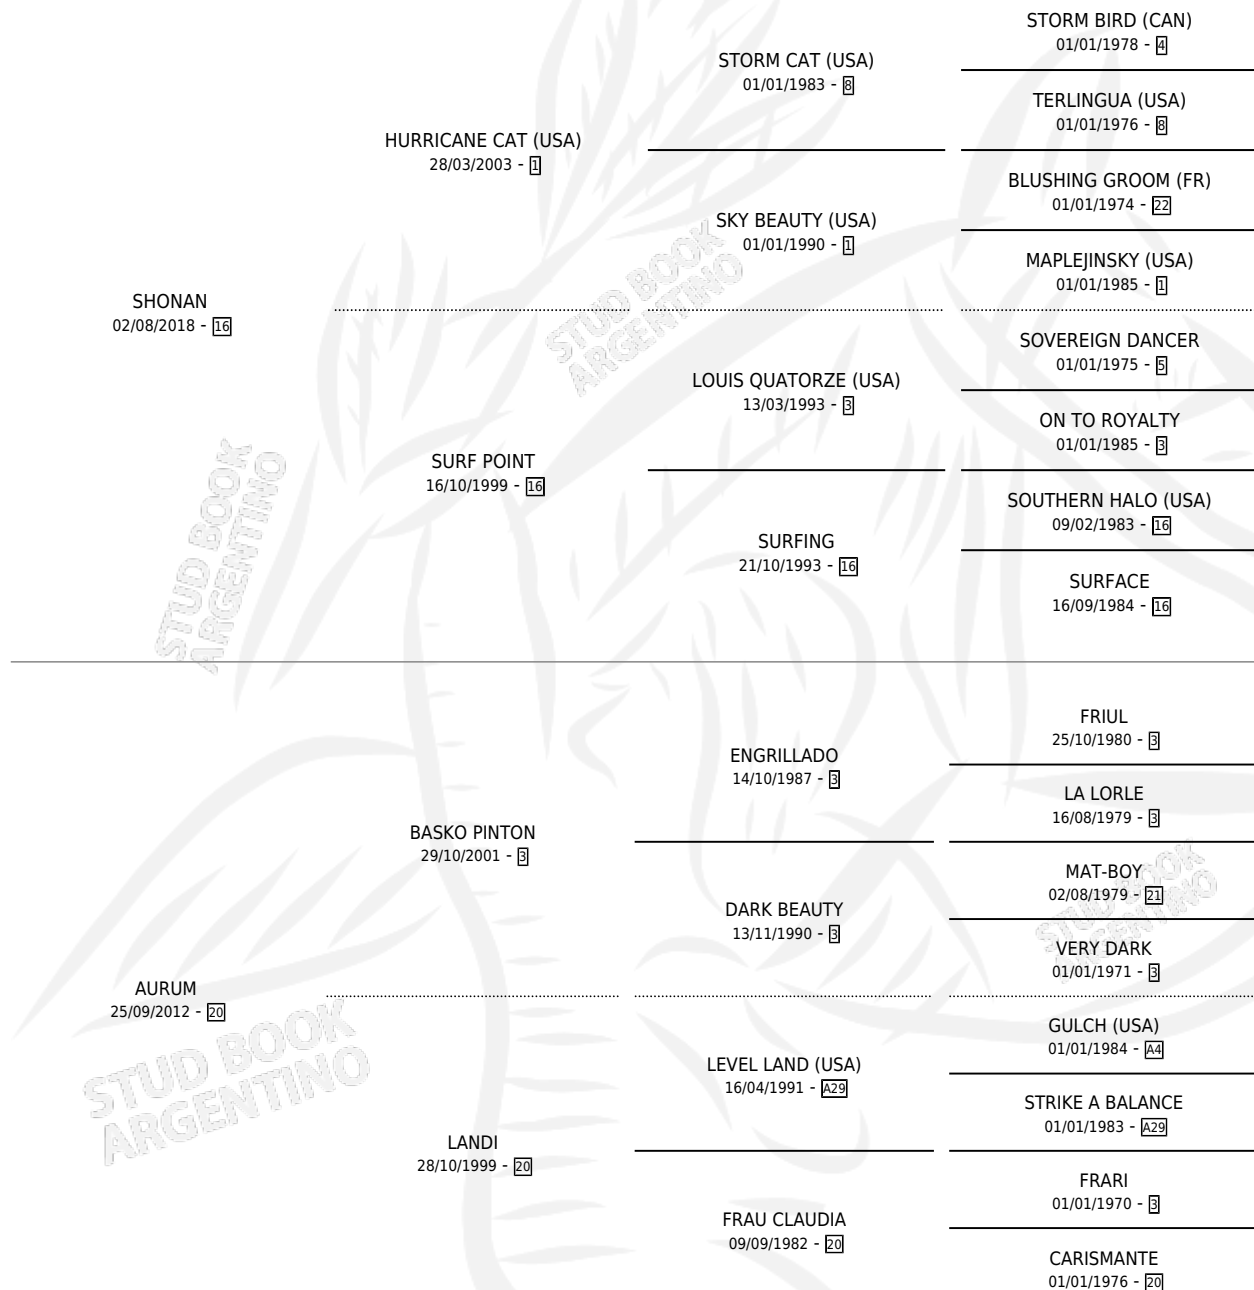

VALENSKY

por SHONAN y AURUM por BASKO PINTON

Argentina · Macho · Zaino Colorado · SP · 20/08/2025
Familia 20-a · Volumen 45

ESTADO

TIPIFICACIÓN SANGUÍNEA	X
TIPIFICACIÓN POR ADN	X
PASAPORTE	X
IDENTIFICACIÓN POR MICROCHIP	X
REPRODUCTOR	X

Lugar de nacimiento: Clara Y Emma

Criador: Clara Y Emma

PEDIGREE

VALENSKY

Datos oficiales del Stud Book Argentino

Documento generado el 05/05/2026

studbook.org.ar