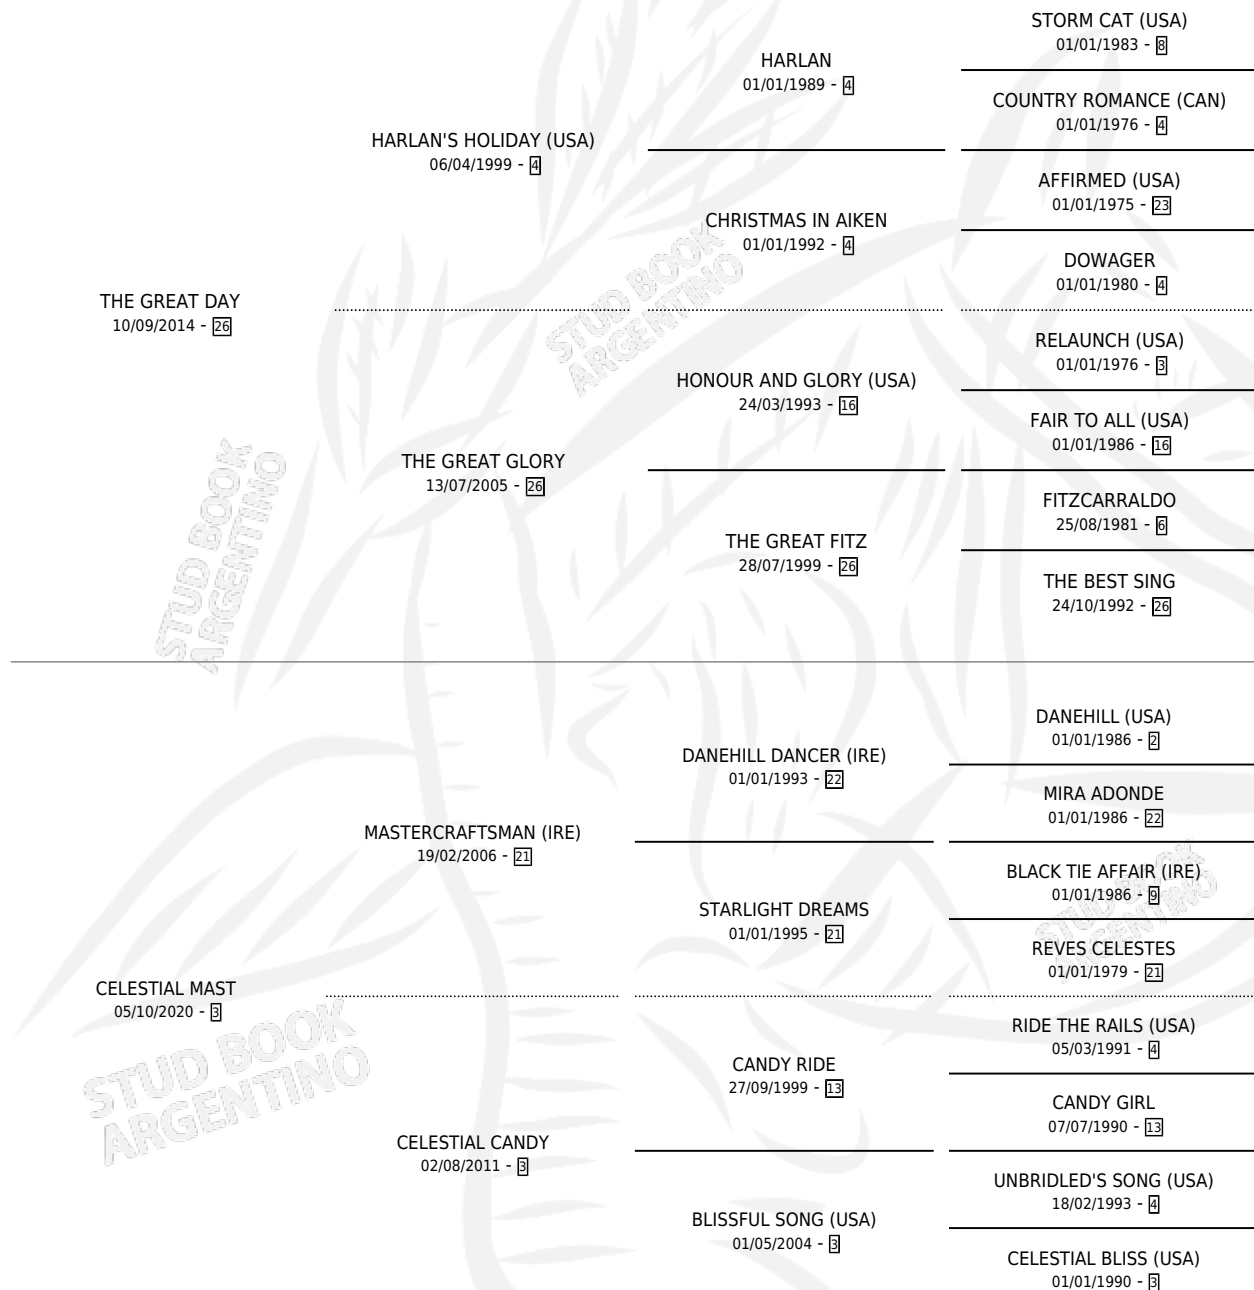

THE GREAT CELESTE

por THE GREAT DAY y CELESTIAL MAST por
MASTERCRAFTSMAN (IRE)

Argentina · Hembra · Zaino · SP · 08/09/2025
Familia 3-h · Volumen 45

ESTADO

TIPIFICACIÓN SANGUÍNEA	X
TIPIFICACIÓN POR ADN	✓
PASAPORTE	X
IDENTIFICACIÓN POR MICROCHIP	✓
REPRODUCTOR	X

Lugar de nacimiento: Firmamento

Criador: Firmamento

PEDIGREE

THE GREAT CELESTE

Datos oficiales del Stud Book Argentino

Documento generado el 12/05/2026

studbook.org.ar