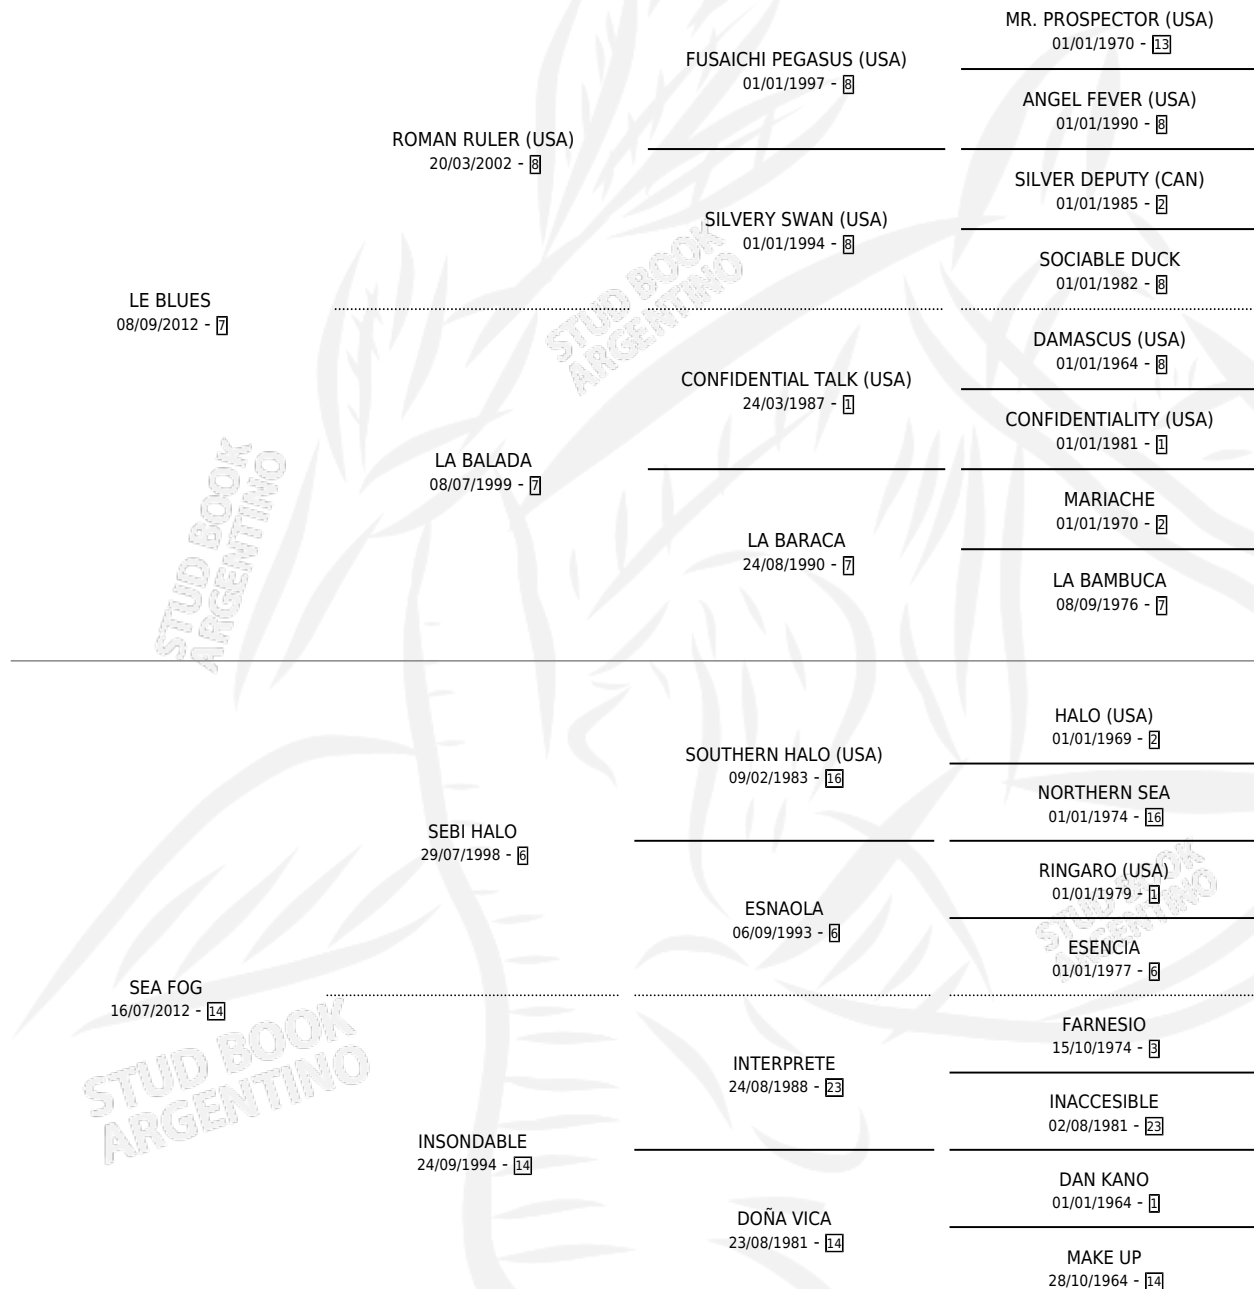

LAGO ESPEJO

por LE BLUES y SEA FOG por SEBI HALO

Argentina · Macho · Zaino · SP · 27/08/2025
Familia 14 · Volumen 45

ESTADO

TIPIFICACIÓN SANGUÍNEA	X
TIPIFICACIÓN POR ADN	X
PASAPORTE	X
IDENTIFICACIÓN POR MICROCHIP	✓
REPRODUCTOR	X

Lugar de nacimiento: El Paraiso

Criador: El Paraiso

PEDIGREE

LAGO ESPEJO

Datos oficiales del Stud Book Argentino

Documento generado el 11/06/2026

studbook.org.ar