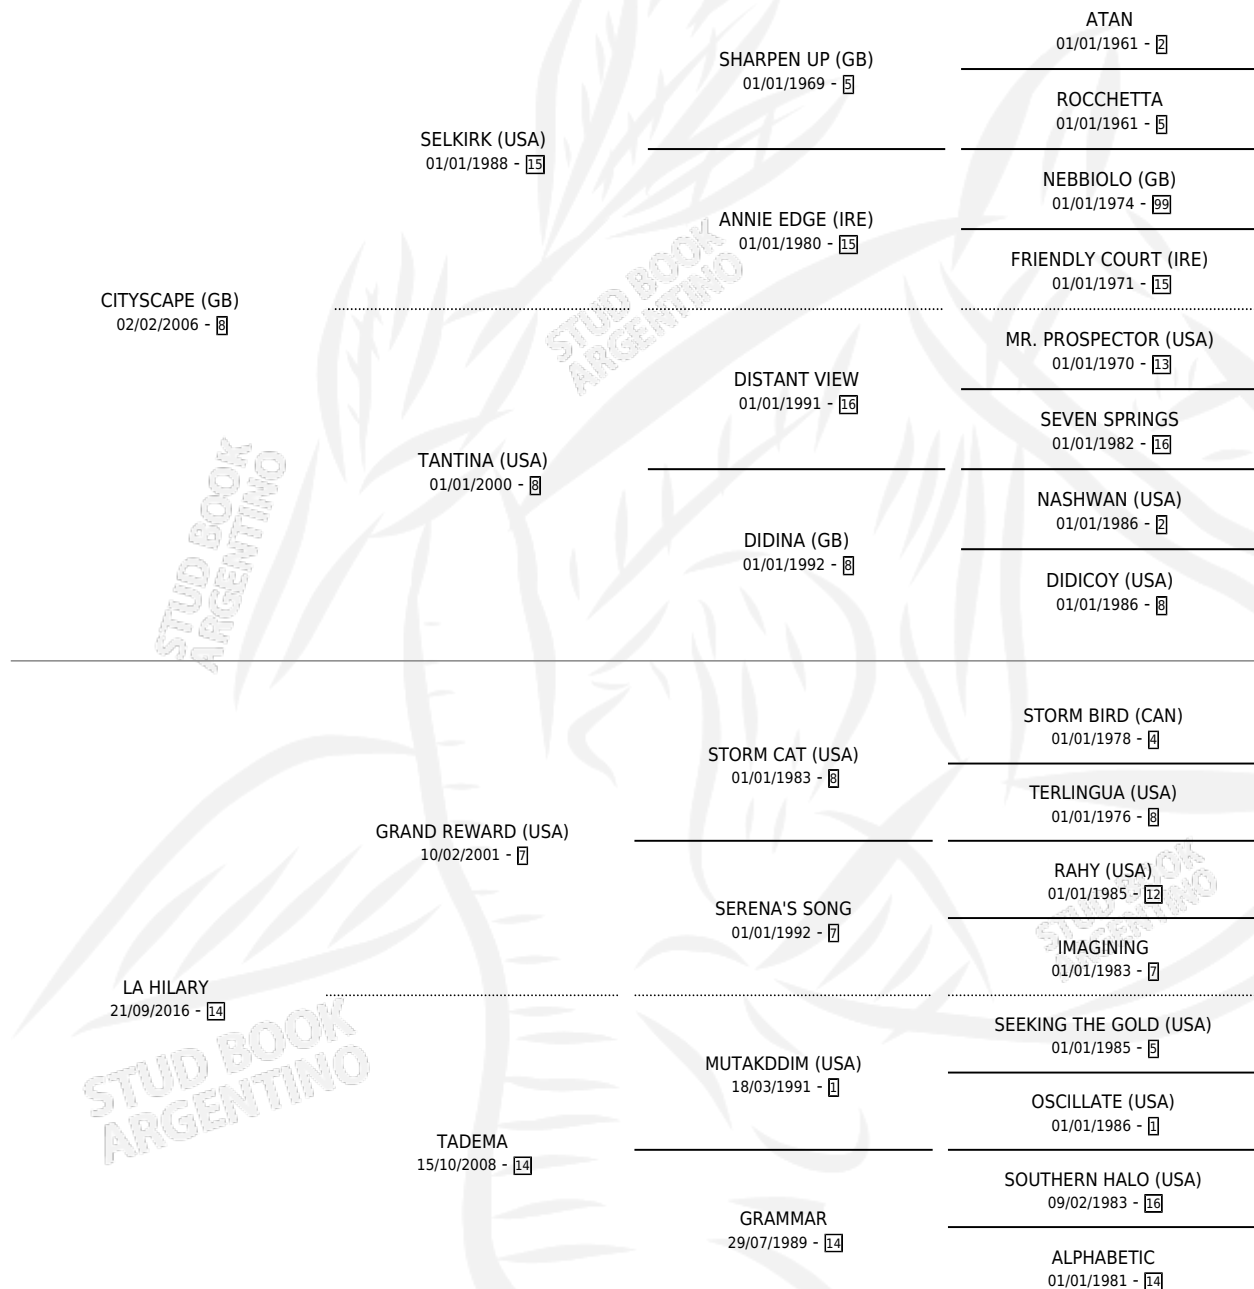

EL COMPONENTE

por CITYSCAPE (GB) y LA HILARY por GRAND REWARD (USA)

Argentina · Macho · Alazan · SP · 09/09/2025
Familia 14-c · Volumen 45

ESTADO

TIPIFICACIÓN SANGUÍNEA	X
TIPIFICACIÓN POR ADN	X
PASAPORTE	X
IDENTIFICACIÓN POR MICROCHIP	X
REPRODUCTOR	X

Lugar de nacimiento: Vacacion

Criador: Vacacion

PEDIGREE

EL COMPONENTE

Datos oficiales del Stud Book Argentino

Documento generado el 25/04/2026

studbook.org.ar