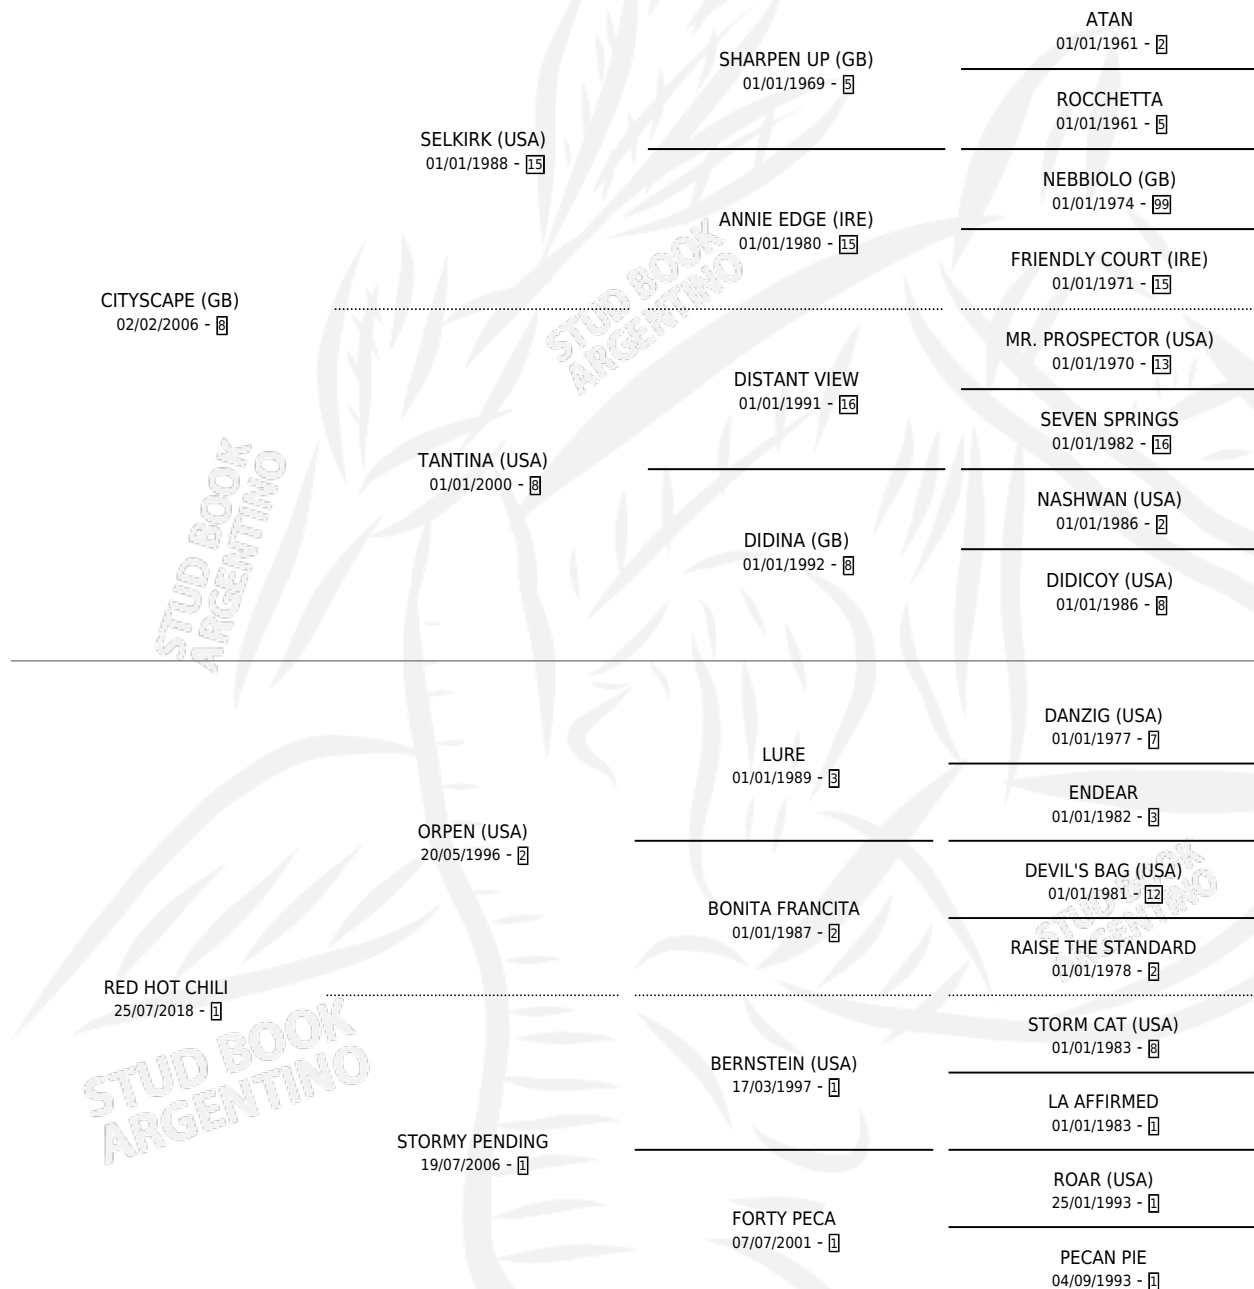

THERE GOES HARVARD

por CITYSCAPE (GB) y RED HOT CHILI por ORPEN (USA)

Argentina · Hembra · Alazan · SP · 22/08/2025
Familia 1-m · Volumen 45

ESTADO

TIPIFICACIÓN SANGUÍNEA	X
TIPIFICACIÓN POR ADN	X
PASAPORTE	X
IDENTIFICACIÓN POR MICROCHIP	X
REPRODUCTOR	X

Lugar de nacimiento: Chenaut

Criador: El Angel De Venecia S.R.L.

PEDIGREE

THERE GOES HARVARD

Datos oficiales del Stud Book Argentino

Documento generado el 10/05/2026

studbook.org.ar