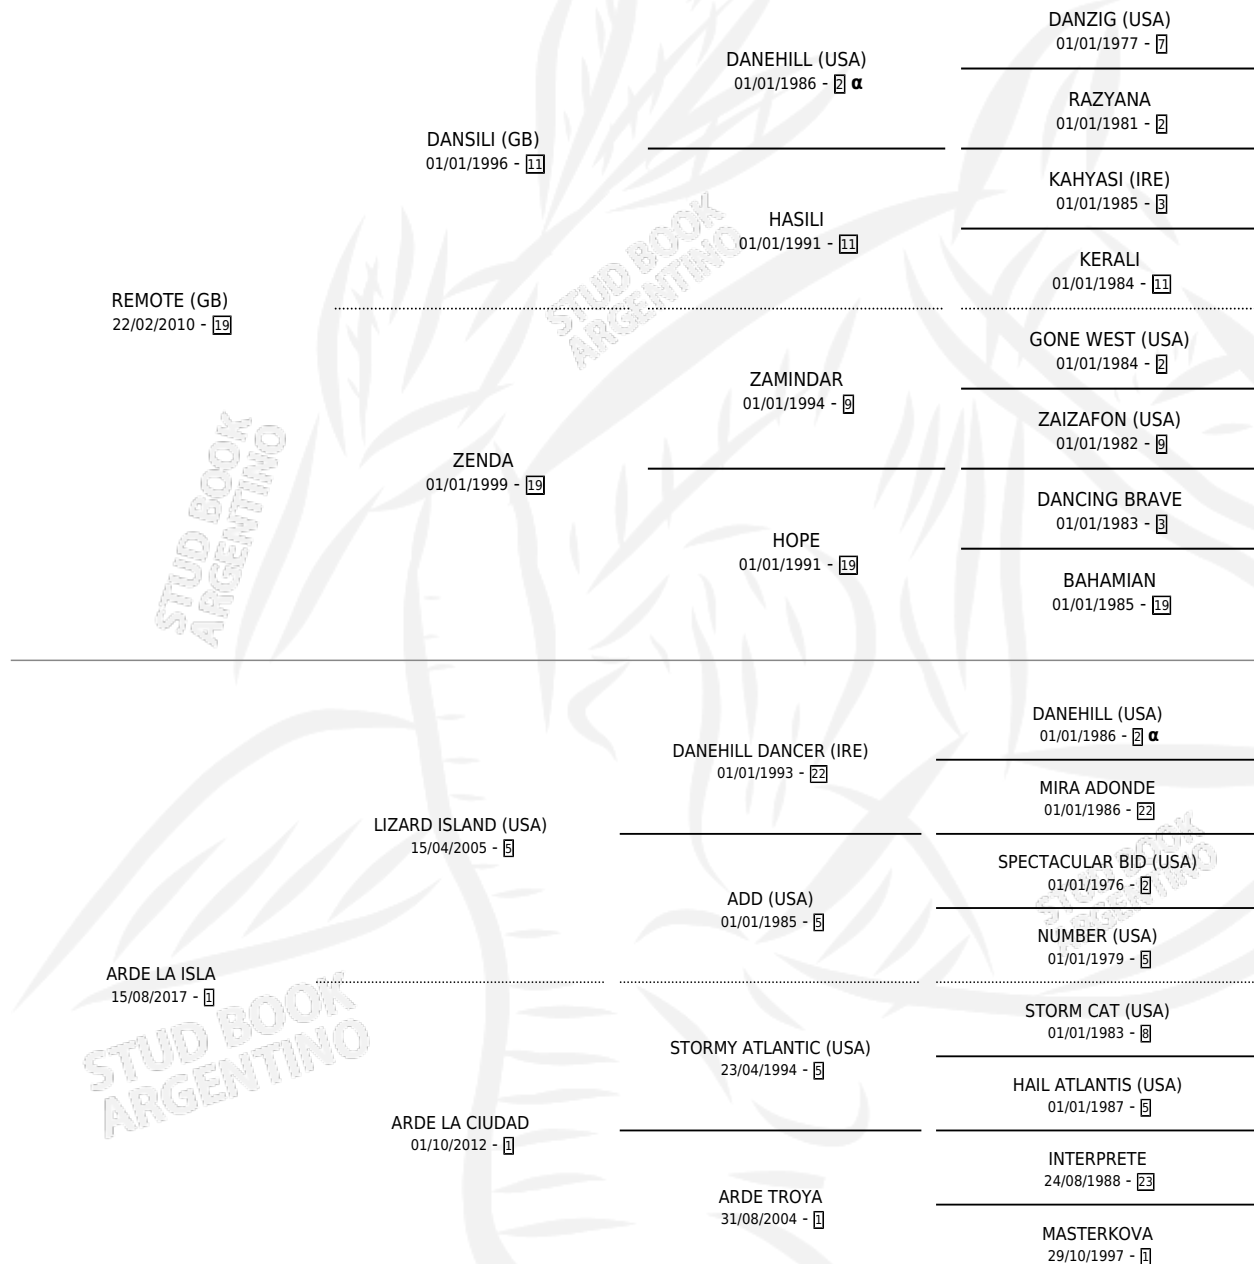

PRIMA BELLEZZA

por REMOTE (GB) y ARDE LA ISLA por LIZARD ISLAND (USA)

Argentina · Hembra · Zaino · SP · 17/09/2025
Familia 1-x · Volumen 45

ESTADO

TIPIFICACIÓN SANGUÍNEA	X
TIPIFICACIÓN POR ADN	X
PASAPORTE	X
IDENTIFICACIÓN POR MICROCHIP	X
REPRODUCTOR	X

Lugar de nacimiento: Don Yeye
Criador: Mederos Juan Claudio

PEDIGREE

INBREEDING : α

PRIMA BELLEZZA

Datos oficiales del Stud Book Argentino

Documento generado el 28/04/2026

studbook.org.ar