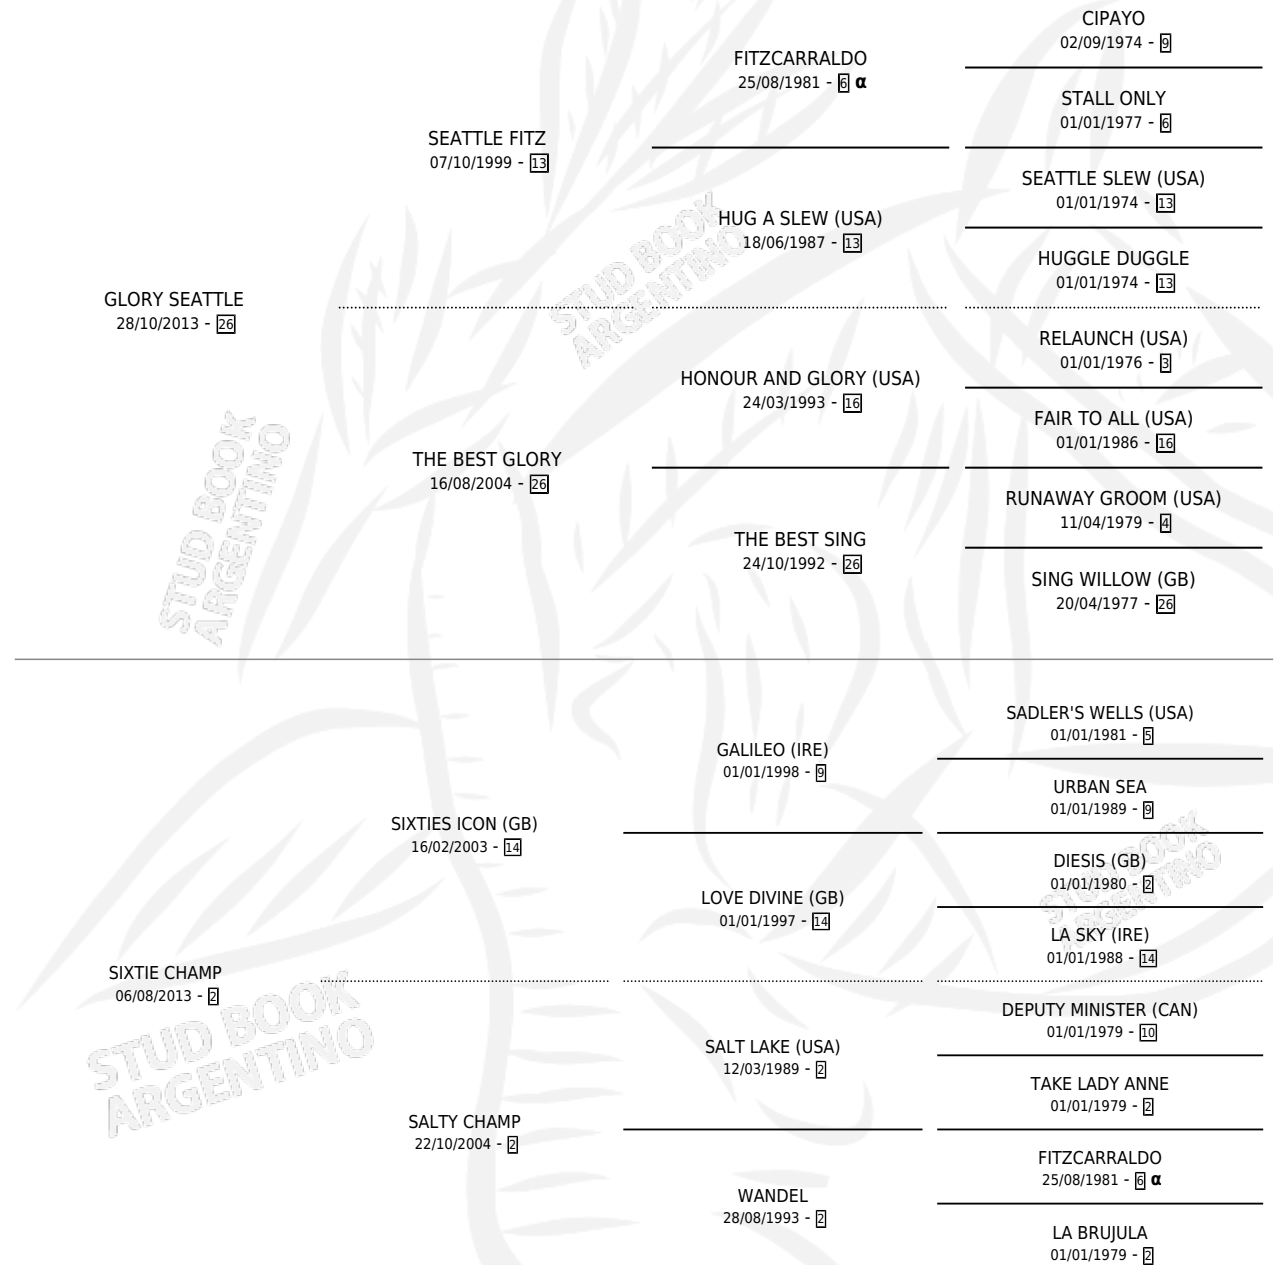

GLORY CHAMP

por **GLORY SEATTLE** y **SIXTIE CHAMP** por **SIXTIES ICON**
(GB)

Argentina · Macho · Alazan · SP · 21/09/2025
Familia 2-f · Volumen 45

ESTADO

TIPIFICACIÓN SANGUÍNEA	X
TIPIFICACIÓN POR ADN	X
PASAPORTE	X
IDENTIFICACIÓN POR MICROCHIP	X
REPRODUCTOR	X

Lugar de nacimiento: Ojos Azules
Criador: Caluva Claudio Jorge

PEDIGREE

INBREEDING : α

GLORY CHAMP

Datos oficiales del Stud Book Argentino

Documento generado el 26/04/2026

studbook.org.ar