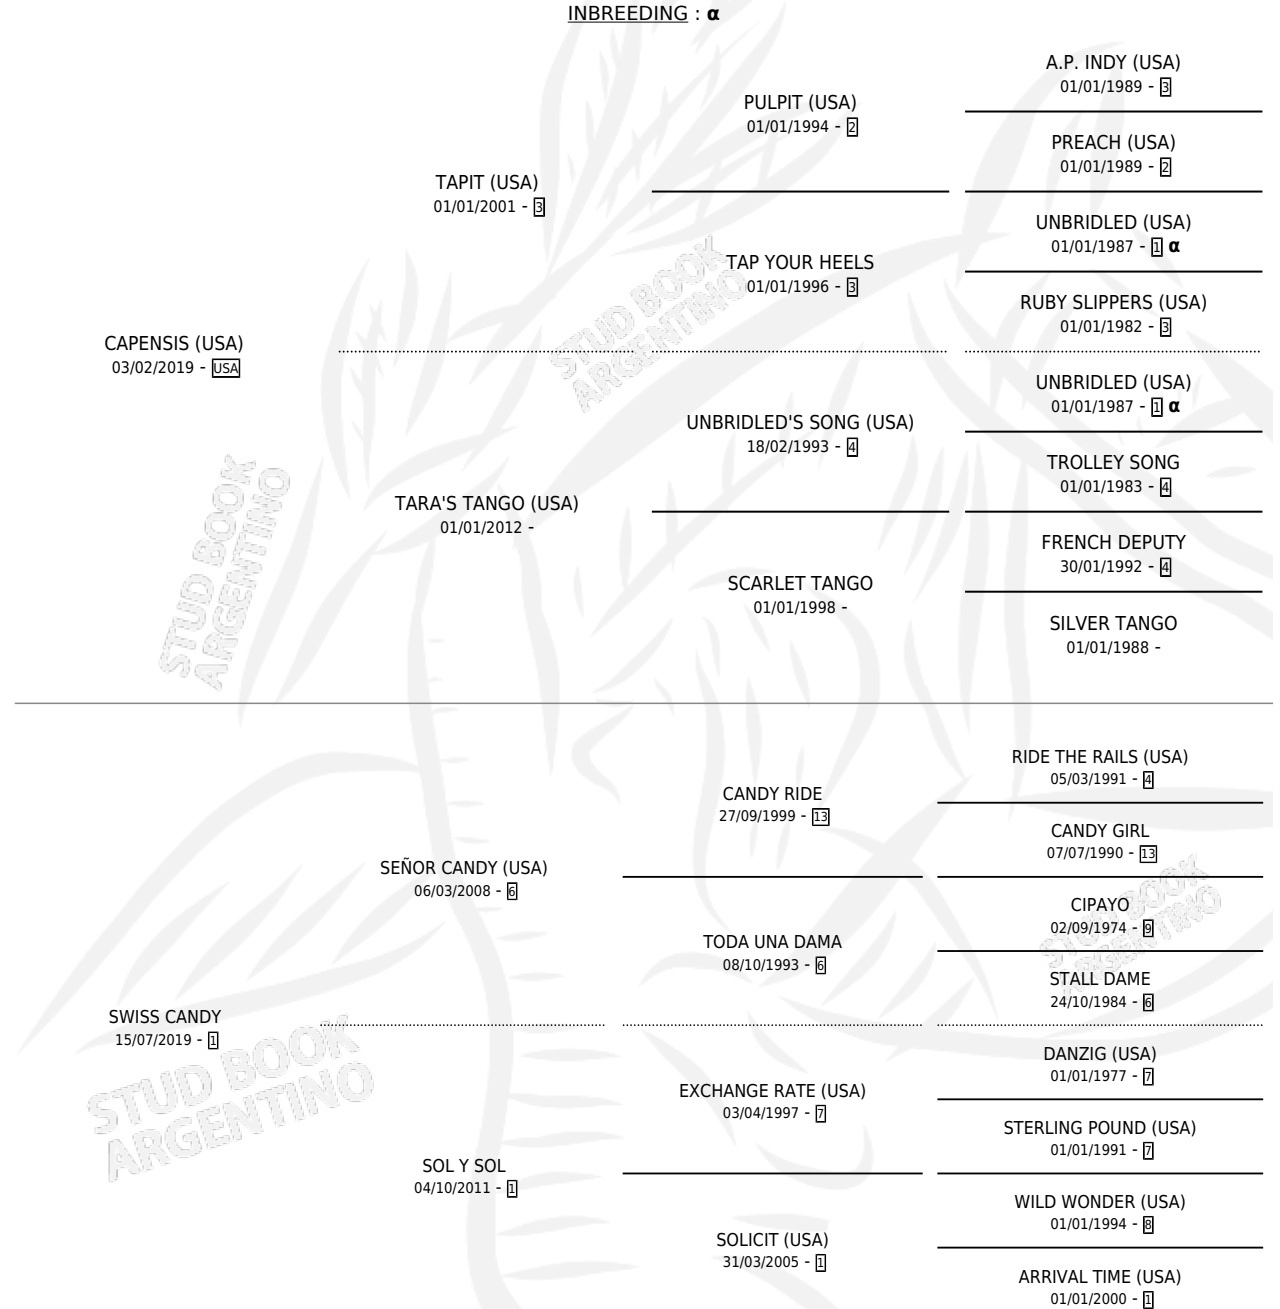

SISMO CAP

por **CAPENSIS (USA)** y **SWISS CANDY** por **SEÑOR CANDY (USA)**

Argentina · Macho · Tordillo · SP · 02/09/2025
Familia 1 · Volumen 45

ESTADO

TIPIFICACIÓN SANGUÍNEA	X
TIPIFICACIÓN POR ADN	X
PASAPORTE	X
IDENTIFICACIÓN POR MICROCHIP	✓
REPRODUCTOR	X

Lugar de nacimiento: La Leyenda De Areco

Criador: La Leyenda De Areco

PEDIGREE

INBREEDING : α

SISMO CAP

Datos oficiales del Stud Book Argentino

Documento generado el 05/05/2026

studbook.org.ar