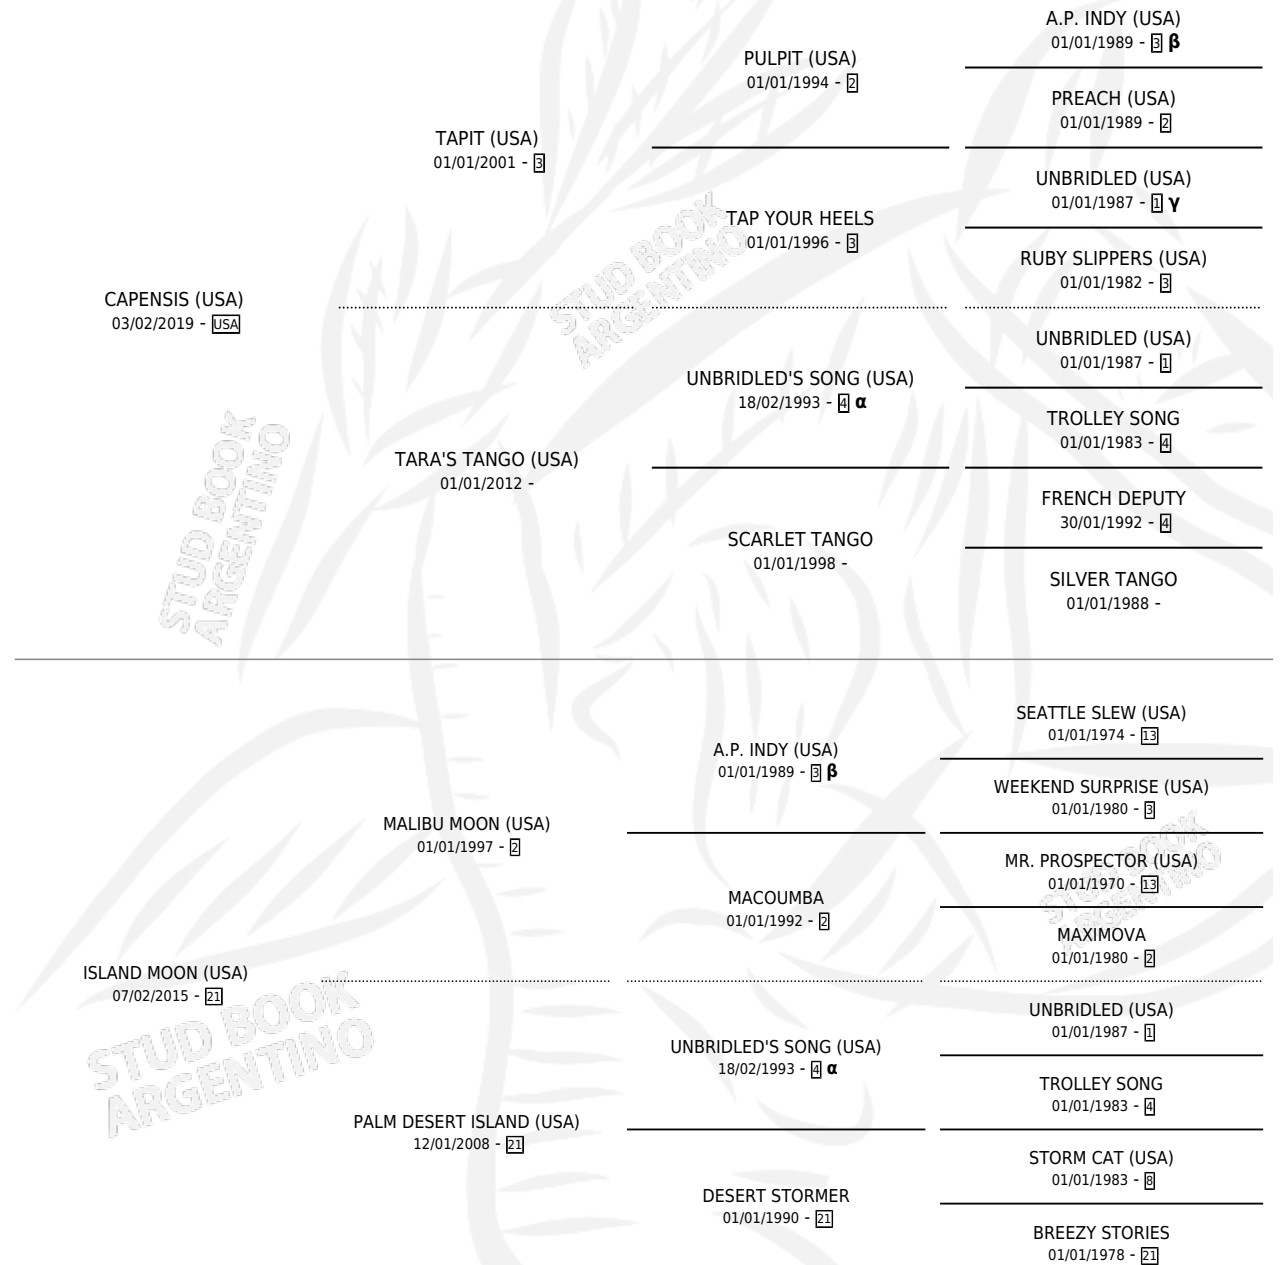

# IMPETU CAP

por **CAPENSIS (USA)** y **ISLAND MOON (USA)** por **MALIBU MOON (USA)**

Argentina · Macho · Tordillo · SP · 25/08/2025  
Familia 21-a · Volumen 45

## ESTADO

TIPIFICACIÓN SANGUÍNEA	X
TIPIFICACIÓN POR ADN	X
PASAPORTE	X
IDENTIFICACIÓN POR MICROCHIP	✓
REPRODUCTOR	X

**Lugar de nacimiento:** La Leyenda De Areco

**Criador:** La Leyenda De Areco

## PEDIGREE

INBREEDING : **α,β,γ**