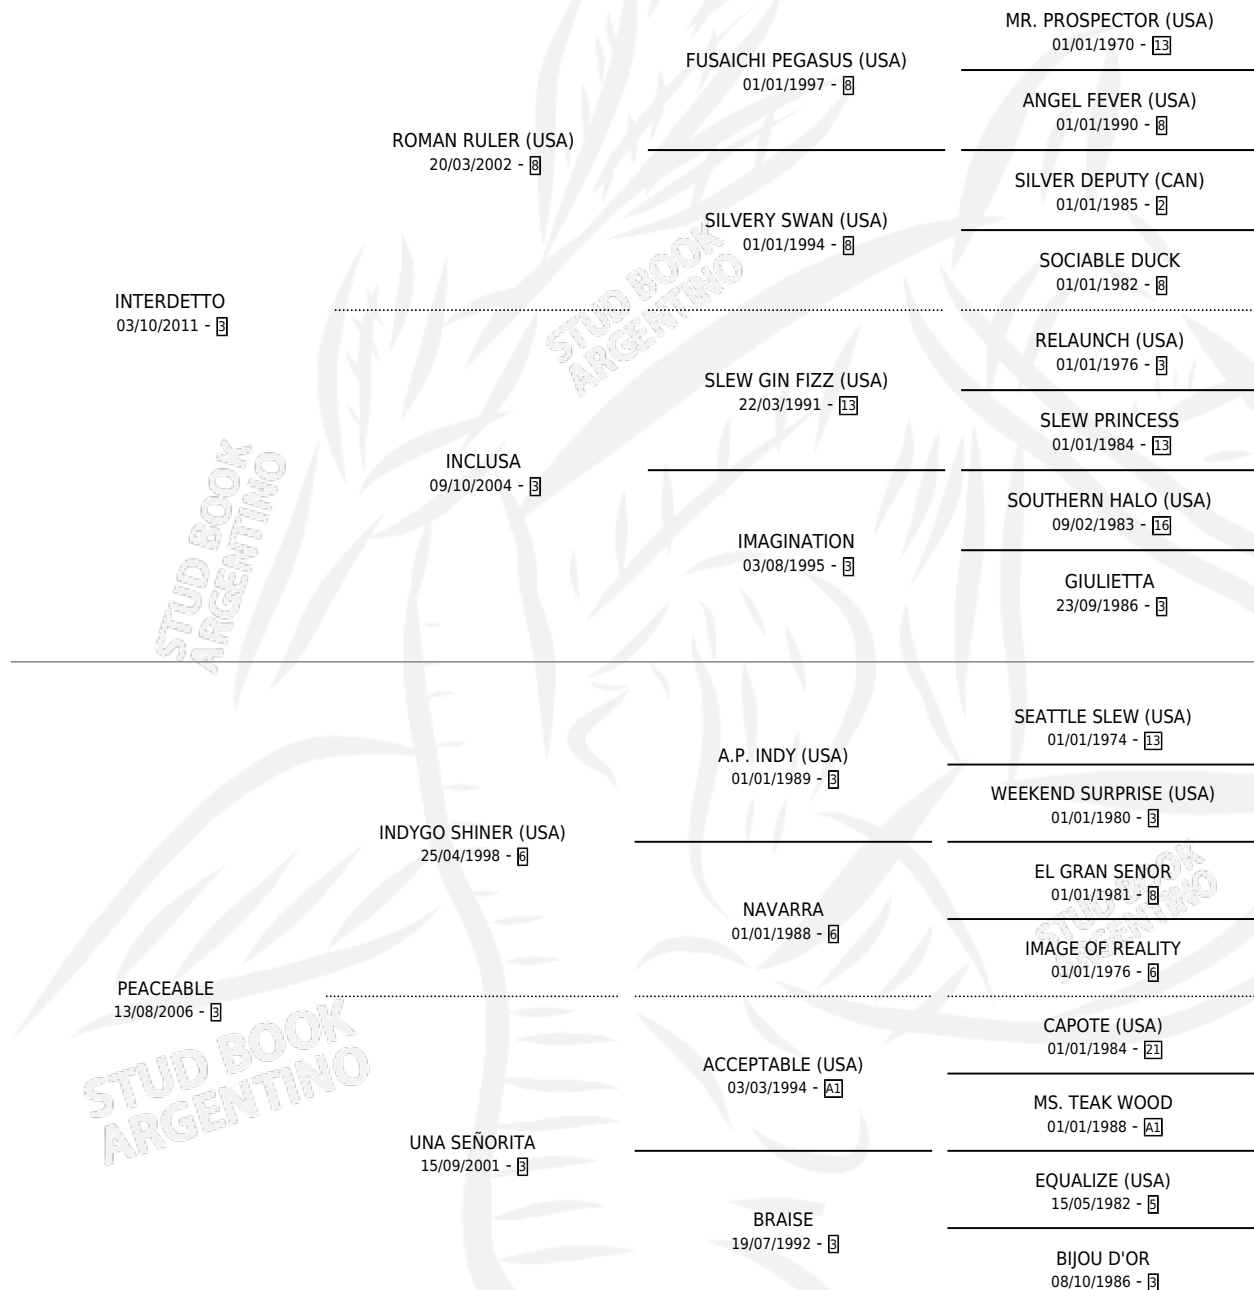

VERY'S SISTER

por INTERDETTO y PEACEABLE por INDYGO SHINER (USA)

Argentina · Hembra · Zaino · SP · 24/08/2025
Familia 3-d · Volumen 45

ESTADO

TIPIFICACIÓN SANGUÍNEA	X
TIPIFICACIÓN POR ADN	X
PASAPORTE	X
IDENTIFICACIÓN POR MICROCHIP	X
REPRODUCTOR	X

Lugar de nacimiento: Loma Linda
Criador: Fraguas Francisco

PEDIGREE

VERY'S SISTER

Datos oficiales del Stud Book Argentino

Documento generado el 14/05/2026

studbook.org.ar