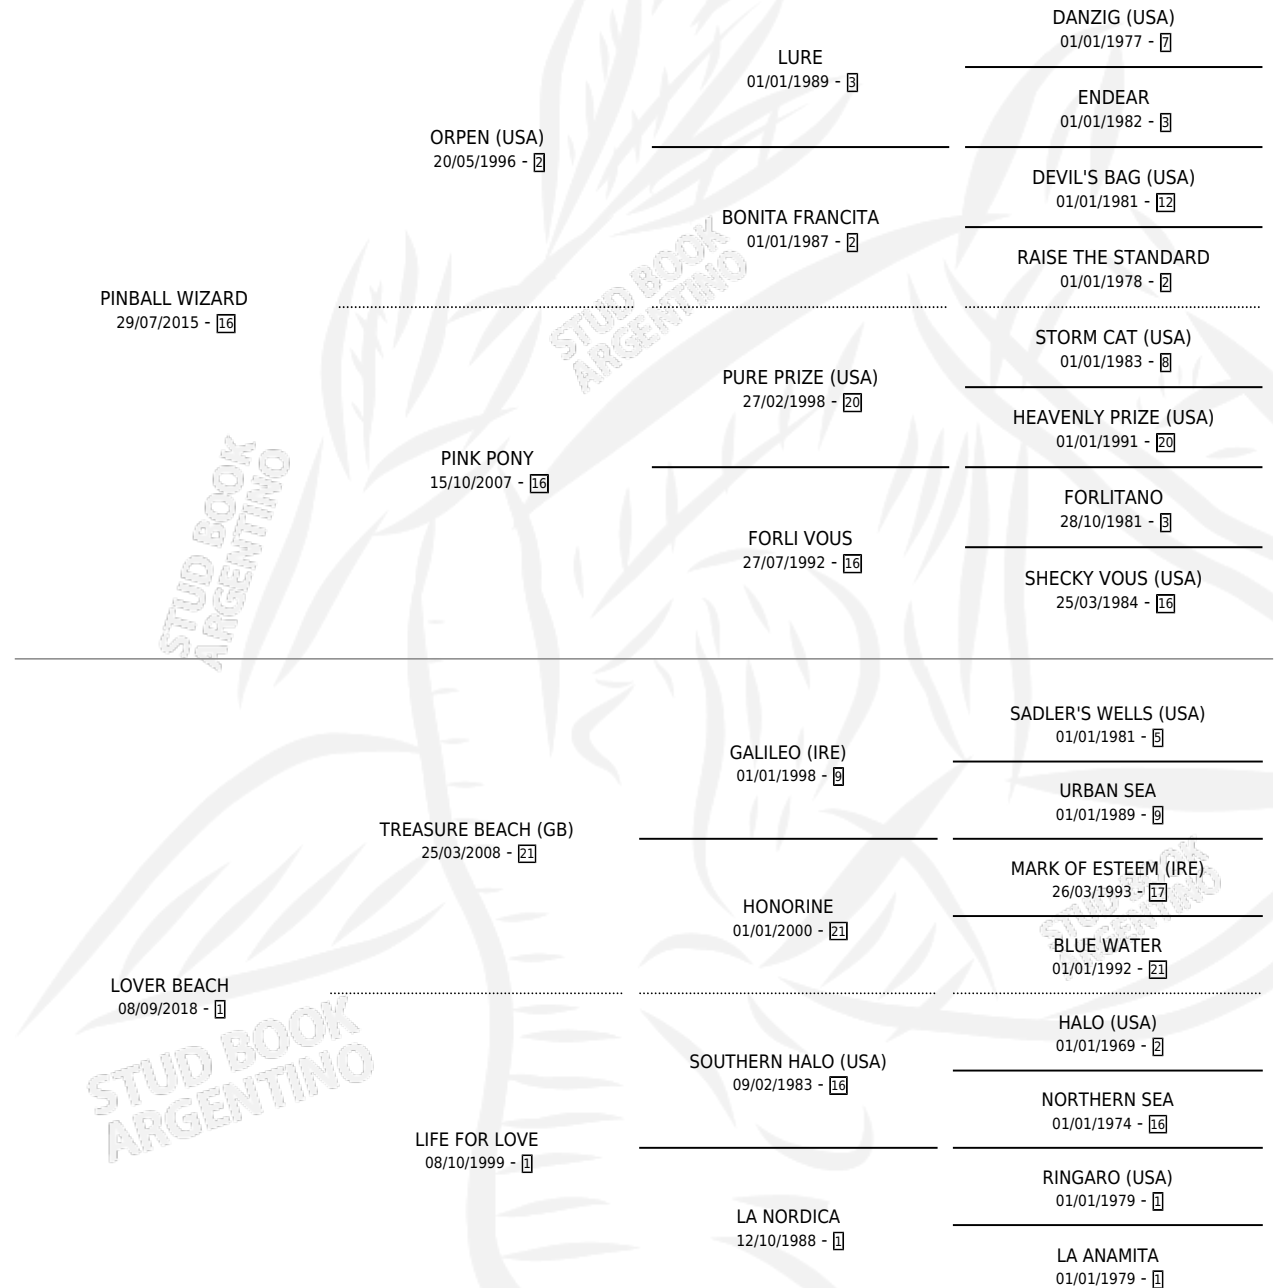

AMANTE WIZARDA

por **PINBALL WIZARD** y **LOVER BEACH** por **TREASURE BEACH (GB)**

Argentina · Hembra · Alazan · SP · 25/08/2025
Familia 1-e · Volumen 45

ESTADO

TIPIFICACIÓN SANGUÍNEA	X
TIPIFICACIÓN POR ADN	X
PASAPORTE	X
IDENTIFICACIÓN POR MICROCHIP	X
REPRODUCTOR	X

Lugar de nacimiento: Haras Don Teodoro

Criador: Haras Don Teodoro

PEDIGREE

AMANTE WIZARDA

Datos oficiales del Stud Book Argentino

Documento generado el 15/05/2026

studbook.org.ar