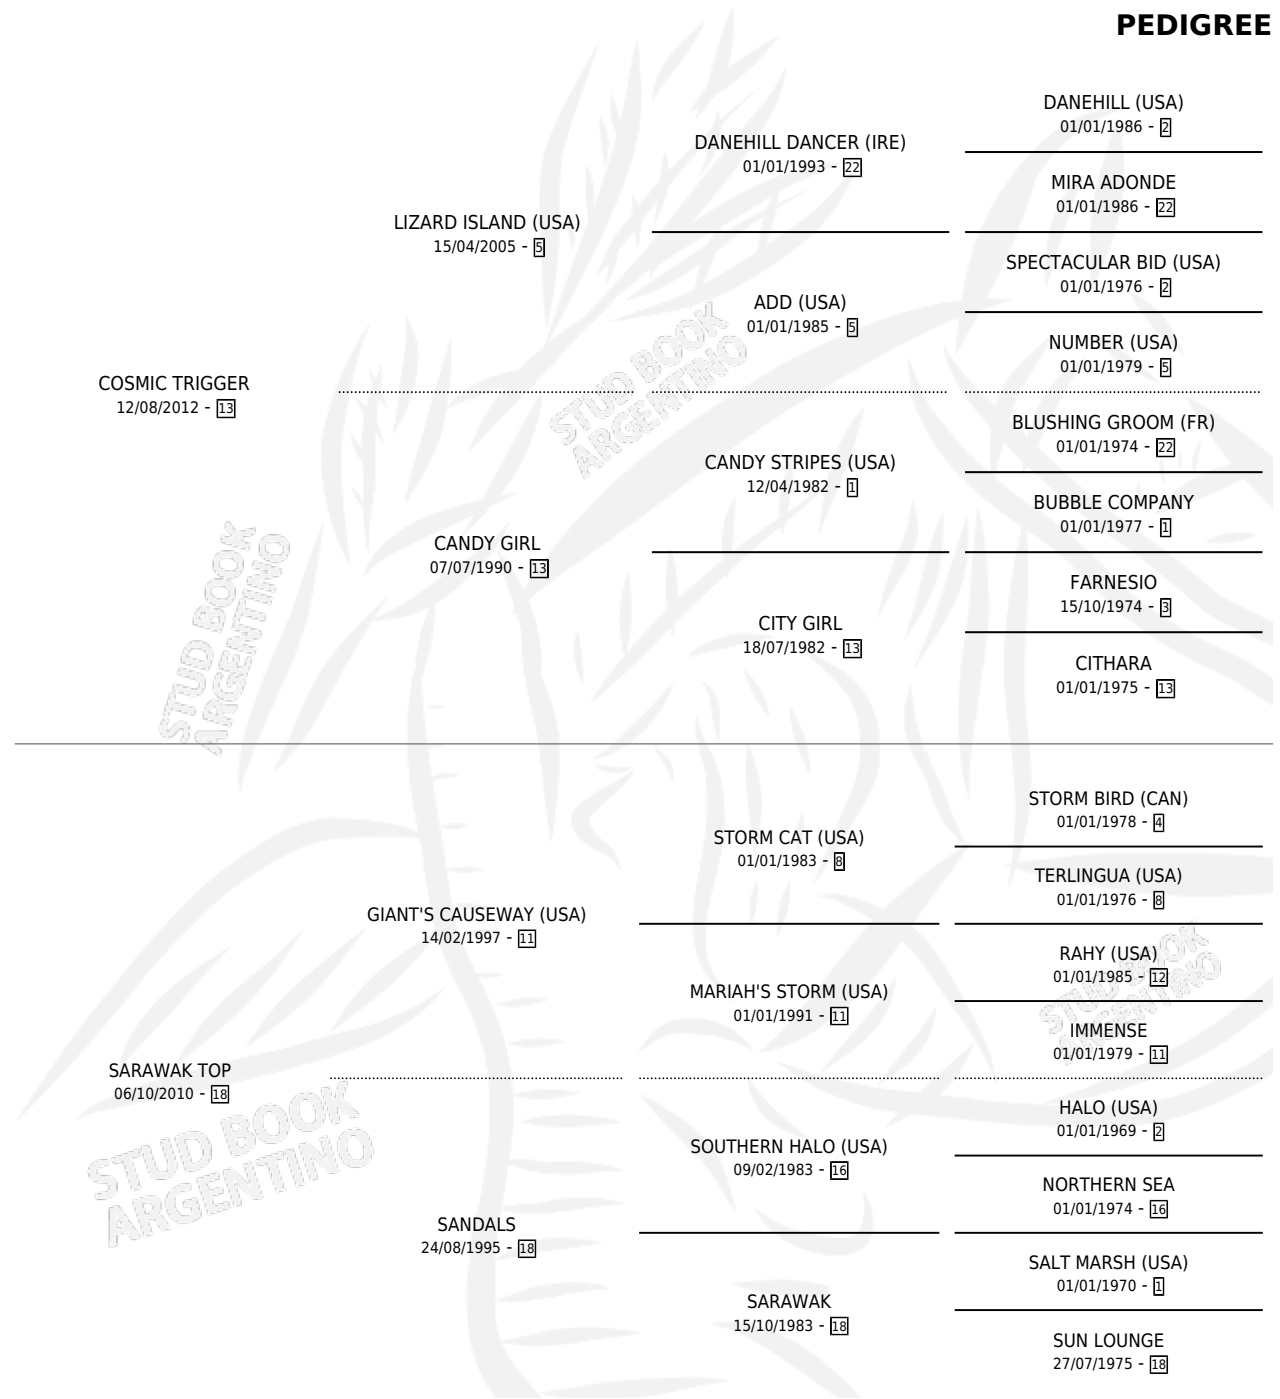

SARAWAK BEACH

por COSMIC TRIGGER y SARAWAK TOP por GIANT'S CAUSEWAY (USA)

Argentina · Hembra · Alazan · SP · 25/07/2025
Familia 18-a · Volumen 45

ESTADO

TIPIFICACIÓN SANGUÍNEA	X
TIPIFICACIÓN POR ADN	✓
PASAPORTE	X
IDENTIFICACIÓN POR MICROCHIP	✓
REPRODUCTOR	X

Lugar de nacimiento: Juan Antonio
Criador: Santa Ines

PEDIGREE

SARAWAK BEACH

Datos oficiales del Stud Book Argentino

Documento generado el 11/05/2026

studbook.org.ar