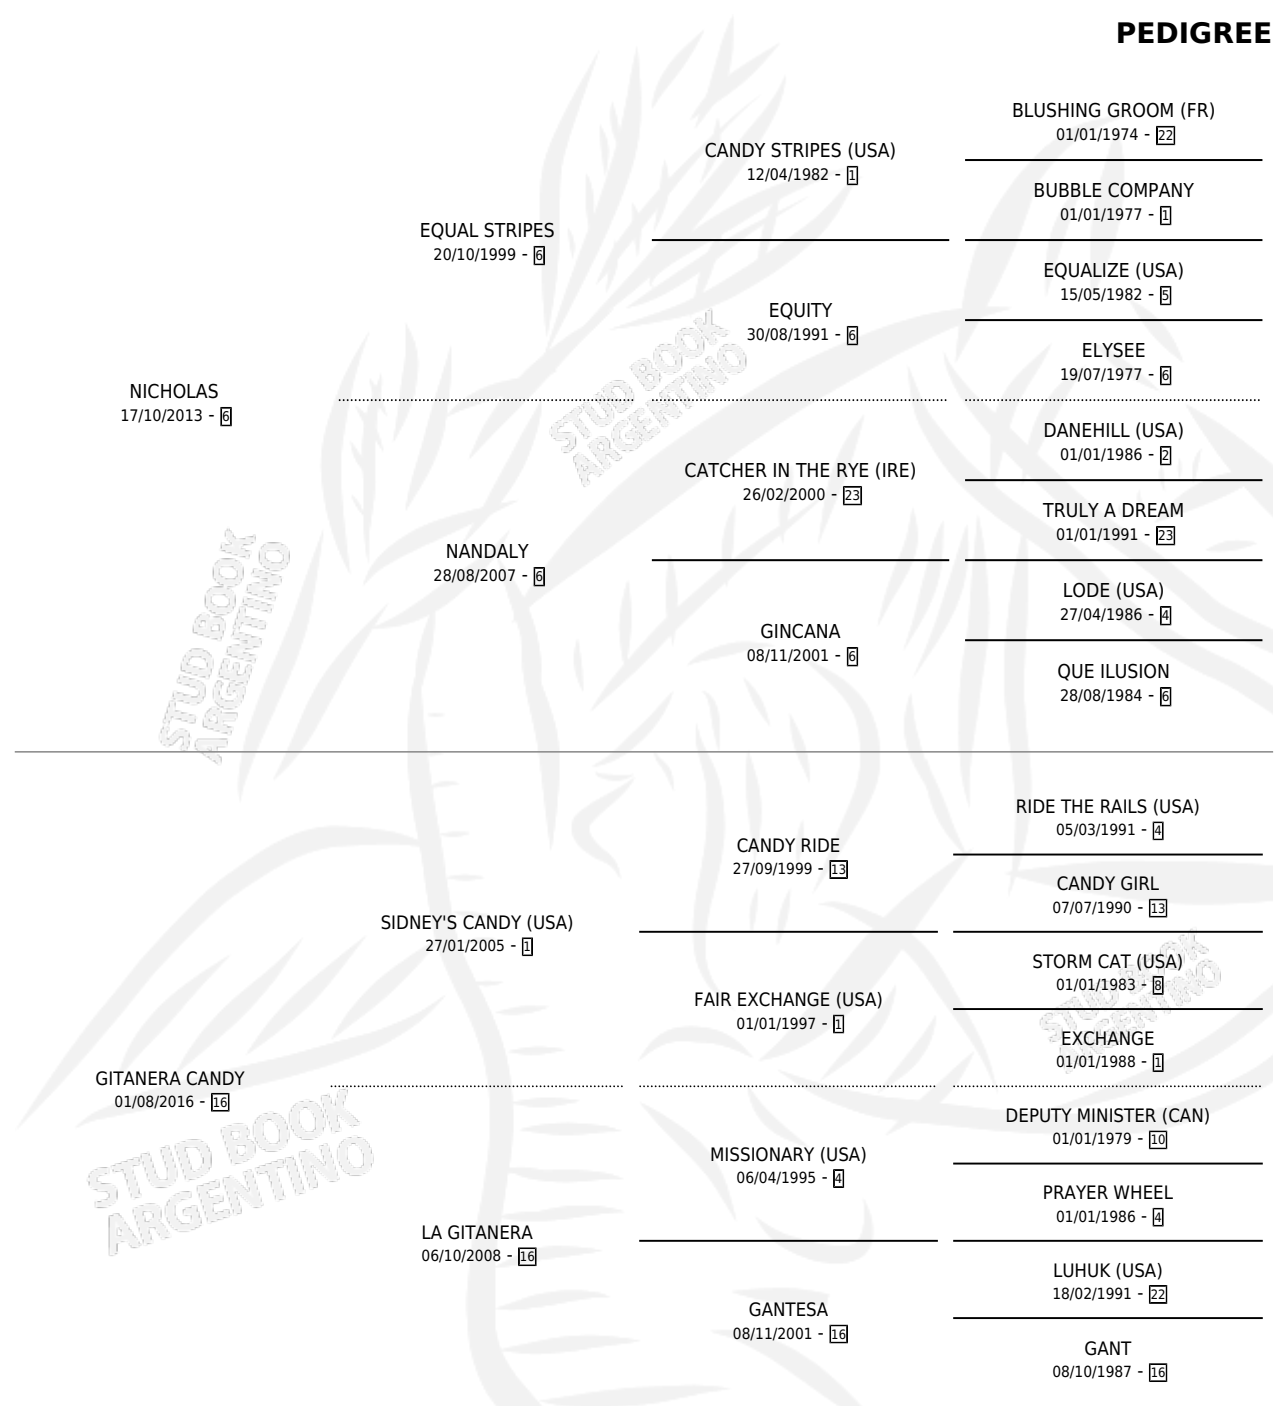

GITANA JUANITA

por NICHOLAS y GITANERA CANDY por SIDNEY'S CANDY (USA)

Argentina · Hembra · Zaino · SP · 15/07/2025
Familia 16-d · Volumen 45

ESTADO

TIPIFICACIÓN SANGUÍNEA	X
TIPIFICACIÓN POR ADN	X
PASAPORTE	X
IDENTIFICACIÓN POR MICROCHIP	X
REPRODUCTOR	X

Lugar de nacimiento: Las Camelias
Criador: Las Camelias

PEDIGREE

GITANA JUANITA

Datos oficiales del Stud Book Argentino

Documento generado el 12/05/2026

studbook.org.ar