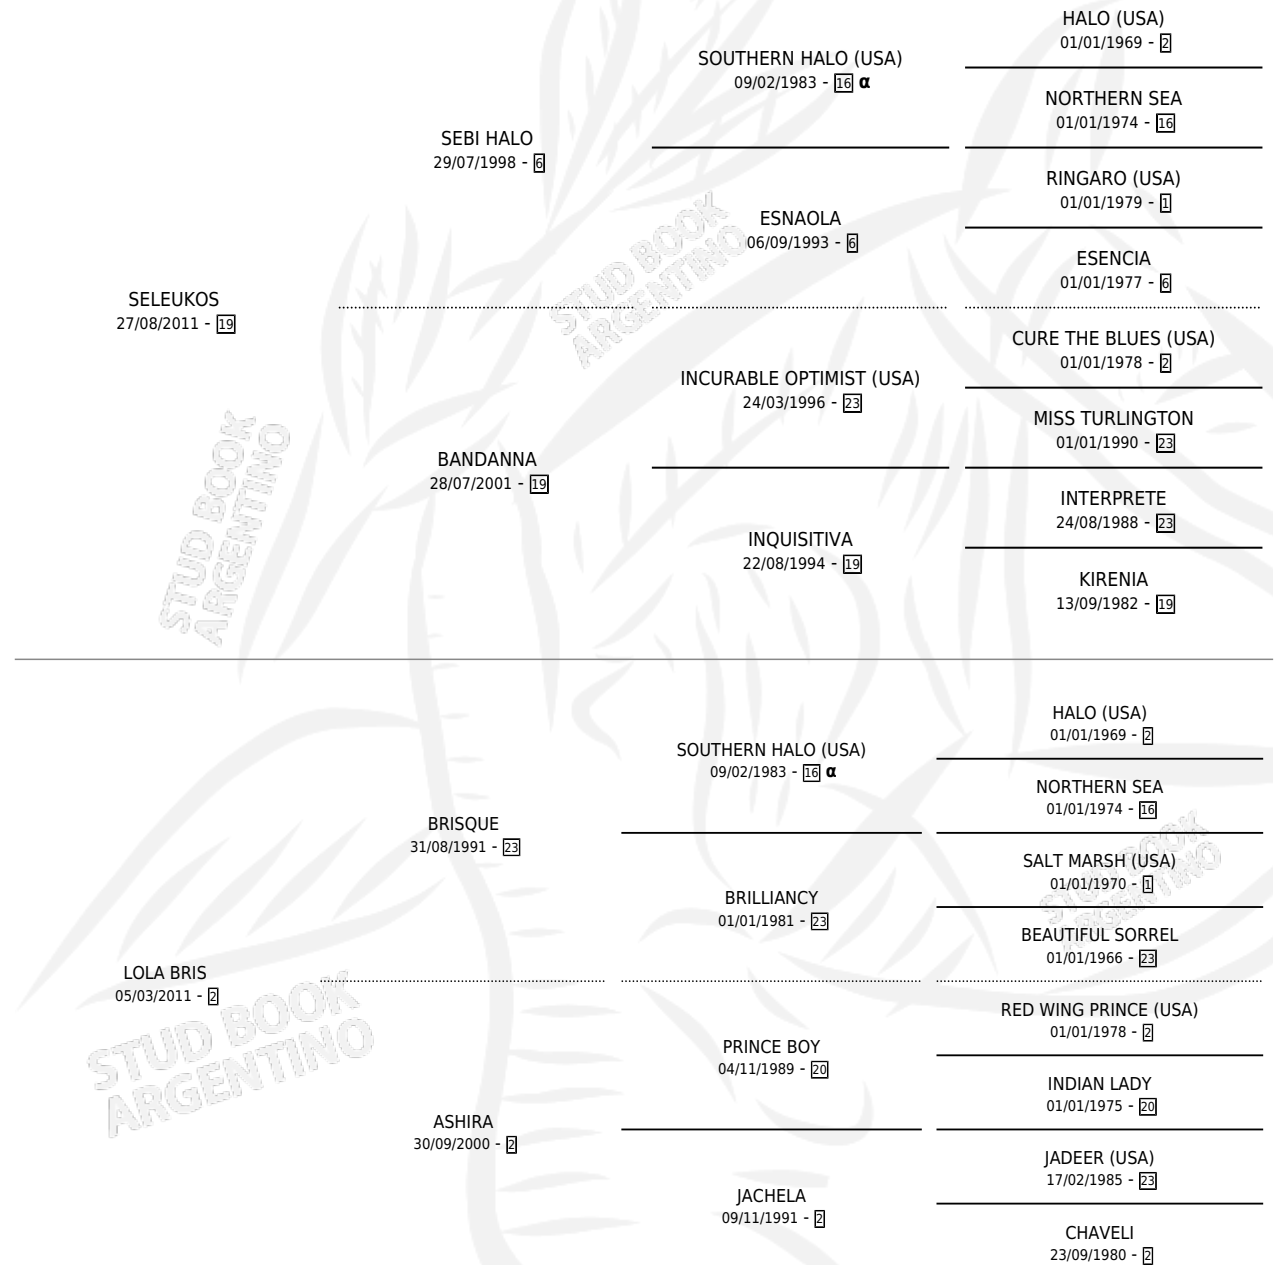

SEBI SEL

por SELEUKOS y LOLA BRIS por BRISQUE

Argentina · Macho · Zaino Doradillo · SP · 30/08/2025
Familia 2-n · Volumen 45

ESTADO

TIPIFICACIÓN SANGUÍNEA	X
TIPIFICACIÓN POR ADN	X
PASAPORTE	X
IDENTIFICACIÓN POR MICROCHIP	X
REPRODUCTOR	X

Lugar de nacimiento: Santa Catalina De Lagos

Criador: Santa Catalina De Lagos

PEDIGREE

INBREEDING : α

SEBI SEL

Datos oficiales del Stud Book Argentino

Documento generado el 10/05/2026

studbook.org.ar