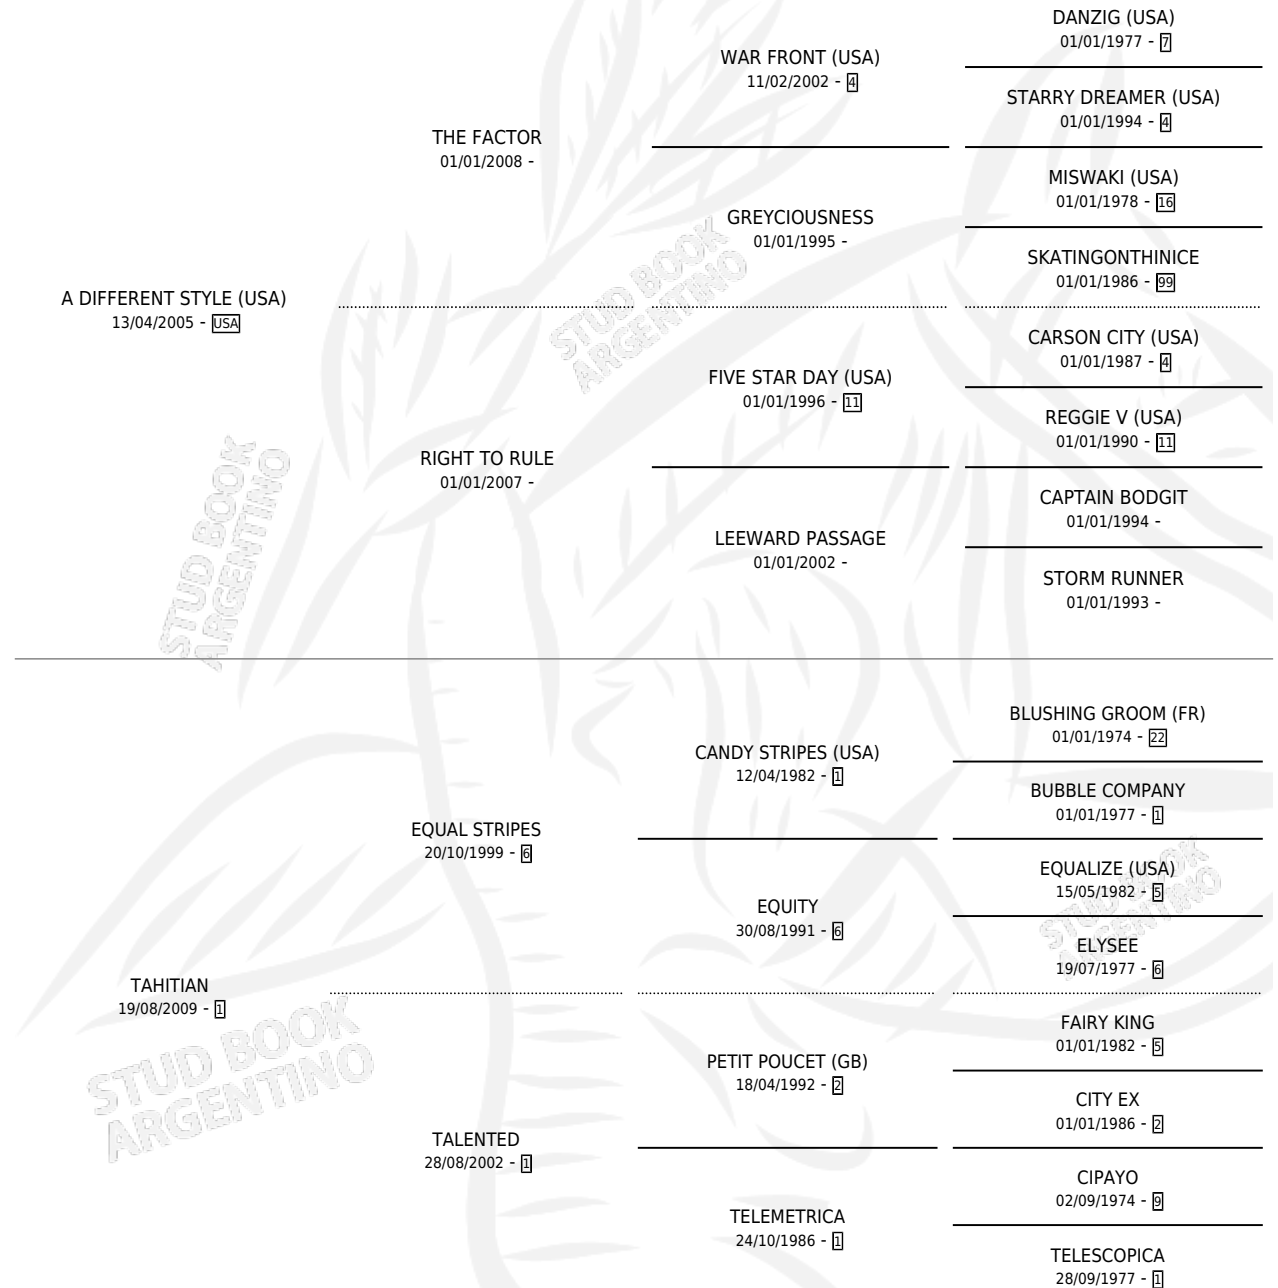

DIFTHIANA

por **A DIFFERENT STYLE (USA)** y **TAHITIAN** por **EQUAL STRIPES**

Argentina · Hembra · Alazan o Tordillo · SP · 09/08/2025
Familia 1-s · Volumen 45

ESTADO

TIPIFICACIÓN SANGUÍNEA	X
TIPIFICACIÓN POR ADN	X
PASAPORTE	X
IDENTIFICACIÓN POR MICROCHIP	X
REPRODUCTOR	X

Lugar de nacimiento: Los Lirios Mercedinos

Criador: Efemenco Cristhian Emmanuel

PEDIGREE

DIFTHIANA

Datos oficiales del Stud Book Argentino

Documento generado el 05/05/2026

studbook.org.ar